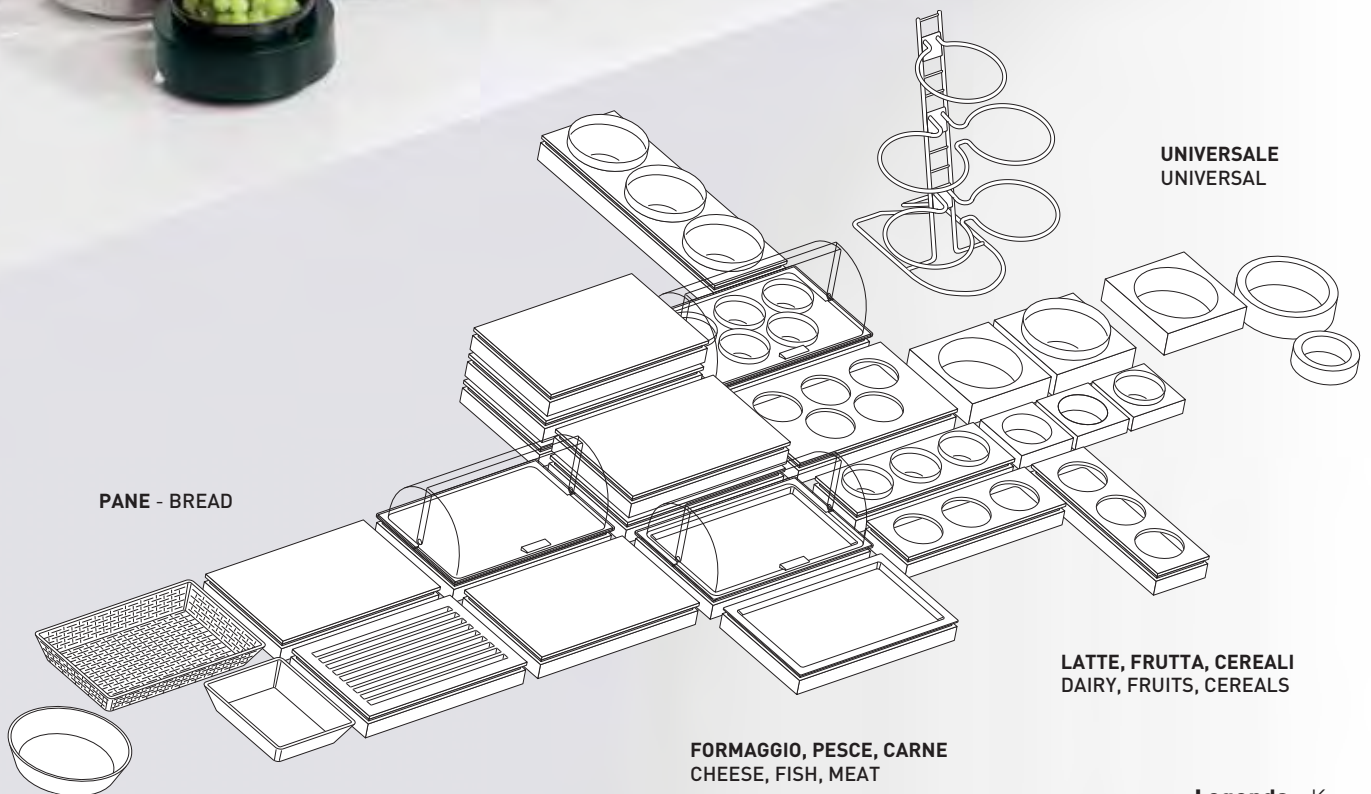

PANE - BREAD

LATTE, FRUTTA, CEREALI
DAIRY, FRUITS, CEREALS

FORMAGGIO, PESCE, CARNE
CHEESE, FISH, MEAT

Legenda - Key:

ACCIAIO INOX STAINLESS STEEL	
WENGE	
ACERO MAPLE