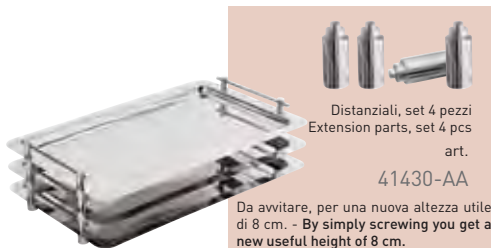

Vassoio impilabile, inox
Tray, stackable, stainless steel
Tablett, stapelbar, Edelstahl Rostfrei
Plateau empilable, inox
Bandeja apilable, acero inox

Distanziali, set 4 pezzi
Extension parts, set 4 pcs
art.

41430-AA

Da avvitare, per una nuova altezza utile di 8 cm. - By simply screwing you get a new useful height of 8 cm.