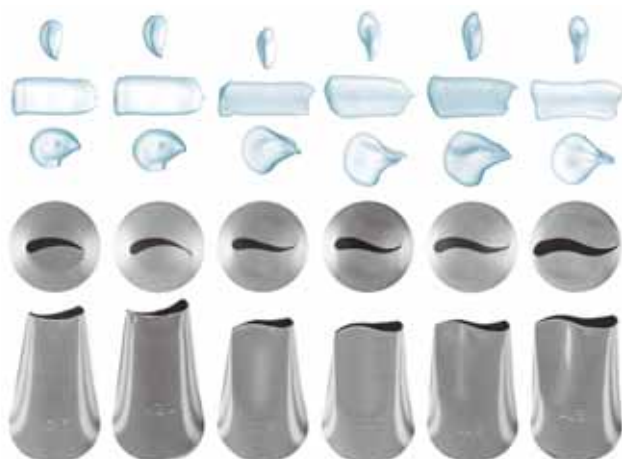

Set 6 bocchette unipezzo, inox
Set 6 pcs tubes, one piece, stainless steel
6 Stk. Tüllen, Edelstahl Rostfrei, aus einem Stück gezogen
Set 6 pcs douilles monobloc, inox
Surtido 6 boquillas monobloc, inox

art. base/bottom ø mm.
47357-07 25