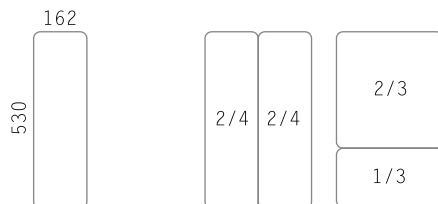

ARDESIA 1/2

ARDESIA 1/3

ARDESIA 2/3

ARDESIA 2/4

**H. 7.5cm ALZATA ARDESIA RETTANGOLARE**  
*Rectangular Stand Ardesia*

DIM. (cm)	COL.	PACK	CODE	BARCODE
1/2 32x26.5	○	1	1998320	8031301986863
1/2 32x26.5	●	1	1998329	8031301986870
2/3 35x32	○	1	1998350	8031301986887
2/3 35x32	●	1	1998359	8031301986894