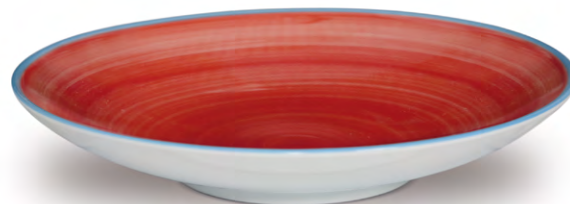

PIATTO TONDO COUP *Round Coup Plate*

DIM.(cm)	COL.	PACK	CODE	BARCODE
ø 30/H 5.5		6	1031300hpH	8031301988041
ø 30/H 5.5		6	1031300hpR	8031301987983
ø 30/H 5.5		6	1031300hpLG	8031301987990
ø 30/H 5.5		6	1031300hpLB	8031301983232
ø 30/H 5.5		6	1031300hpDG	8031301988072
ø 30/H 5.5		6	1031300hpG	8031301988249