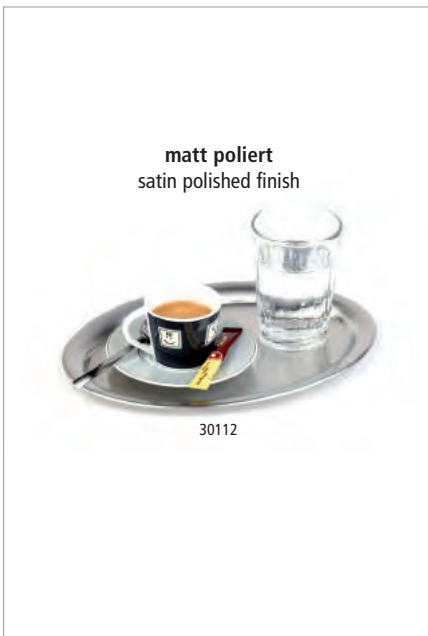

**mattiert**  
satin polished finish

30126

30136

**hochglanzpoliert**  
mirror polished finish

**Serviertablett „KAFFEEHAUS“**

tray  
bandeja  
plateau

	cm	↑ cm	
30126	25,5 x 19,5	2	mattiert / satin polished finish acabado efecto satinado / fini mat effet satin
30127	30 x 23	2	mattiert / satin polished finish acabado efecto satinado / fini mat effet satin
30136	25,5 x 19,5	2	hochglanzpoliert / mirror polished finish acabado espejo pulido / poli brillant miroir
30137	30 x 23	2	hochglanzpoliert / mirror polished finish acabado espejo pulido / poli brillant miroir