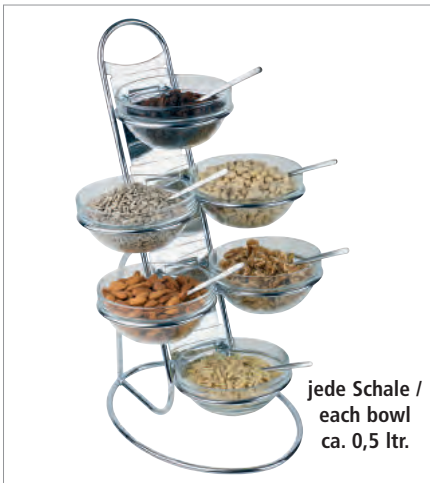

jede Schale /
each bowl
ca. 0,5 ltr.

Buffetleiter „LITTLE“

buffet ladder
dispensador en escalera
Présentoir buffet en escalier

11-teiliges Set: 6 Glasschalen Ø 14 cm 0,5 Liter, 1 Leiter, 2 Doppelringe, 2 Einzelringe, einfach und individuell zusammensetzbar

11 pcs. set: 6 glass bowls Ø 14 cm 0.5 litres, 1 ladder, 2 double rings, 2 single rings, easy and individual to use

set de 11 pz: 6 boles vidrio Ø 14 cm 0,5 l, 1 soporte escalera, 2 aros dobles, 2 aros sencillos, fácil montaje, se puede usar individualmente

11 éléments: 6 bols verre Ø 14 cm 0,5 l, 1 support escalier, 1 cercle double, 2 cercles simples, montage facile, utilisable individuellement

	cm	↑ cm
11499	30 x 30	48