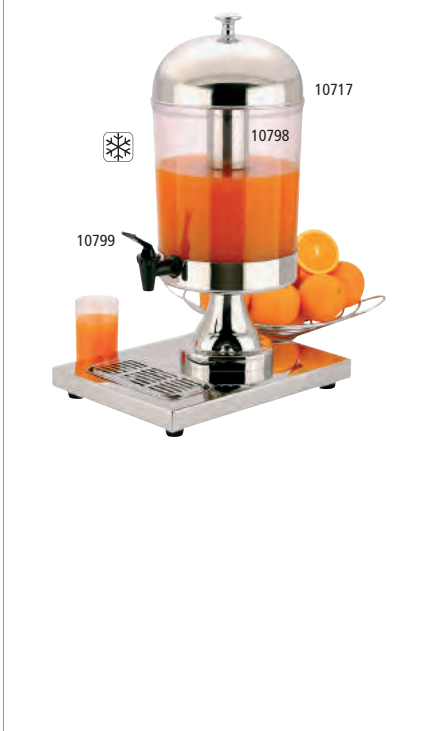

Saftdispenser DUO „INOX STAR“

juice dispenser
dispensador de zumo
distributeur à jus de fruit

Edelstahl-Crasheisröhre herausnehmbar

stainless steel crash ice tube
con tubo inox refrigerante extraíble para hielo picado
avec tubes inox réfrigérants amovibles pour glace pilée

	cm	↑ cm	ltr.
10810	36 x 52	55	2 x 8

Behälter / container / recipiente / récipient

	Ø cm	ltr.
10796	22	8

Deckel 18/10 Edelstahl hochglanzpoliert / cover 18/10 stainless steel mirror polished finish / tapa 18/10 inox pulido brillante / couvercle inox 18/10 poli brillant

10797

Crasheisröhre / crash ice tube / tubo para hielo picado / tube pour glace pilée

10798

Non-Drip Hahn / non-drip-tap / grifo anti-goteo / robinet anti-goutte

10799

Dichtungsring / sealing ring / arandela / rondelle

10793

Silikondichtung / sealing / junta / joint

10794