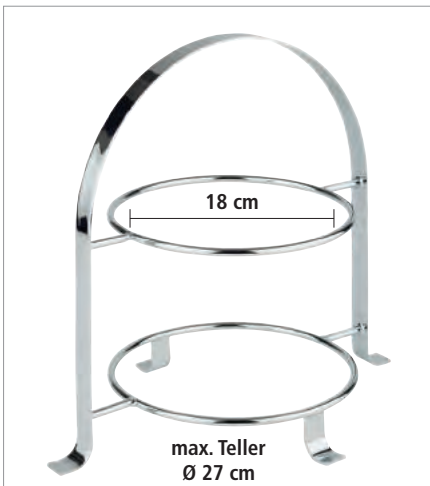

Serviergestell

serving stand
soporte platos
présentoir à assiettes

für 2 Teller max. Ø 27 cm, innerer Ring Ø 18 cm, Lieferung ohne Teller
for 2 plates max. Ø 27 cm, circle inside Ø 18 cm, without dishes
para 2 platos Ø 27 cm, interior aro Ø 18 cm, se entrega sin platos
pour 2 assiettes maxi Ø 27 cm, cercle Ø int. 18 cm, livré sans assiettes

	cm	↑ cm
33214	33 x 23,5	30