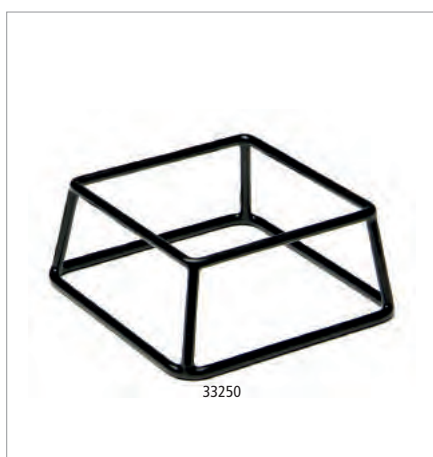

Buffetständer „MULTI“

buffet stand
soporte para bufé
présentoir buffet

Metall, mit schwarzer Antirutschgummierung

metal, with black anti-slide coating

acero cromado, con recubrimiento negro antideslizante

metal avec revêtement plastique noir antiglisse

	cm	↑ cm
33249	18 x 18	5
33250	18 x 18	8
33251	18 x 18	10
33252	18 x 18	18