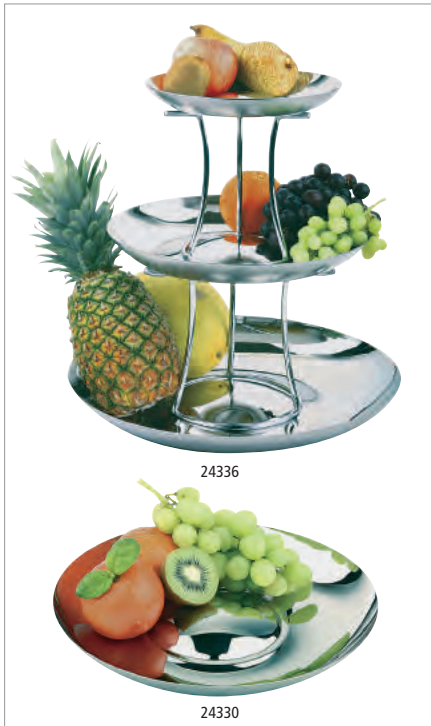

Etagère „ROYAL“

etagère
expositor
présentoir

5-teilig: 3 Edelstahl-Schalen + 2 Gestelle, einfach übereinanderstellen, einzeln nutzbar
5 pcs. set: 3 bowls + 2 frames, easy to assemble, single usable
set de 5 piezas: 3 bols + 2 soportes, fácil de montar
5 éléments: 3 bols + 2 supports, montage facile

	Ø cm	↑ cm
24336	24 / 33 / 42	43,5

Schale / bowl / fuente / plateau

	Ø cm	↑ cm	ltr.
24330	24	3	0,6
24331	33	4	1,3
24332	42	5	2,5

Gestell einzeln / stand alone / pie soporte / pied seul

	Ø cm	↑ cm
24338	18	19
24339	24	20