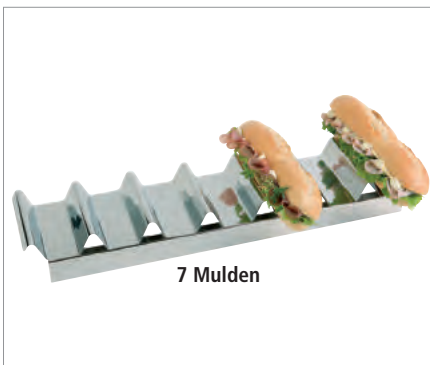

Snackpresenter

snackpresenter
dispensador de bocadillos
présentoir à sandwiches

hochglanzpoliert, mit Griffmulde, für 7 Baguettes
mirror polished finish, with recessed grip, for 7 baguettes
inox pulido brillante, ideal para hasta 7 bocadillos
inox poli brillant, parfait jusque maxi 7 sandwiches

	cm	↑ cm
11891	47,5 x 10,5	6