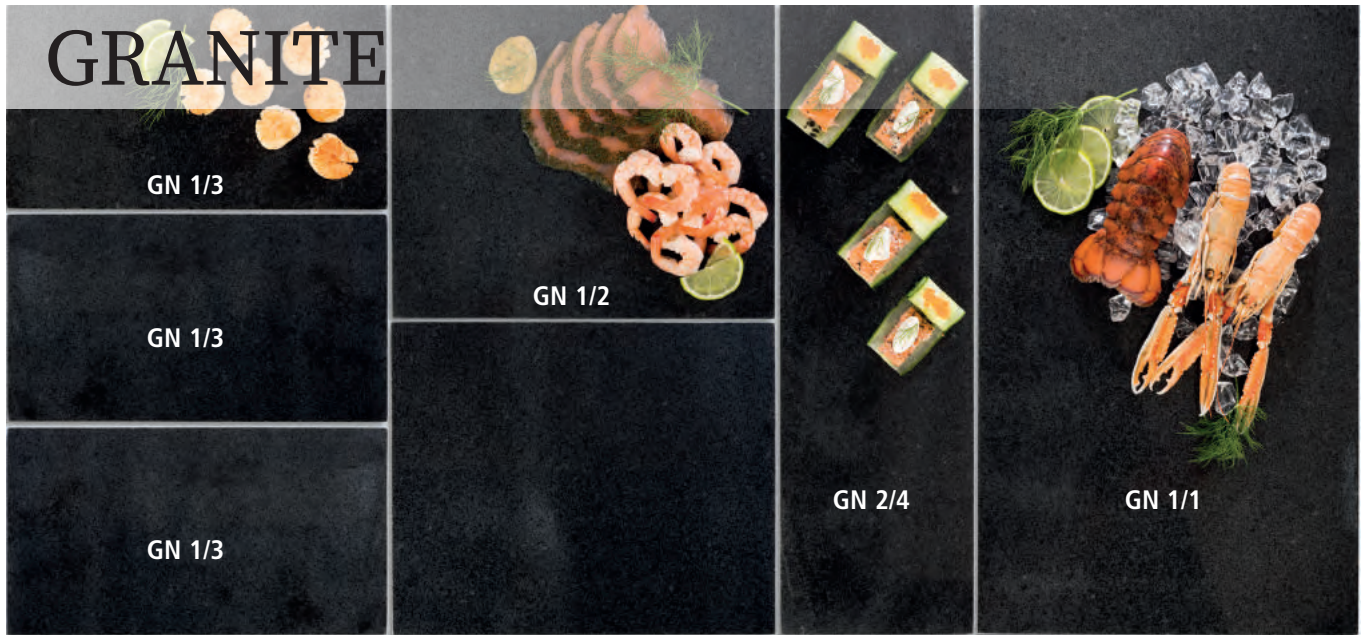

Buffet & Display

Die Serie „GRANITE“ aus Naturstein, überzeugt durch eine hervorragende Kältespeicherung.

The new collection „GRANITE“ impresses with its natural stone-made trays, which have an excellent cold storage.

La nueva serie „GRANITE“ impresiona con sus bandejas de piedra natural que conservan el frío excelentemente.

La nouvelle série „GRANITE“ impressionne par ses plateaux en pierre naturelle, qui ont un excellent maintien du froid.