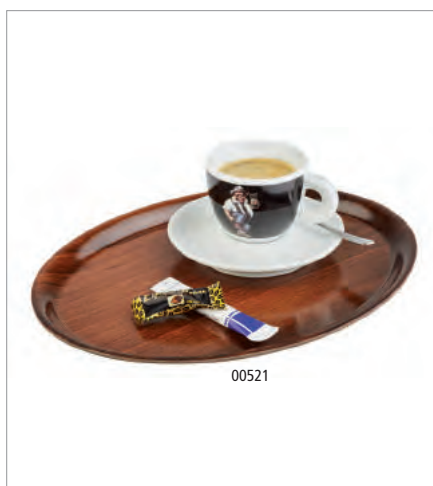

### Tablett

tray  
bandeja  
plateau

**rutschfest, Mahagonifurnier**  
non-slip, woodform, mahogany  
antideslizante  
antidérapant

	Ø cm	↑ cm	
00528	31	3,5	hoher Rand
00529	35,5	3,5	hoher Rand