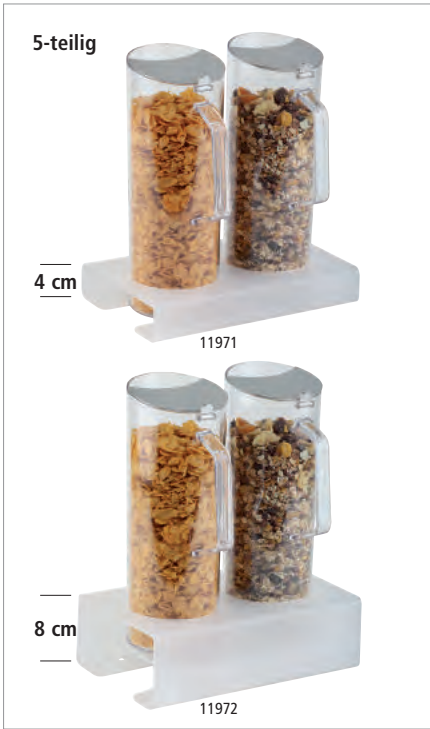

Cerealien-Bar

cereal-bar
barra para dispensador de cereales
bar à céréales

5-teiliges Set, mit Ständerhöhe 4 oder 8 cm: 1 Ständer aus Acryl gefrostet und rutschfest + 2 Karaffen mit schwenkbarem Edelstahl-Deckel + 2 luftdichte Frischhaltedeckel

5 pcs. set, with stand heights 4 or 8 cm: 1 stand acryl frosted and anti-slip + 2 pitchers with stainless steel flap lid + 2 airtight covers

set 5 piezas con stands a diferentes alturas, 4 u 8 cm: 1 stand acryl + 2 jarras con tapa de solapa de acero inoxidable + 2 tapas herméticas adicionales

set 5 éléments avec supports à différentes hauteurs: 4 ou 8 cm - 1 support acrylique satiné antiglisse + 2 pichets à céréales avec couvercle à charnière inox + 2 couvercles hermétiques

	cm	↑ cm	ltr.
11971	26 x 17	28,5	2 x 1,5
11972	26 x 17	32,5	2 x 1,5

ideal für Stufenpräsentation
best for staged presentations