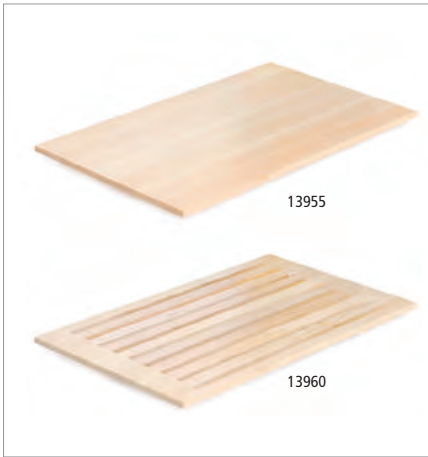

Schneidebrett „FRAMES“

chopping Board
tabla para cortar
planche à découper

Ahorn, massiv
ahorn wood, solid
madera de arce, masivo
bois d'érable, massif

cm			
13955	53,0 x 32,5	1/1	
13960	53,0 x 32,5	1/1	gerillt