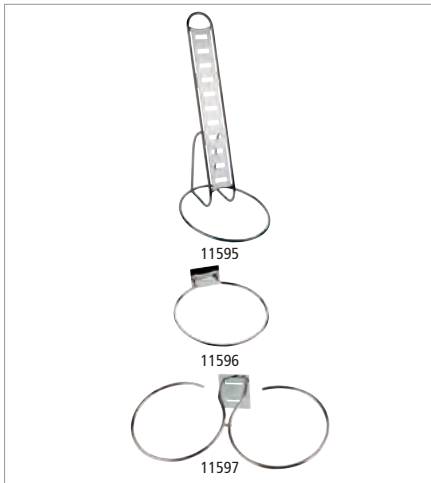

Einzelteile / spare parts / piezas sueltas / pièces détachées

Leitergestell / frame / marco solo en escalera / échelle support

11595

Einzelring / single ring / aro sencillo / cercle simple

11596

Doppelring / double ring / aro doble / cercle double

11597