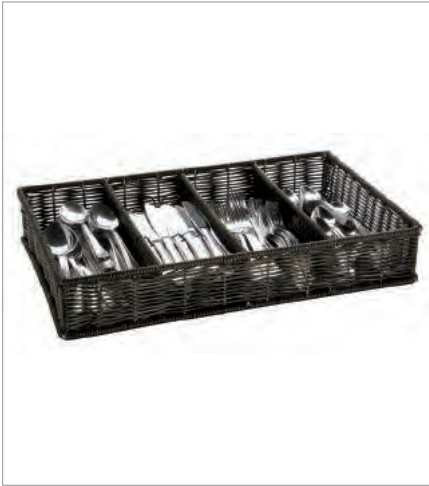

Buffet & Display

GN 1/1 Besteckbehälter

GN 1/1 dispenser GN
GN 1/1 dispensador de cubiertos
GN 1/1 bac à couverts

in Handarbeit geflochten, 4 Mulden, Kunststoff-Geflecht, Drahtgestell, braun-schwarz

wickerwork, 4 compartments, with reinforced chromed wire structure, brown-black

cesta trensada a mano, 4 compartimentos, de plástico, con bastidor cromado reforzado, marrón oscuro

corbeille tressée à main, 4 compartiments, en plastique, cadre acier chromé renforcé, couleur marron foncé

	cm	↑ cm	Farbe / Colour
11966	53 x 32,5	9