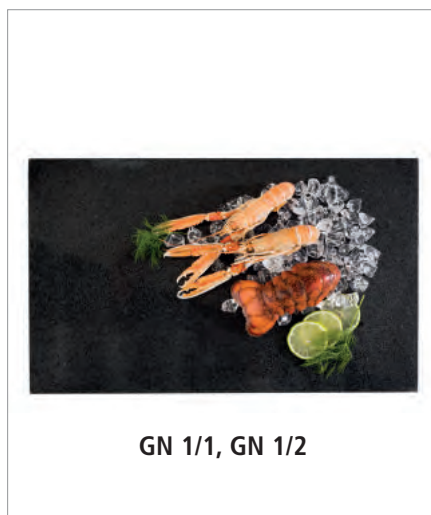

GN Tablett „GRANITE“

GN tray
GN bandeja
GN plateau

	cm	* mm	GN
00920	53,0 x 32,5	16	1/1
00921	32,5 x 26,5	16	1/2