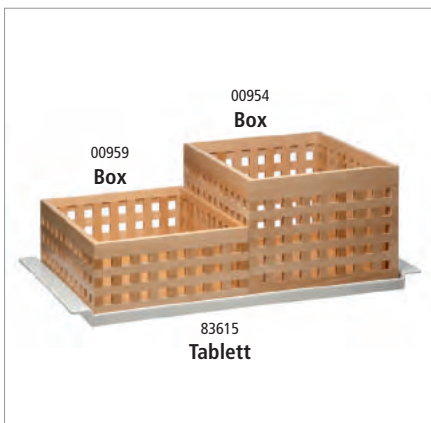

00959
Box

00954
Box

83615
Tablett

Box „BROTSTATION“

box
caja de pan para el bufé
boîte à pain pour le buffet

Buchen-Holz
beech
haya
hêtre

	cm	↑ cm
00959	34 x 26	12,5
00954	34 x 26	20,0