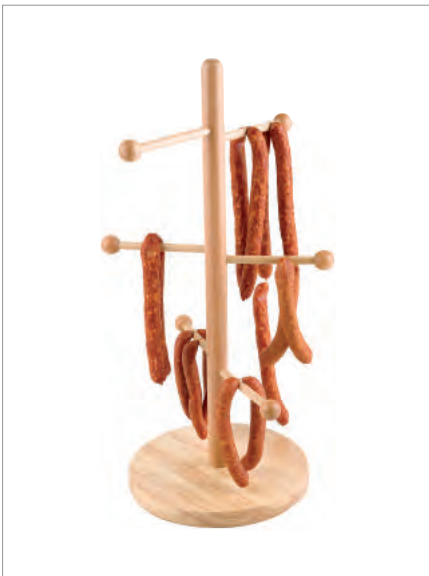

Brezel- oder Wurstständer
pretzel-/ sausage stand
soporte para embutidos
support à bretzel ou à saucissons

Verkaufsständer Buchen-Holz versiegelt, bestens geeignet für die Präsentation von Brezeln, Würstchen, etc., Fuß Ø 22 cm

beech wood, ideal to present pretzels, sausages, etc.
madera de haya, ideal para presentar fiambres, salchichones etc.
en hêtre, idéal pour bretzels ou saucissons, etc.

	Ø cm	↑ cm
79553	28	50

Hygieneschutz für Brezelständer / hygienic cover / cubierta higiénica antialiento / pare-haleine

	cm	↑ cm
11557	20 x 20 x 20	50
11558	15 x 20 x 15	50