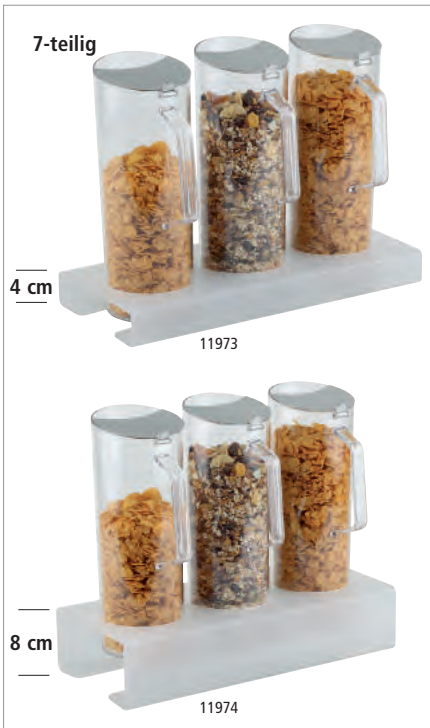

Cerealien-Bar

cereal-bar
barra para dispensador de cereales
bar à céréales

7-teiliges Set, mit Ständerhöhe 4 oder 8 cm: 1 Ständer aus Acryl gefrostet und rutschfest + 3 Karaffen mit schwenkbarem Edelstahl-Deckel + 3 luftdichte Frischhaltedeckel

7 pcs. set, with stand heights 4 or 8 cm: 1 stand acryl frosted and anti-slip + 3 pitchers with stainless steel flap lid + 3 airtight covers

set 7 piezas con stands a diferentes alturas, 4 u 8 cm: 1 stand acryl + 3 jarras con tapa de solapa de acero inoxidable + 3 tapas herméticas adicionales

set 7 éléments avec supports à différentes hauteurs: 4 ou 8 cm - 1 support acrylique satiné antiglisse + 3 pichets à céréales avec couvercle à charnière inox + 3 couvercles hermétiques

	cm	↑ cm	ltr.
11973	38 x 17	28,5	3 x 1,5
11974	38 x 17	32,5	3 x 1,5

ideal für Stufenpräsentation
best for staged presentations