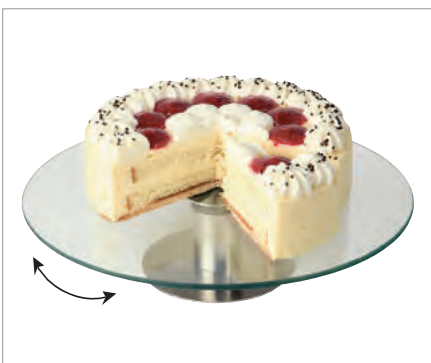

Servier- / Tortenplatte

cake stand
soporte para pastel
présentoir à gâteaux

Fuß matt poliert, drehbar, möbelschonende Moosgummi-Unterseite
foot satin polished finish, rotating, foam rubber below to save your furniture
vidrio, pie inox satinado giratorio, base de goma para proteger el mobiliario
plateau en verre, pied tournant inox poli satin, revêtement mousse sous le pied anti-rayures

	Ø cm	↑ cm
00444	30	7