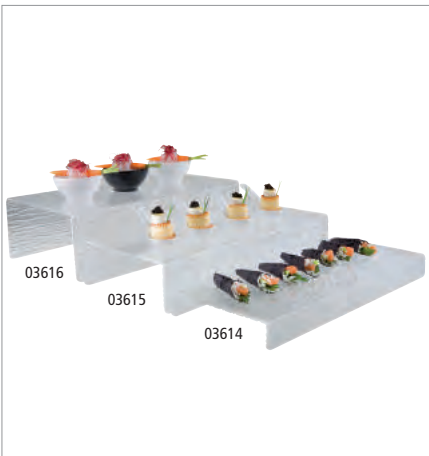

Stufen-Display

tier display
expositor en escalera
présentoir en escalier

mit Schieferstruktur

with slate structure

con relieve tipo pizarra

avec relief irrégulier type ardoise

	cm	↑ cm
03614	40 x 18	4
03615	40 x 20	8
03616	40 x 22	12