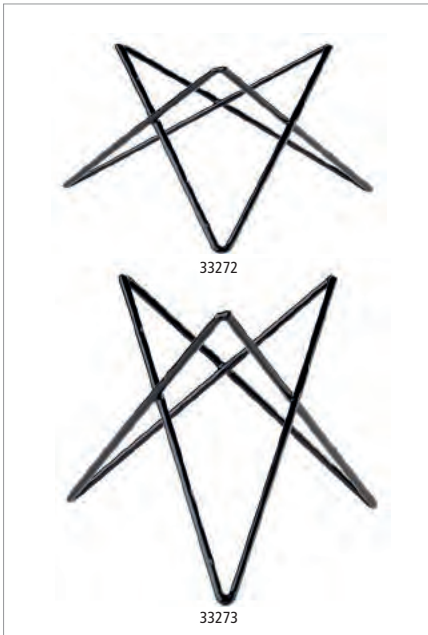

Buffetständer „PRISMA“

buffet stand
soporte para bufé
présentoir buffet

Metall, mit schwarzer Antirutschgummierung
metal, with black anti-slide coating
acero, con recubrimiento negro antideslizante
metal, revêtement plastique noir antiglisse

	Ø cm	↑ cm
33272	20	10,5
33273	20	20