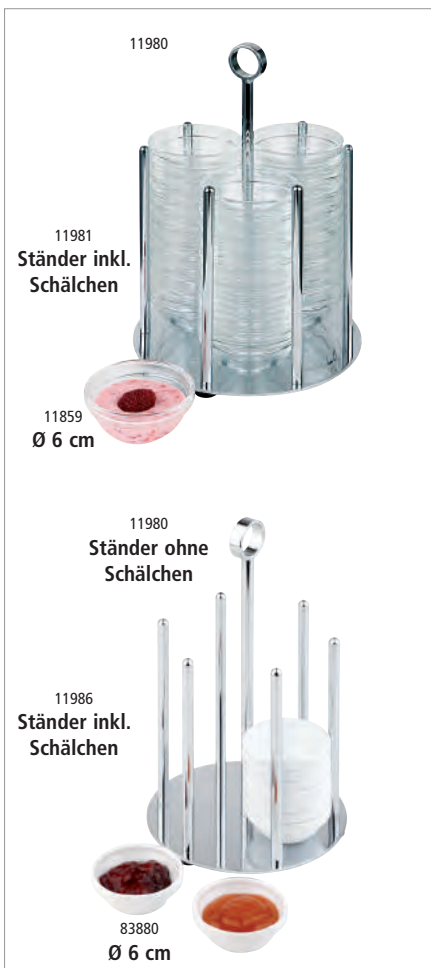

11456	Rutsche / slide / tobogan / toboggan
-------	--------------------------------------

11981  
Ständer inkl.  
Schälchen

11859  
Ø 6 cm

11980  
Ständer ohne  
Schälchen

11986  
Ständer inkl.  
Schälchen