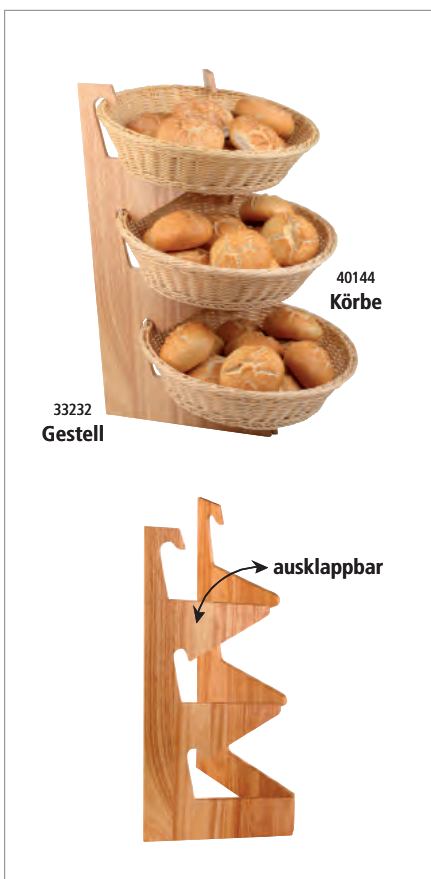

Buffetgestell

buffet stand
soporte para bufé
présentoir buffet

3-stufig, geeignet für runde und rechteckige Körbe, platzsparend zusammenklappbar, Lieferung ohne Körbe

3-tier, usable for round and rectangular baskets, can be pushed together for place saving, delivery without baskets

3 alturas, apto para cestas redondas y rectangulares, se puede plegar para ahorrar espacio, se entrega sin cestas

3 hauteurs, pour corbeilles rondes ou rectang, la structure s'ouvre ou se ferme pour réduire l'encombrement, livré sans corbeilles

	cm	↑ cm
33232	59 x 30,5	59

Tisch- und Buffetkorb, rund „ECONOMIC“ / buffet basket, round / cesta de bufé redonda / corbeille de buffet ronde

	Ø cm	↑ cm	Farbe / Colour
40144	39,0	10,0	

Korb „GN LINE“ / GN basket / GN cesta / GN corbeille

	cm	↑ cm	Farbe / Colour
40240	53 x 32,5	10	
40270	53 x 32,5	10