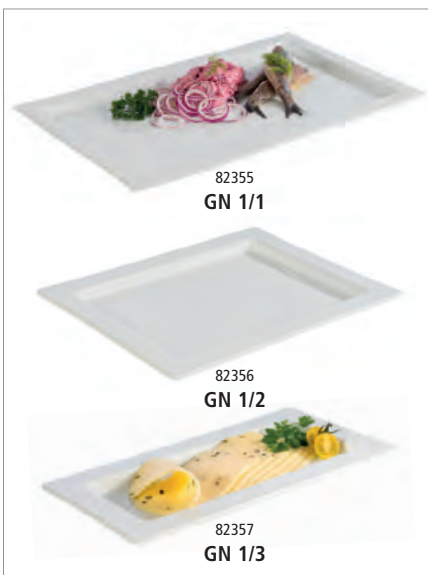

**Ahorn, massiv**  
ahorn wood, solid  
madera de arce, masivo  
bois d'érable, massif

cm			
13955	53,0 x 32,5	1/1	
13960	53,0 x 32,5	1/1	gerillt

**Schneidebrett „FRAMES“**

chopping Board  
tabla para cortar  
planche à découper

cm		GN
17910	53,0 x 32,5	1/1

**GN Edelstahl Tablett „FRAMES“**

GN stainless steel platter  
GN bandeja acero inoxidable  
GN plateau acier inox

cm		GN
11119	53,0 x 32,5	1/1
11118	32,5 x 26,5	1/2

**GN Tablett „FRAMES“**

GN tray  
GN bandeja  
GN plateau

cm		↑ cm	GN
84046	53,0 x 32,5	2	1/1
84047	32,5 x 26,5	2	1/2
84048	32,5 x 17,6	2	1/3

**GN Tablett „FRAMES“**

GN tray  
GN bandeja  
GN plateau

cm		↑ cm	GN
82355	53,0 x 32,5	2	1/1
82356	32,5 x 26,5	2	1/2
82357	32,5 x 17,6	2	1/3