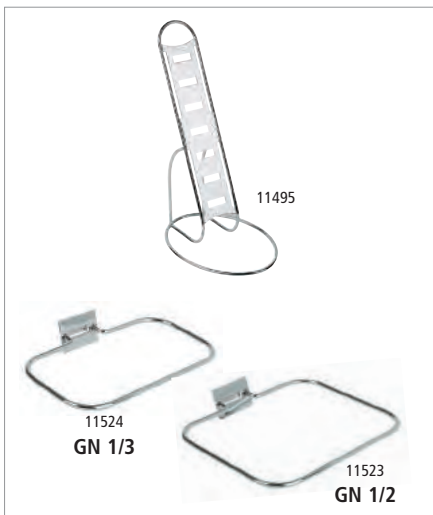

Einzelteile / spare parts / piezas sueltas / pièces détachées

Leitergestell / frame / marco solo en escalera / échelle support

11495

Einzelring GN 1/3 / single ring GN 1/3 / aro sencillo GN 1/3 / cercle simple GN 1/3

11524

Einzelring GN 1/2 / single ring GN 1/2 / aro sencillo GN 1/2 / cercle simple GN 1/2

11523