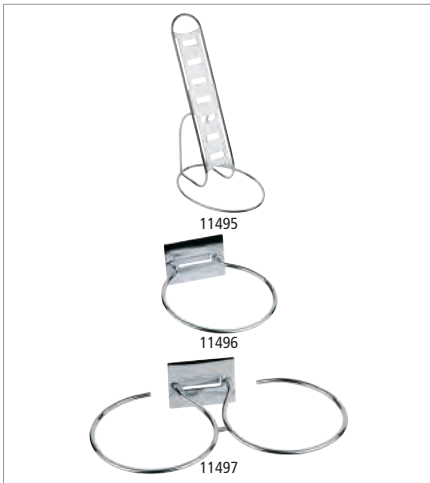

Einzelteile / spare parts / piezas sueltas / pièces détachées

Leitergestell / frame / marco solo en escalera / échelle support

11495

Einzelring / single ring / aro sencillo / cercle simple

11496

Doppelring / double ring / aro sencillo / cercle double

11497