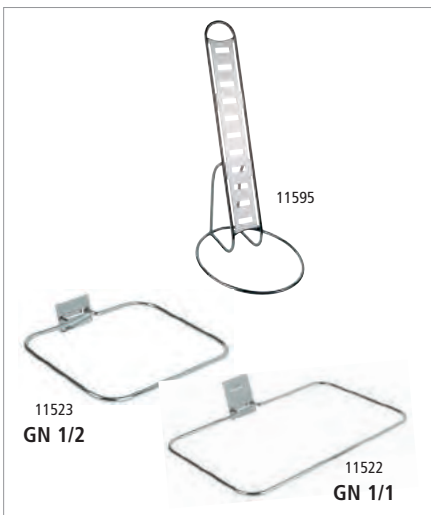

Einzelteile / spare parts / piezas sueltas / pièces détachées

Leitergestell / frame / marco solo en escalera / échelle support

11595

Einzelring GN 1/2 / single ring GN 1/2 / aro sencillo GN 1/2 / cercle simple GN 1/2

11523

Einzelring GN 1/1 / single ring GN 1/1 / aro sencillo GN 1/1 / cercle simple GN 1/1

11522