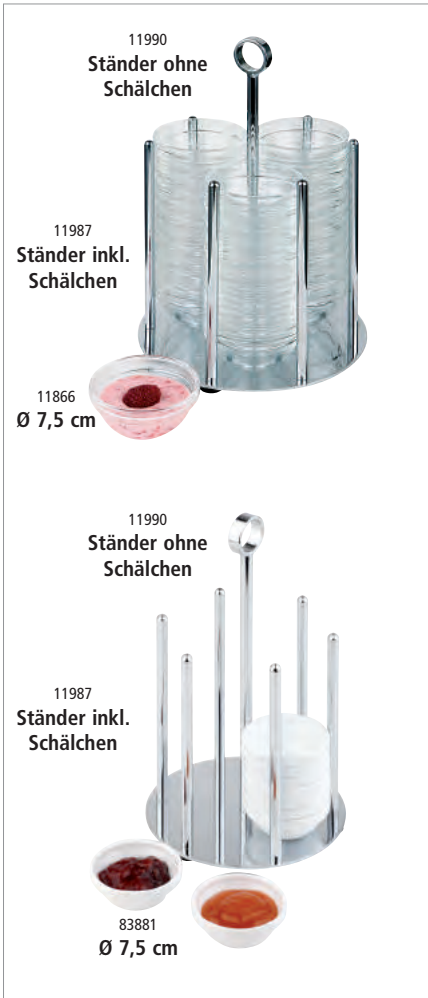

Schälchenspender „MEDIUM“

bowl holder
rack dispensador para bols
porte-bols

geeignet für Schalen Ø 7,5 cm, bestückbar mit bis zu 36 Schalen
for bowls Ø 7,5 cm, suitable for 36 bowls
para bols de Ø 7,5 cm, apto para 36 bols
pour bols de Ø 7,5 cm, maxi 36 bols

	Ø cm	↑ cm	
11991	17,5	25,5	Ständer inkl. 36 Glasschalen, Ø 7,5 cm / frame with 36 bowls, Ø 7,5 cm soporte con 36 bols, Ø 7,5 cm / support livré avec 36 bols en verre Ø 7,5 cm
11987	17,5	22,5	Ständer inkl. 36 Melaminschalen, Ø 7,5 cm / frame with 36 melamine bowls, Ø 7,5 cm soporte con 36 bols de melamina, Ø 7,5 cm / support avec 36 bols en mélamine Ø 7,5 cm

Schälchenspender „MEDIUM“ / bowl holder / rack dispensador para bols / porte-bols

	Ø cm	↑ cm	
11990	17,5	25,5	Ständer ohne Schalen / frame without bowls soporte sin bols / support sans bols