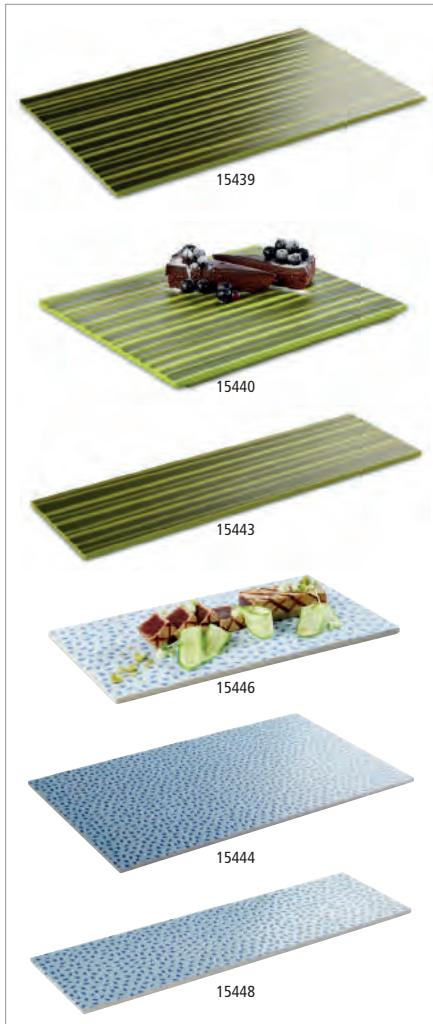

GN Tablett „ASIA PLUS“

GN tray
GN bandeja
GN plateau

	cm	↑cm	GN	Farbe / Colour
15439	53,0 x 32,5	1,5	1/1	
15440	32,5 x 26,5	1,5	1/2	
15441	32,5 x 17,6	1,5	1/3	
15442	26,5 x 16,2	1,5	1/4	
15443	53,0 x 16,2	1,5	2/4	
15444	53,0 x 32,5	1,5	1/1	
15445	32,5 x 26,5	1,5	1/2	
15446	32,5 x 17,6	1,5	1/3	
15447	26,5 x 16,2	1,5	1/4	
15448	53,0 x 16,2	1,5	2/4	

GN 1/1	GN 1/2	GN 1/4	GN 2/4
	GN 1/2	GN 1/4	
GN 1/3	GN 1/3	GN 1/3