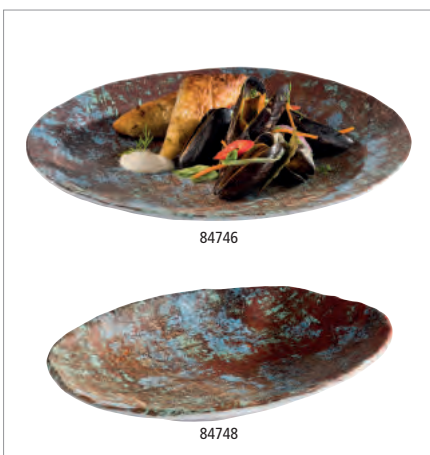

La forma creciente de los cuencos crea un look de un mercado asiático y le dá a su buffet una autenticidad natural gracias a la estructura de la superficie tejida.

La forme croissante de bols crée un aspect visuel d'une marché asiatique et donne à votre buffet une authenticité naturelle à travers la structure de surface tissée.

Schale / Teller „HANOI“

bowl / plate
cuenco / plato
bol / assiette

	Ø cm	↑ cm
84725	25,5	3,0 / 6,5
84726	30,0	3,5 / 7,5
84727	35,5	4,0 / 9,0

AQUARIS

GN Tablett „AQUARIS“

GN tray
GN bandeja
GN plateau

	cm	↑ cm	GN	Farbe / Colour
84740	53,0 x 32,5	2	1/1	
84741	32,5 x 26,5	2	1/2	
84742	32,5 x 17,6	2	1/3	
84743	53,0 x 16,2	2	2/4	

Tablett „AQUARIS“

tray
bandeja
plateau

	cm	↑ cm	Farbe / Colour
84744	21,0 x 13,0	3	
84745	34,5 x 22,0	3	

Teller „AQUARIS“

plate
plato
assiette

	Ø cm	↑ cm	Farbe / Colour
84746	26	3,5	
84747	35	3,0	

	cm	↑ cm	Farbe / Colour
84748	24,0 x 17,0	3,5	
84749	40,5 x 30,0	4	