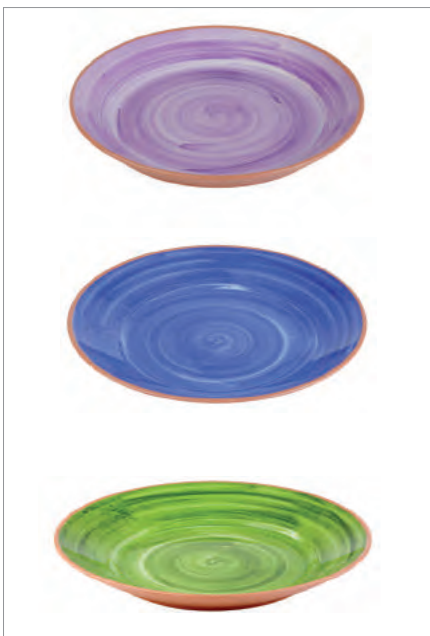

NEW

CIRCLE

Tablett „CIRCLE“

plate / tray
plato / bandeja
assiette / plateau

	Ø cm	↑ cm	Farbe / Colour
84875	32,0	3,5	grey
84876	40,5	5,5	grey

LA VIDA

Tablett „LA VIDA“

plate / tray
plato / bandeja
assiette / plateau