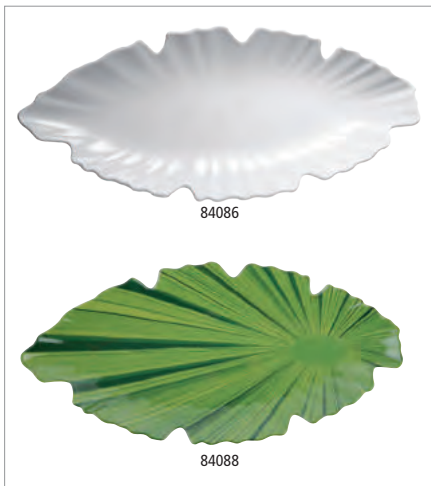

NATURAL COLLECTION

Blattschale „NATURAL COLLECTION“
leaf
fuente en forma de hoja
plateau feuille

	cm	↑ cm	Farbe / Colour
84083	40 x 18,5	3,5	White
84086	52 x 25,0	4,0	White
	cm	↑ cm	Farbe / Colour
84085	40 x 18,5	3,5	Green
84088	52 x 25,0	4,0	Green