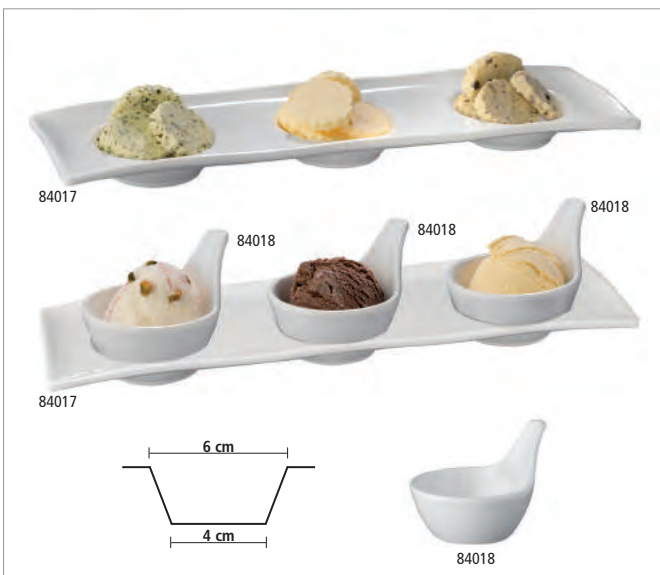

	Ø cm	↑ cm	ltr.
84018	7	6	0,05

Schale „HALFTONE“

bowl
cuenco
bol

	Ø cm	↑ cm	ltr.
84217	8,0	4,0	0,1
84218	8,5	3,5	0,05

Tablett „GOURMET“

tray
bandeja
plateau

mit 3 Absätzen Ø 4 cm
with 3 holes Ø 4 cm
con 3 agujeros Ø 4 cm
avec 3 trous Ø 4 cm

	cm	↑ cm
84017	30,5 x 9,5	2,5

Schälchen „GOURMET“ / bowl / cuenco / bol

	Ø cm	↑ cm	ltr.
84018	7	6	0,05

Buffet & Tableware Melamin

Löffel „GREEN BAMBOO“

spoon
cuchara
cuillère

	cm	→ cm	ltr.
84648	6 x 4,5	20	0,01
	Ø cm	→ cm	ltr.
84649	6	21	0,02