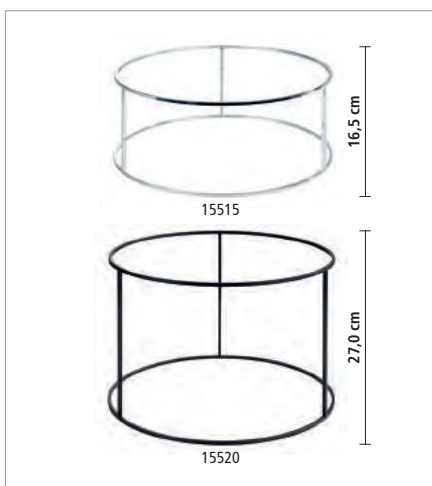

Tablett tray

Schale bowl

15523 / 15525
Tablett / tray

15524 / 15526
Zwischenplatte

Tablett „ASIA PLUS“

tray
bandeja
plateau

	Ø cm	↑ cm	Farbe / Colour
15530	30,0	3	
15531	38,0	3	
15532	48,5	3	
15533	30,0	3	
15534	38,0	3	
15535	48,5	3	

Tablett / Platte „ASIA PLUS“

tray
bandeja
plateau

	Ø cm	↑ cm	
15523	38,0	2,5	einfach gefälzt / single seamed pliegue sencillo / plié une seule fois
15525	48,5	2,5	einfach gefälzt / single seamed pliegue sencillo / plié une seule fois

Zwischenplatte „ASIA PLUS“

intermediate plate
bandeja intermedia
plateau intermédiaire

	Ø cm	↑ cm	
15524	38,0	2,5	doppelt gefälzt / double seamed pliegue doble / plié en double
15526	48,5	2,5	doppelt gefälzt / double seamed pliegue doble / plié en double