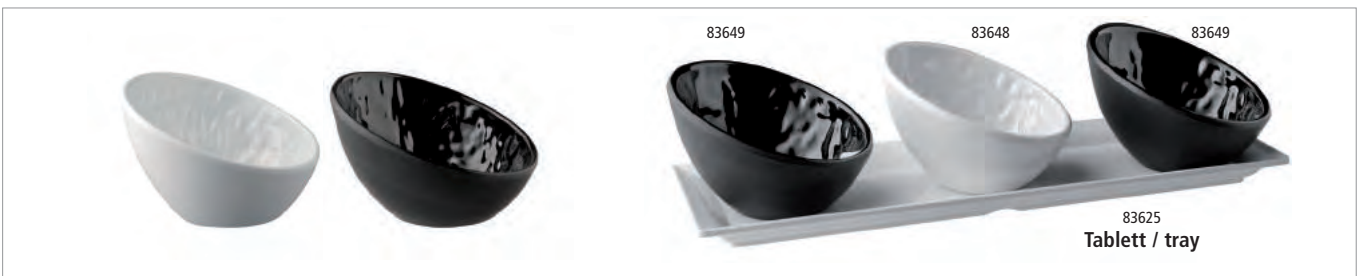

84136

Schale „HALFTONE“

bowl
cuenco
bol

	cm	↑ cm	ltr.
84135	16,5	7,5	0,65
84136	19	8,5	1

Schale „HALFTONE“

bowl
cuenco
bol

	cm	↑ cm	ltr.
84137	26	9	1,5

TAO