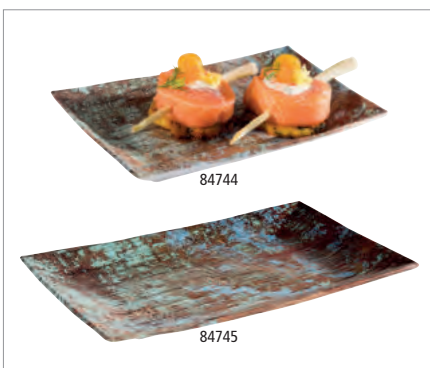

La forma creciente de los cuencos crea un look de un mercado asiático y le dá a su buffet una autenticidad natural gracias a la estructura de la superficie tejida.

La forme croissante de bols crée un aspect visuel d'une marché asiatique et donne à votre buffet une authenticité naturelle à travers la structure de surface tissée.

Schale / Teller „HANOI“

bowl / plate
cuenco / plato
bol / assiette

	Ø cm	↑ cm
84725	25,5	3,0 / 6,5
84726	30,0	3,5 / 7,5
84727	35,5	4,0 / 9,0

AQUARIS

GN Tablett „AQUARIS“

GN tray
GN bandeja
GN plateau

	cm	↑ cm	GN	Farbe / Colour
84740	53,0 x 32,5	2	1/1	
84741	32,5 x 26,5	2	1/2	
84742	32,5 x 17,6	2	1/3	
84743	53,0 x 16,2	2	2/4	