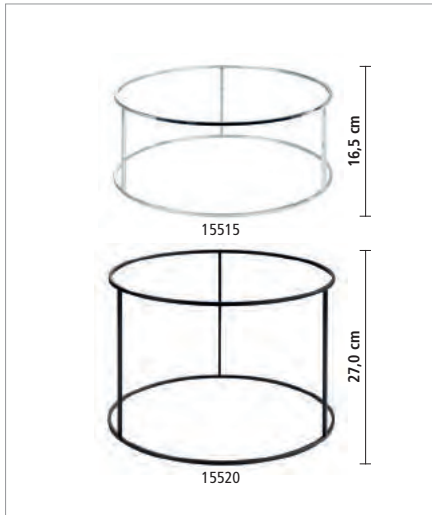

Buffetständer „ASIA PLUS“

buffet stand
soporte para buffet
présentoir buffet

	Ø cm	↑ cm	Farbe / Colour
15515	38,0	16,5	■
15516	38,0	27,0	■
15517	48,5	16,5	■
15518	48,5	27,0	■
15519	38,0	16,5	■
15520	38,0	27,0	■
15521	48,5	16,5	■
15522	48,5	27,0	■