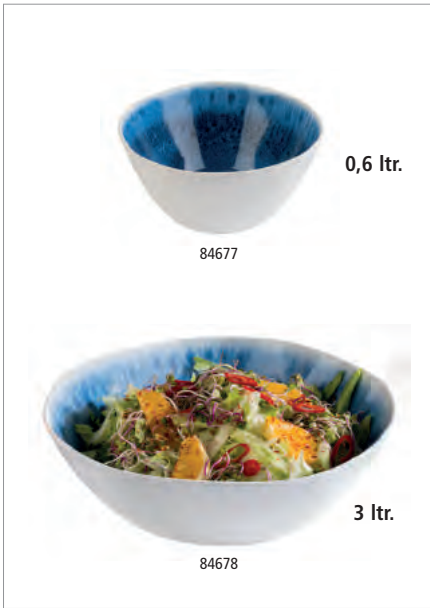

	cm	↑ cm	GN
84670	53,0 x 32,5	2	1/1
84671	32,5 x 26,5	2	1/2
84672	32,5 x 17,6	2	1/3
84673	53,0 x 16,2	2	2/4

mit Antirutschleiste
non-slip strip

Tablett „BLUE OCEAN“

tray
bandeja
plateau

	cm	↑ cm
84676	48,0 x 35,5	3,0