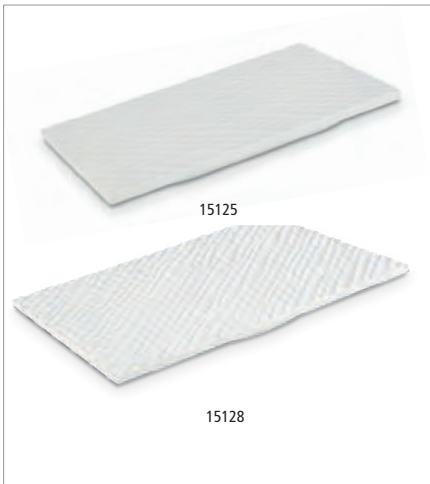

TILES

+ Kompatibilität / compatibility / combinación / compatibilité

Bowls
risers

Wood
risers

Baskets
risers

GN 1/1 Tablett „TILES“

GN 1/1 tray
GN 1/1 bandeja
GN 1/1 plateau

	cm	↑ cm	GN	Farbe / Colour
15120	53,0 x 32,5	2	1/1	White
15236	53,0 x 32,5	2	1/1	Black