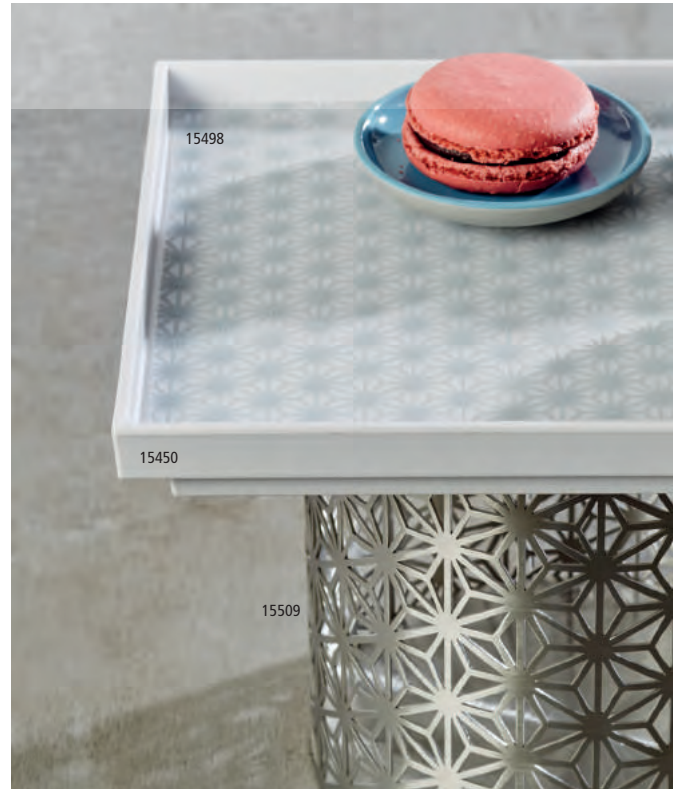

GN Tablett „ASIA PLUS“

GN tray
GN bandeja
GN plateau

	cm	↑ cm	GN	Farbe / Colour
15449	53,0 x 32,5	3	1/1	White
15450	32,5 x 26,5	3	1/2	White
15451	32,5 x 17,6	3	1/3	White
15452	26,5 x 16,2	3	1/4	White
15453	35,4 x 32,5	3	2/3	White
15454	53,0 x 16,2	3	2/4	White
15455	53,0 x 32,5	3	1/1	Red
15456	32,5 x 26,5	3	1/2	Red
15457	32,5 x 17,6	3	1/3	Red
15458	26,5 x 16,2	3	1/4	Red
15459	35,4 x 32,5	3	2/3	Red
15460	53,0 x 16,2	3	2/4	Red