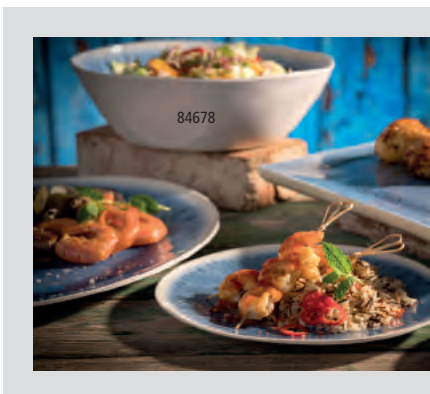

Tablett „BLUE OCEAN“

tray
bandeja
plateau

	cm	↑ cm
84676	48,0 x 35,5	3,0

Schale „BLUE OCEAN“

bowl
cuenco
bol

	Ø cm	↑ cm	ltr.
84677	15,0	7,5	0,6

	Ø cm	↑ cm	ltr.
84678	30,5	9,0	3,0

Teller „BLUE OCEAN“

plate
plato
assiette

	Ø cm	↑ cm
84674	21,5	2,0
84675	26,5	2,0