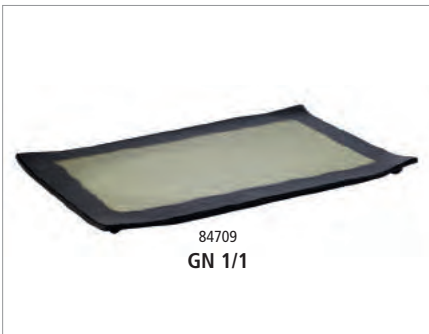

JADE

GN Tablett „JADE“

GN tray
GN bandeja
GN plateau

	cm	↑ cm	GN
84709	53,0 x 32,5	3	1/1
84710	32,5 x 26,5	3	1/2
84711	32,5 x 17,6	3	1/3
84712	53,0 x 16,2	3	2/4