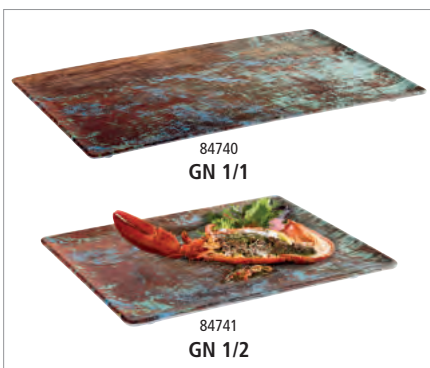

Schale / Teller „HANOI“

bowl / plate
cuenco / plato
bol / assiette

	Ø cm	↑ cm
84725	25,5	3,0 / 6,5
84726	30,0	3,5 / 7,5
84727	35,5	4,0 / 9,0

AQUARIS

GN Tablett „AQUARIS“

GN tray
GN bandeja
GN plateau

	cm	↑ cm	GN	Farbe / Colour
84740	53,0 x 32,5	2	1/1	
84741	32,5 x 26,5	2	1/2	
84742	32,5 x 17,6	2	1/3	
84743	53,0 x 16,2	2	2/4	