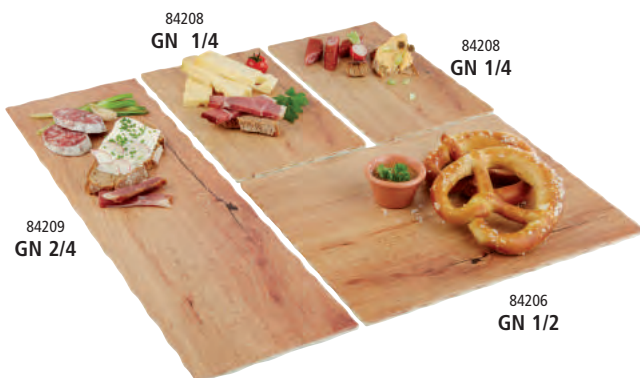

84208
GN 1/4

84208
GN 1/4

84209
GN 2/4

84206
GN 1/2

GN Tablett „OAK LIGHT“

GN tray
GN bandeja
GN plateau

	cm	↑ cm	GN
84205	53,0 x 32,5	1,5	1/1
84206	32,5 x 26,5	1,5	1/2
84207	32,5 x 17,6	1,5	1/3
84208	26,5 x 16,2	1,5	1/4
84209	53,0 x 16,2	1,5	2/4

Holzoptik Eiche hell

wood look oak light
aspecto madera, roble claro
aspect bois chêne clair

mit Antirutschfüßchen

with non-slip feet
con pies antideslizantes
avec pieds antidérapants

GN 1/1	GN 1/2	GN 1/4	GN 2/4
	GN 1/2	GN 1/4	
GN 1/3	GN 1/3	GN 1/3