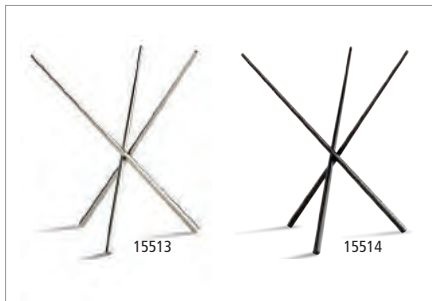

Buffetständer „ASIA PLUS“

buffet stand
soporte para buffet
présentoir buffet

	Ø cm	↑ cm	Farbe / Colour
15513	20,5 / 16,5	20	stainless steel
15514	20,5 / 16,5	20	■