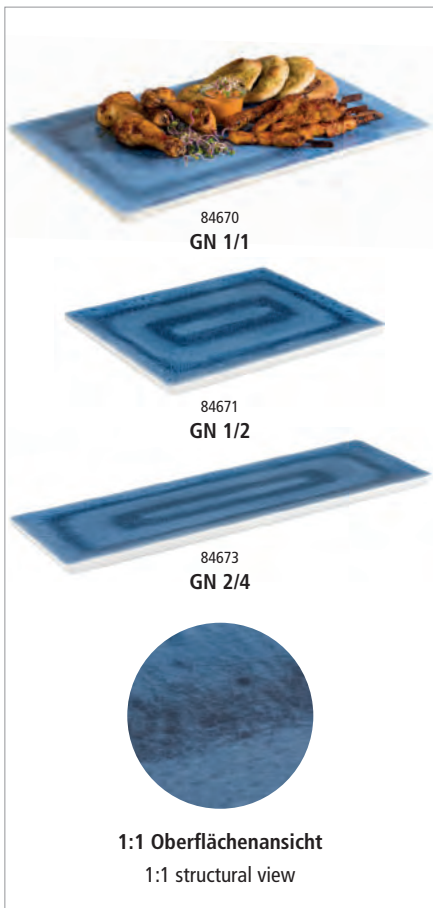

GN Tablett „BLUE OCEAN“

GN tray
GN bandeja
GN plateau

	cm	↑ cm	GN
84670	53,0 x 32,5	2	1/1
84671	32,5 x 26,5	2	1/2
84672	32,5 x 17,6	2	1/3
84673	53,0 x 16,2	2	2/4