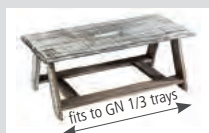

cm	↑ cm	fits to
11634	40,0 x 21,5	15	GN 1/3 trays