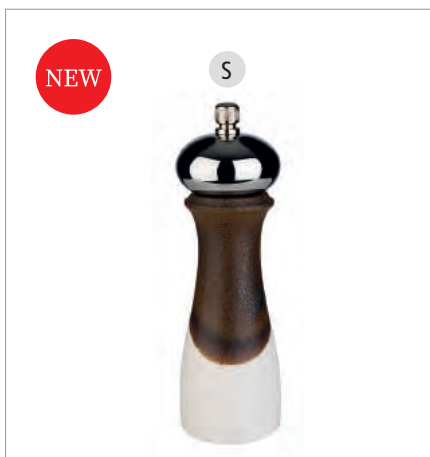

Salzmühle
salt mill
molinillo de sal
moulin à sel

Mahlwerk aus Edelstahl, Mahlgrad stufenlos einstellbar
mill in stainless steel, the grinding degree can be adjusted infinitely
molinillo de acero inoxidable, el grado de molino se puede ajustar de modo continuo
moulin en acier inox, la finesse de mouture se peut réglée de façon continue

	Ø cm	↑ cm	Farbe / Colour
40560	5,5	18