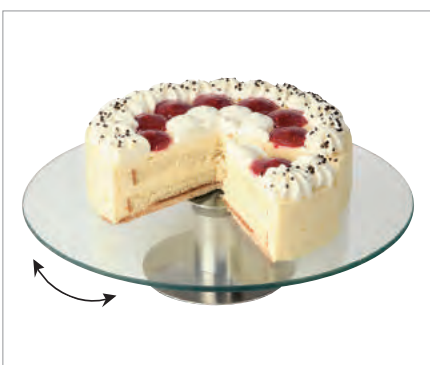

Servier- / Tortenplatte

cake stand
soporte para pastel
présentoir à gâteaux

Fuß matt poliert, drehbar, möbelschonende Moosgummi-Unterseite

foot satin polished finish, rotating, foam rubber below to save your furniture
vidrio, pie inox satinado giratorio, base de goma para proteger el mobiliario
plateau en verre, pied tournant inox poli satin, revêtement mousse sous le pied anti-rayures

	∅ cm	↑ cm
00444	30	7