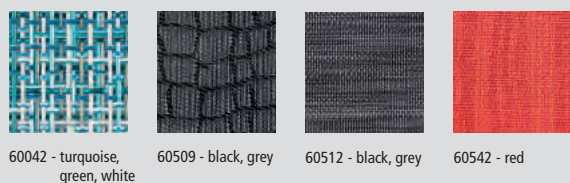

Tischset Feinband
placemat fine band
mantelin
set de table

	cm		VE / unit
60042	45 x 33	türkis, grün, weiß / turquoise, green, white	6
60509	45 x 33	Mosaik schwarz, grau / black, grey	6
60512	45 x 33	schwarz, grau / black, grey	6
60542	45 x 33	rot / red	6