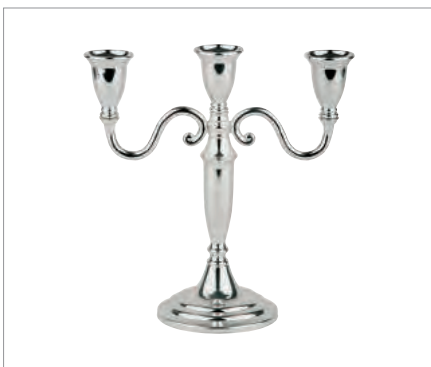

Kerzenleuchter „CLASSIC“

candle holder
candelabro
chandelier

möbelschonende Unterseite
with non-scratching undersurface
con base antirralladuras
avec base revêtue antirayures

	cm	↑ cm	
04036	22 x 10	22,5	3-flammig / 3-lids / 3 ramas / 3 branches