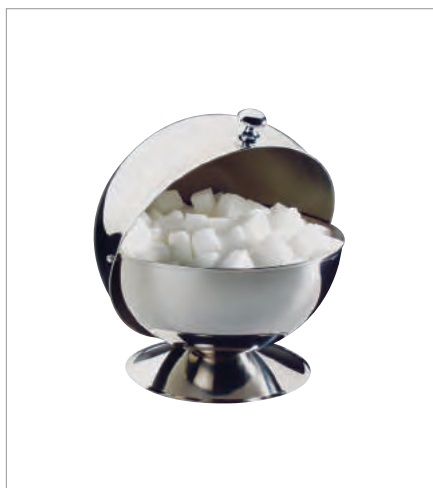

	Ø cm	↑ cm	ltr.
10316	5	15	0,17
10317	5	11,5	0,17

**Zuckerkuigel**

sugar pot  
azucarero  
sucrier

**hochglanzpoliert, mit Rolldecke**

mirror polished finish, rolltop cover  
pulido acabado brillante, tapa abatible  
brillant, couvercle abattant