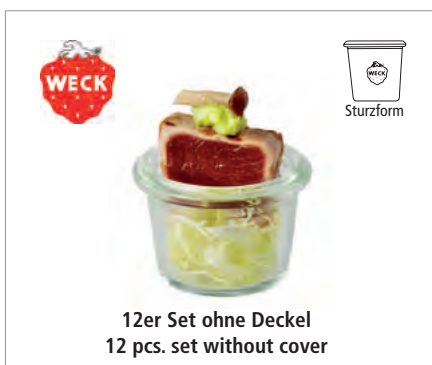

Gourmetgläser, 12er Set

gourmet glasses, 12 pcs.
tarros gourmet, set de 12 unidades
verres gourmet, pack de 12

	Ø cm	↑ cm	ltr.	pcs
82359	5	3,5	0,035	12
82370	6	5,5	0,08	12
82371	6	8,0	0,16	12

12er Set ohne Deckel
12 pcs. set without cover