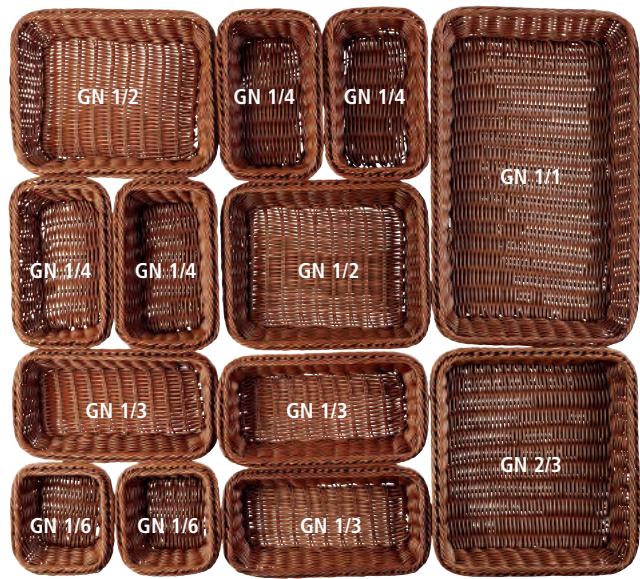

GN LINE

Korb „GN LINE“

GN basket
GN cesta
GN corbeille

stabile Ausführung mit Edelstahldraht im Rand zur Stabilisierung
very solid with stainless steel wire frame to stabilize the basket
muy resistente con refuerzo de alambre inox
très résistante avec son fil de renfort inox

	cm	↑ cm	GN	Farbe / Colour
40220	53 x 32,5	6,5	1/1	■
40222	32,5 x 26,5	6,5	1/2	■
40224	32,5 x 17,6	6,5	1/3	■
40226	26,5 x 16,2	6,5	1/4	■
40228	17,6 x 16,2	6,5	1/6	■
40230	32,5 x 35,4	6,5	2/3	■

	cm	↑ cm	GN	Farbe / Colour
40240	53 x 32,5	10	1/1	■
40242	32,5 x 26,5	10	1/2	■
40244	32,5 x 17,6	10	1/3	■
40246	26,5 x 16,2	10	1/4	■
40248	17,6 x 16,2	10	1/6	■
40250	32,5 x 35,4	10	2/3	■

	cm	↑ cm	GN	Farbe / Colour
40260	53 x 32,5	6,5	1/1	■
40262	32,5 x 26,5	6,5	1/2	■
40263	32,5 x 17,6	6,5	1/3	■
40264	26,5 x 16,2	6,5	1/4	■
40266	17,6 x 16,2	6,5	1/6	■
40268	32,5 x 35,4	6,5	2/3	■

	cm	↑ cm	GN	Farbe / Colour
40270	53 x 32,5	10	1/1	■
40272	32,5 x 26,5	10	1/2	■
40274	32,5 x 17,6	10	1/3	■
40276	26,5 x 16,2	10	1/4	■
40278	17,6 x 16,2	10	1/6	■
40280	32,5 x 35,4	10	2/3	■