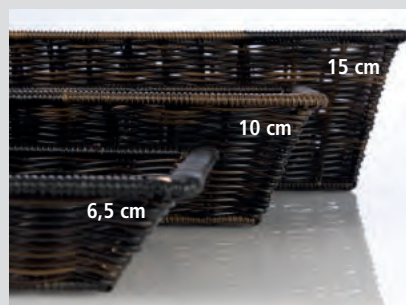

GN Abdeckhaube / GN cover / GN cubierta / GN cloche

	cm	↑ cm	GN
11042	53,0 x 32,5	9,5	1/1