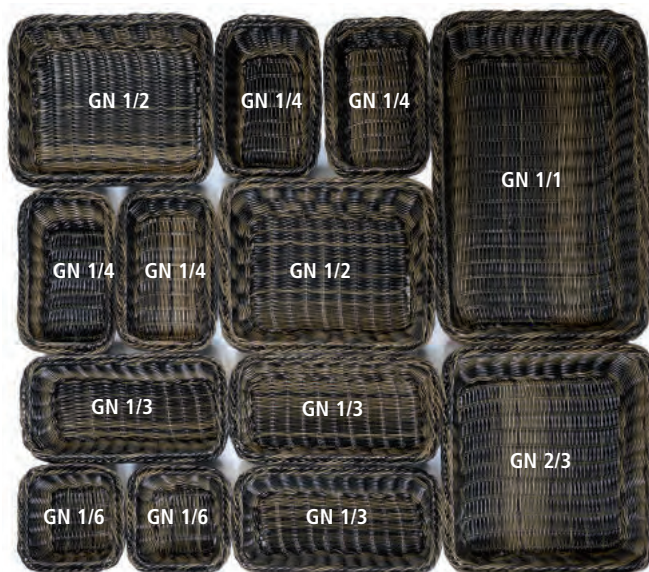

GN LINE

2 Höhen - 6,5 und 10 cm
2 heights - 6,5 and 10 cm

Korb „GN LINE“

GN basket
GN cesta
GN corbeille

stabile Ausführung mit Edelstahldraht im Rand zur Stabilisierung
very solid with stainless steel wire frame to stabilize the basket
muy resistente con refuerzo de alambre inox
très résistante avec son fil de renfort inox

	cm	↑ cm	GN	Farbe / Colour
40291	53,0 x 32,5	6,5	1/1	■ ■
40290	32,5 x 26,5	6,5	1/2	■ ■
40223	32,5 x 17,5	6,5	1/3	■ ■
40225	26,5 x 16,2	6,5	1/4	■ ■
40227	17,6 x 16,2	6,5	1/6	■ ■
40229	32,5 x 35,4	6,5	2/3	■ ■

	cm	↑ cm	GN	Farbe / Colour
40293	53,0 x 32,5	10,0	1/1	■ ■
40292	32,5 x 26,5	10,0	1/2	■ ■
40243	32,5 x 17,5	10,0	1/3	■ ■
40245	26,5 x 16,2	10,0	1/4	■ ■
40247	17,6 x 16,2	10,0	1/6	■ ■
40249	32,5 x 35,4	10,0	2/3	■ ■

GN 1/1 Besteckbehälter

GN 1/1 dispenser GN
GN 1/1 dispensador de cubiertos
GN 1/1 bac à couverts

in Handarbeit geflochten, 4 Mulden, Kunststoff-Geflecht, Drahtgestell, braun-schwarz
wickerwork, 4 compartments, with reinforced chromed wire structure, brown-black
cesta trensada a mano, 4 compartimentos, de plástico, con bastidor cromado reforzado, marrón oscuro
corbeille tressée à main, 4 compartiments, en plastique, cadre acier chromé renforcé, couleur marron foncé

	cm	↑ cm	GN	Farbe / Colour
11966	53 x 32,5	9	1/1	■ ■