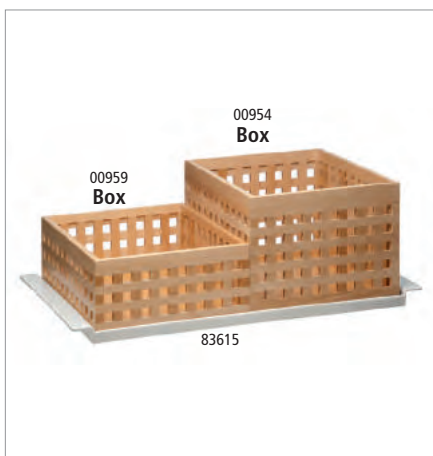

Tablett „BROTSTATION“

tray
bandeja
plateau

Antirutsch-Füßchen

non-slip feet
pies antideslizantes
pieds antidérapants

	cm	↑ cm
83615	59,5 x 35,5	3,5