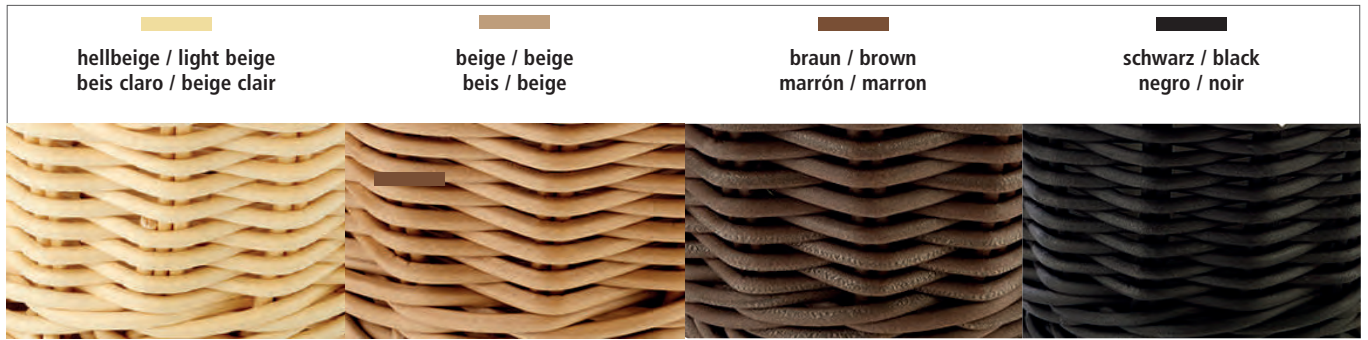

Körbe

Korb "PROFI LINE"

basket baker size
cesta tamaño panaderia
corbeille dimensions „boul-pâte“

	cm	↑ cm	Farbe / Colour
50915	60 x 40	5	
50916 NEW	60 x 40	5	
50917 NEW	60 x 40	5	
50918 NEW	60 x 40	5