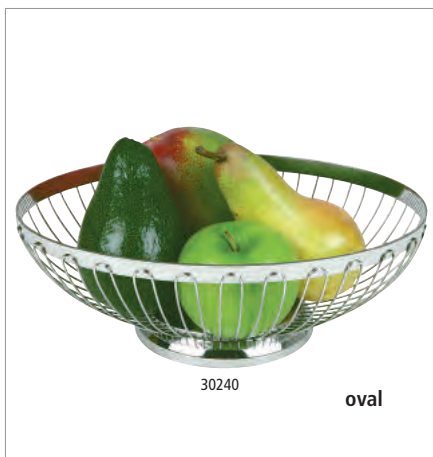

	cm	↑ cm	GN	
11044 <small>NEW</small>	53,0 x 16,2	10,5	2/4	
11042	53,0 x 32,5	9,5	1/1	
11022	33 x 28	17	1/2	ohne Abbildung
11027	54 x 33	20	1/1	ohne Abbildung

**Brot- und Obstkorb „WIRE“**

wire basket  
cesta para pan o fruta  
corbeille pour pain ou fruits

	Ø cm	↑ cm	Farbe / Colour
30205	31	14	metal chrome

	Ø cm	↑ cm	Farbe / Colour
30206	31	14	metal black

**Brot- und Obstkorb**

basket for bread or fruits  
cesta para pan o fruta  
corbeille à pain ou à fruits

hochglanzpoliert  
mirror polished finish  
acabado pulido brillante  
brillant

	Ø cm	↑ cm
30200	17,5	7
30220	20,5	8,5
30230	25,5	9,5

**Brot- und Obstkorb**

basket for bread or fruits  
cesta para pan o fruta  
corbeille à pain ou à fruits