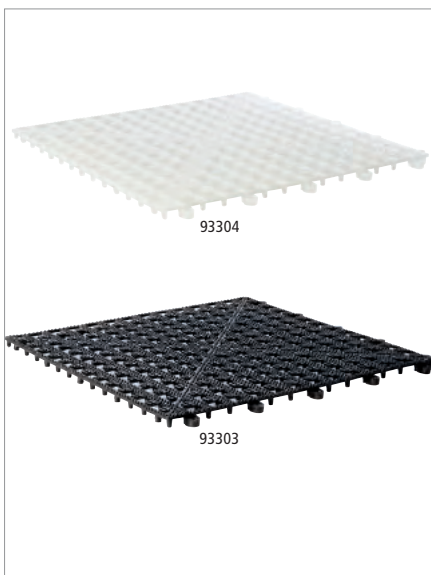

Abtropfmatte
drip mat
esterilla escurridora
tapis égouttoir

gerollt
rolled
enrollada
roulée

	cm	↑ cm	Farbe / Colour
93314	60 x 300	0,3	■
93315	60 x 300	0,3	■