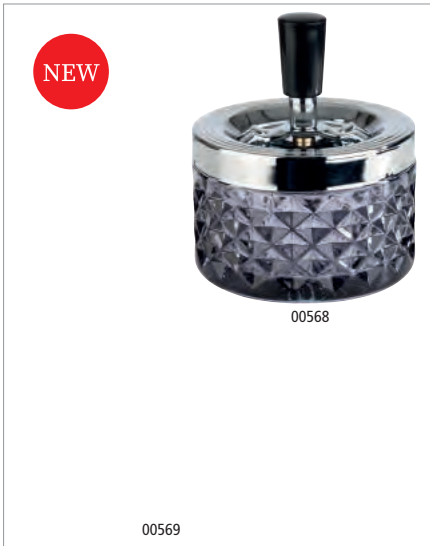

Drehascher „PUSH“

ashtray
cenicero
cendrier

Deckel mit Drehmechanismus, mit Bajonettverschluss
with rotary button, bayonet lock
con botón giratorio, cierre de bayoneta
tourne par pression sur le bouton, verrouillage par baïonnette

	Ø cm	↑ cm
00568	9,5	11
00569	12,0	11