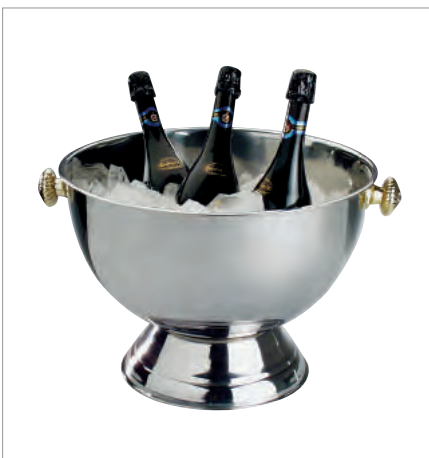

Champagnerkühler

champagne bowl
cubo champañera
seau à champagne

außen hochglanzpoliert, innen matt poliert, mit vergoldeten Griffen
outside mirror polished finish, inside satin polished finish, with gold plated handles
exterior pulido brillante, interior satinado
extérieur brillant, intérieur satin

	Ø cm	↑ cm	ltr.
36047	42 / 27	28	20