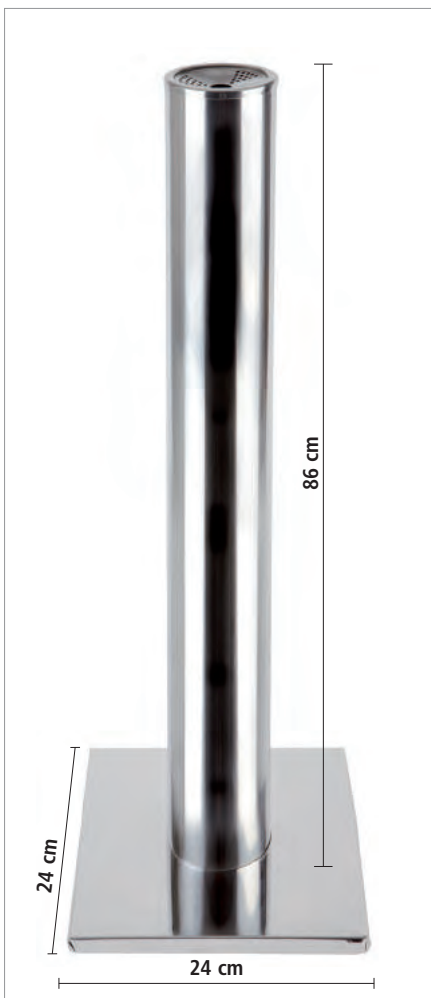

Standascher „DIABOLO“

standing ashtray
cenicero de pie
cendrier sur pied

für den Innen- und Außenbereich, inkl. 1,5 kg Sand, eine Ascheschale für die Sandbefüllung und ein Metallsieb

for in,- outdoor use, included a bag of sand and a metal sieve

uso en interior o exterior, incluye una bolsa de arena y embudo de metal

usage en intérieur ou extérieur, livré avec un sac de sable et entonnoir métal

	Ø cm	↑ cm
00574	40	60

vielseitig nutzbar
versatile

zerlegbar und stapelbar
dismountable and stackable

Standascher / Abfalleimer „SMOKERS POINT“

floor standing ashtray
cenicero de pie
cendrier sur pied

glanz poliert, mit herausnehmbaren Aschereinsatz

mirror polished finish, with ashtray insert and with litter bin

pulido acabado con cenicero y papelera

poli brillant inséré, extractible pour vidage facile

	Ø cm	↑ cm	ltr.
00579	9 / 24 x 24	86	3

3 Liter Einsatz
3 litre ashtray insert