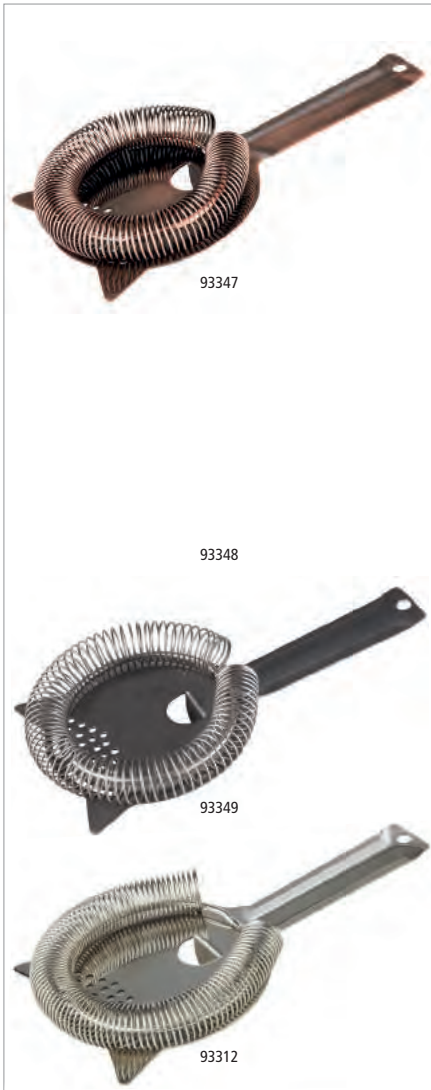

Barsieb

bar strainer
colador de cóctel
tamis cocktail

Spiralfeder hält Eiswürfel beim Abseihen zurück, Feder kann zur Reinigung entnommen werden, passend für alle Gläser und Shaker

coil spring keeps ice cubes in shaker, spring can be taken off for cleaning, suitable for all glasses and shakers

con muelle para mantener los cubitos en la coctelera, el muelle se desmonta para limpiar, se adapta a todos los tipos de vasos y cocteleras

avec ressort pour garder les glaçons dans le shaker, ressort démontable pour lavage, s'adapte à tous types de verres mélangeurs et shakers

	Ø cm	→ cm	Farbe / Colour
93347 NEW	9	Griff / handle 9	copper-antique
93348 NEW	9	Griff / handle 9	copper
93349 NEW	9	Griff / handle 9	stainless-antique
93312	9	Griff / handle 9	stainless

Einhandgebrauch
single-handed use