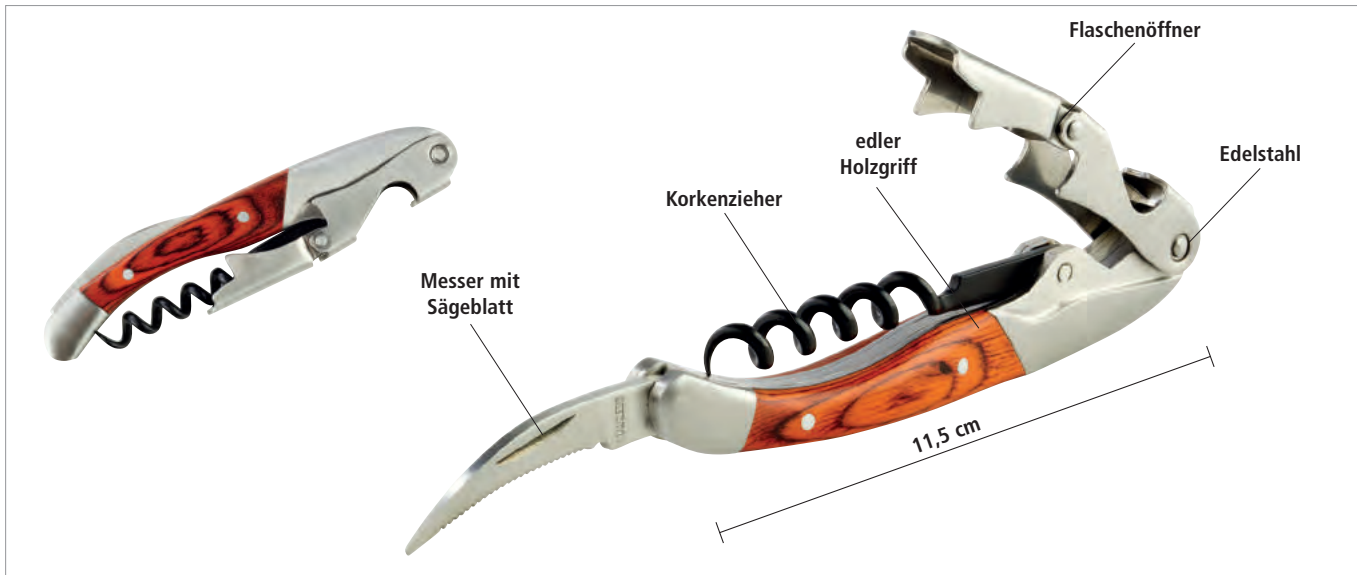

Kellnermesser „PROFI“

waiter's corkscrew
sacacorchos de camarero
tire-bouchons

leichtgängige Teflon-Spirale, mehrstufige Klapphebelfunktion, am Kopf angebrachtes Messer
easy moving teflon coil, 2-stage opening system, knife at the top end
mecha de teflón, sistema de apertura en 2 golpes, con cuchillo en la parte superior
mèche téflon, ouverture en 2 étapes, couteau dans la partie supérieure

→ cm

93302 11,5