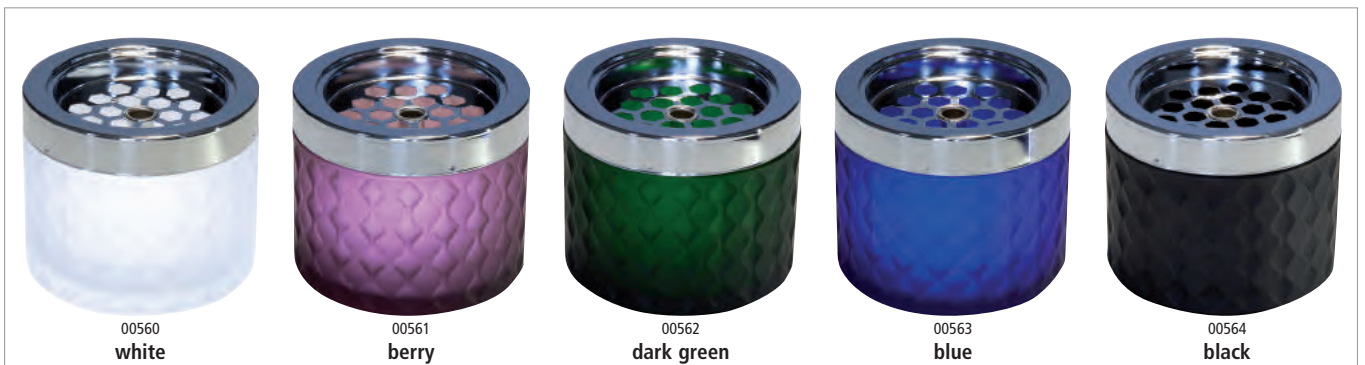

Windascher „DIAMOND“

ashtray
cenicero
cendrier

Metall verchromt, mit Bajonettverschluss
metal chrome plated, bayonet lock
metal cromado, cierre de bayoneta
metal chrome, verrouillage par baïonnette

	Ø cm	↑ cm	Farbe / Colour	
00565	12,0	8,0		Glas gefrostet / glass frosted
00566	12,0	8,0		Glas glänzend / glass shiny
00567	12,0	8,0		Glas glänzend / glass shiny