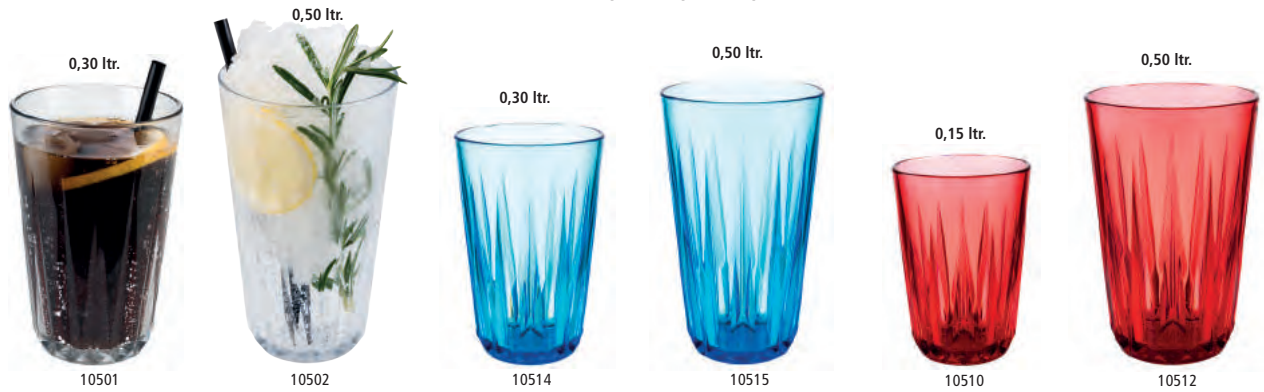

Bierglasträger
beer rack
porta vasos de cerveza
porte verres à bière

für Glasgrößen 0,2 - 0,3 Liter, für 10 Gläser, Ring Ø 6,5 cm
for glasses size 0,2 - 0,3 liter, for 10 glasses, ring Ø 6,5 cm
para vasos tamaño 0,2-0,3 l, para 10 vasos, Ø 9,5 cm
pour verres de 0,2 à 0,3 l, pour 10 verres, Ø 9,5 cm

	cm	↑ cm
00632	40 x 16,5	29

CRYSTAL

0,15 - 0,30 - 0,50 ltr.

Trinkbecher „CRYSTAL“

drinking cups

vasos

gobelets

Kristallglas-Optik, vielseitig einsetzbar, robustes, unzerbrechliches Material, ideal in sensiblen Bereichen wie Pool, Spa, Beach und Wellness einzusetzen, BPA-frei
 crystal-glass-look, can be used in versatile ways, a solide and unbreakable material, ideal to be used in pool, spa, beach and wellness areas, bpa-free