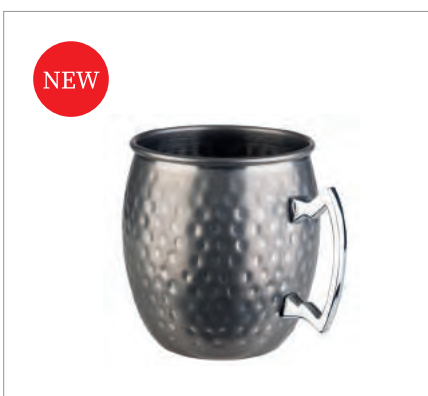

	Ø cm	↑ cm	ltr.	VE
10505	8,5	13,5	0,30	48

MOSCOW MULE

Flaschenkühler „MOSCOW MULE“
 bottle cooler
 enfriador de botellas
 rafraîchisseur de bouteilles

Edelstahl-Flaschenkühler, Antik-Kupfer-Look
 stainless steel cooler, copper antique look
 enfriador de acero inoxidable, cobre estilo antiguo
 rafraîchisseur en acier inox, cuivre style antique

	Ø cm	↑ cm	ltr.	Farbe / Colour
93330	20	21	5	 copper-antique-hammered

Becher „MOSCOW MULE“, 2er-Set
 barrel copper mug, 2 pcs. set
 taza, set de 2
 gobelet, set de 2

Edelstahlbecher, Antik-Kupfer-Look
 stainless steel cup, copper antique look
 taza de acero inoxidable, cobre estilo antiguo
 gobelet en acier inox, cuivre style antique

	Ø cm	↑ cm	ltr.	Farbe / Colour
93367	9	10	0,5	 copper-antique-hammered

Becher „MOSCOW MULE“
 barrel mug
 taza
 gobelet

Edelstahlbecher, Antik-Edelstahl-Look
 stainless steel cup, stainless steel antique look
 taza de acero inoxidable, acero estilo antiguo
 gobelet en acier inox, acier style antique

	Ø cm	↑ cm	ltr.	Farbe / Colour
93346	9	10	0,5	 stainless-antique-hammered

Becher „MOSCOW MULE“

barrel mug
taza
gobelet

Edelstahlbecher, Antik-Edelstahl-Look
stainless steel cup, stainless antique look
taza de acero inoxidable, acero estilo antiguo
gobelet en acier inox, acier style antique