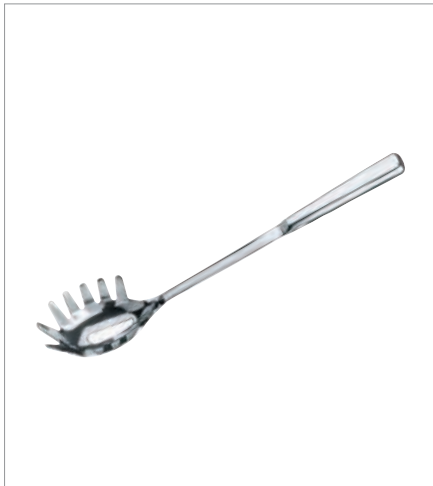

	Ø cm	→ cm	ltr.
75907	7		0,06
		Griff / handle 24	

100 ml

Suppenkelle „CLASSIC“

soup ladle
cucharón de sopa
louche de service

hochglanzpoliert, ergonomisch profilierter Hohl-Griff
mirror polished finish, ergonomic designed handle
pulido brillante, asa ergonómica
brillant, manche ergonomique

	Ø cm	→ cm	ltr.
75908	9		0,1
		Griff / handle 25	

Spaghettiheber „CLASSIC“

spaghetti server
tenedor espaguetis
cuillère à spagettis

hochglanzpoliert, ergonomisch profilierter Hohl-Griff
mirror polished finish, ergonomic designed handle
acabado brillante, asa ergonómica
brillant, manche ergonomique