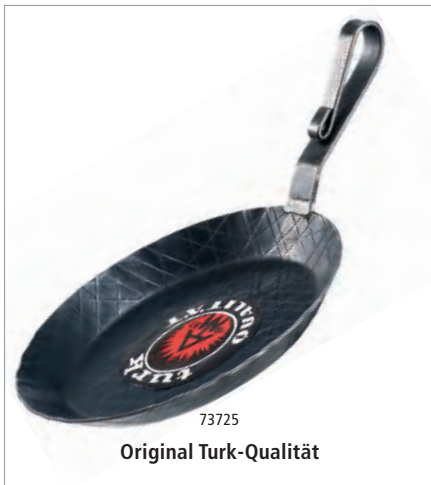

schmiedeeiserne Servierpfanne

pan wrought-iron
sartén forjada
poêle à frire forgée

mit geschmiedetem angeschweißtem gebogenem Hakenstiel, hervorragende Brateigenschaft
welded bended handle with hook, best bake properties, professional quality
con mango vuelto soldado, excelentes propiedades, calidad profesional
manche soudé replié, qualité professionnelle, excellente diffusion de chaleur

	Ø cm	↑ cm	kg
73725	14 - 20	3	0,87
73726	17 - 24	3	1,18
73727	21 - 28	3	1,54