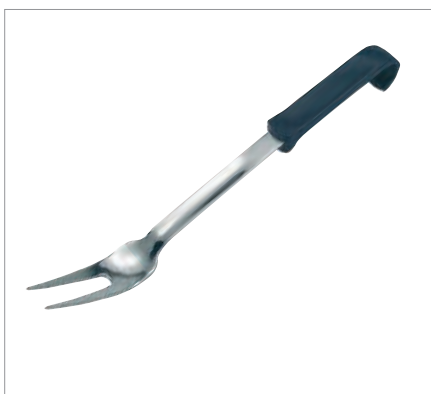

cm → cm
00664 11 x 7 Griff / handle 25

Servierlöffel

serving spoon
cuchara de servicio
cuillère de service

ergonomischer, rutschfester Griff
ergonomic antislip handle
mango ergonómico antideslizante
manche ergonomique antidérapante

cm → cm
00662 11 x 7 Griff / handle 25

Schöpflöffel

ladle
cucharón
louche

ergonomischer, rutschfester Griff
ergonomic antislip handle
mango ergonómico antideslizante
manche ergonomique antidérapante

cm → cm ltr.
00670 9 x 8 Griff / handle 25 0,15

Wender

slotted turner
espátula para plancha
spatule pour le grill

ergonomischer, rutschfester Griff
ergonomic antislip handle
mango ergonómico antideslizante
manche ergonomique antidérapante

cm → cm
00668 10 x 8 Griff / handle 25

Fleischgabel

meat fork
tenedor de carne
fourchette à viande

ergonomischer, rutschfester Griff
ergonomic antislip handle
mango ergonómico antideslizante
manche ergonomique antidérapante

cm → cm
00666 10 x 3,5 Griff / handle 25