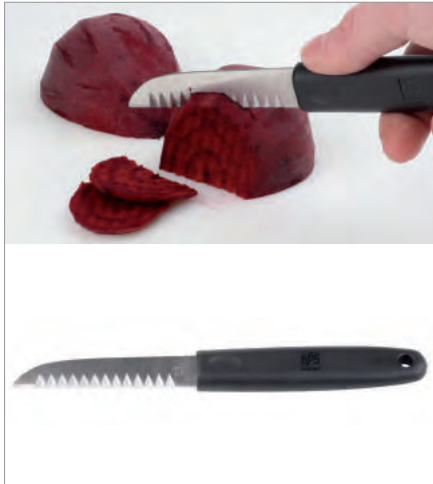

Dekoriermesser „ORANGE“
decorating knife „cannelé“
cuchillo acanalador
couteau cannelé

gezahnte Klinge aus geschärftem Edelstahl
serrated sharpened blade, stainless steel
hoja de sierra afilada, acero inoxidable
lame inox microdentée

..... → cm
88843 19