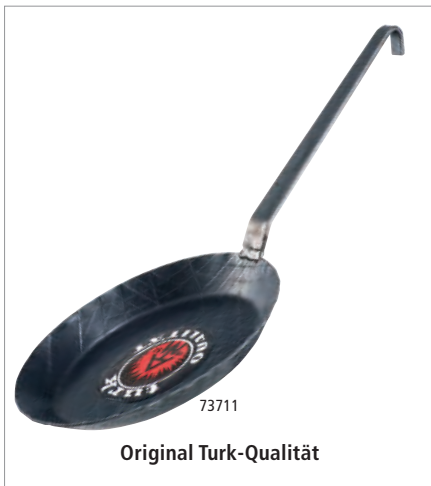

Schüssel
bowl
ensaladera
saladier

	Ø cm	↑ cm	ltr.	Farbe / Colour
30260	32,5	10	4	
30263	40	12	8	
30266	47	14,5	14	

schmiedeeiserne Servierpfanne

pan wrought-iron
sartén forjada
poêle à frire forgée

mit zwei Griffen, hervorragende Brateigenschaft, Griffe und Stiele angeschweißt
with two welded handles, best bake properties, professional quality
con dos asas, excelentes propiedades de cocción, calidad profesional
2 anses, qualité professionnelle, excellente diffusion de chaleur, idéale pour la cuisson

	Ø cm	↑ cm	kg
73700	14 - 20	3	0,87
73701	17 - 24	3	1,15
73702	21 - 28	3,5	1,49
73703	24 - 32	3,5	1,85

schmiedeeiserne Servierpfanne

wrought-iron pan
sartén forjada
poêle à frire forgée

mit geschmiedetem, angeschweißtem Hakenstiel, hervorragende Brateigenschaft
welded handle with hook, best bake properties, professional quality
mango soldado, con gancho al final, excelentes propiedades culinarias, calidad profesional
manche soudé à accrocher, qualité professionnelle, excellente diffusion de chaleur, idéale pour la cuisson sur tous feux, pour le four ou pour la table