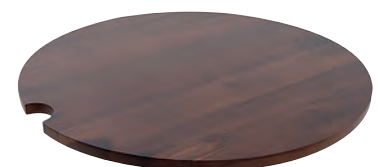

Lid

Coperchio
Deckel
Couvercle
Tapa

art.	Ø cm.	h.	fits/per
68209-43	40	1,5	68208-43
68209-51	45	1,5	68208-51
68209-53	50	1,5	68208-53

Acacia.