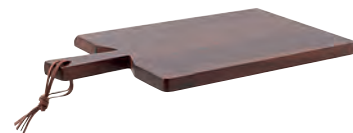

Cutting board

Tagliere
Schneidebrett
Planche à découper
Tabla de corte

art.	dim. cm.
68219-35	35x25x2
68219-45	45x25x2