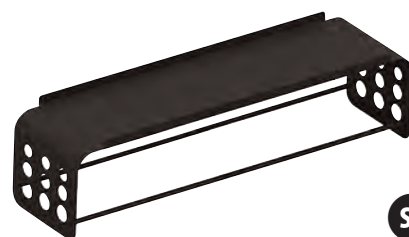

Stand
Alzata
Ständer
Etagère
Soportate

art.	GN	dim. cm.	h. cm.	col.
58494-02	2/4	62,3x17	16,5	●
58494Y02	2/4	62,3x17	16,5	●