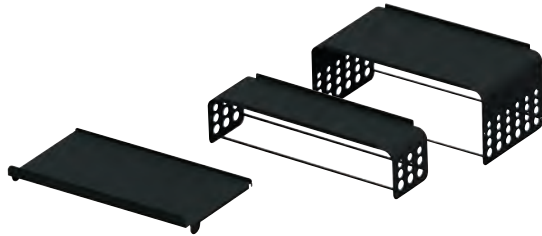

## Croissant / Muffin

Removable shelf GN 1/1  
58490-01

Stand GN 2/4  
58494-02

Stand GN 1/1  
58494-01