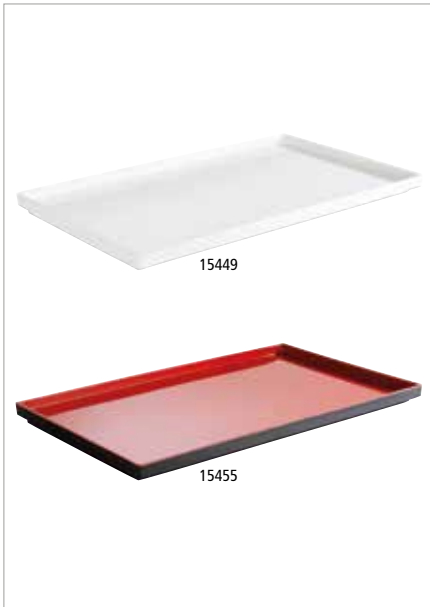

info@icsticino.ch

www.icsticino.ch

GN Tablett „ASIA PLUS“

GN tray
GN bandeja
GN plateau

	cm	↑ cm	GN	Farbe / Colour
15449	53,0 x 32,5	3	1/1	White
15450	32,5 x 26,5	3	1/2	White
15451	32,5 x 17,6	3	1/3	White
15452	26,5 x 16,2	3	1/4	White
15453	35,4 x 32,5	3	2/3	White
15454	53,0 x 16,2	3	2/4	White
15455	53,0 x 32,5	3	1/1	Red/Black
15456	32,5 x 26,5	3	1/2	Red/Black
15457	32,5 x 17,6	3	1/3	Red/Black
15458	26,5 x 16,2	3	1/4	Red/Black
15460	53,0 x 16,2	3	2/4	Red/Black