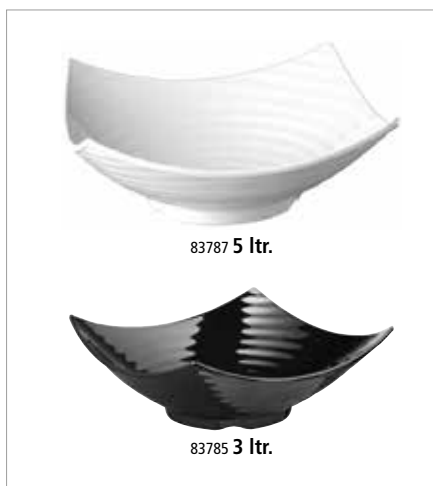

info@icsticino.ch

www.icsticino.ch

GLOBAL BUFFET

Schale „GLOBAL BUFFET“

bowl
cuenco
bol

	cm	↑ cm	ltr.	Farbe / Colour
83785	32,5 x 32,5	12,0	3,0	White
83787	40,0 x 40,0	13,5	5,0	White
84785	32,5 x 32,5	12,0	3,0	Black