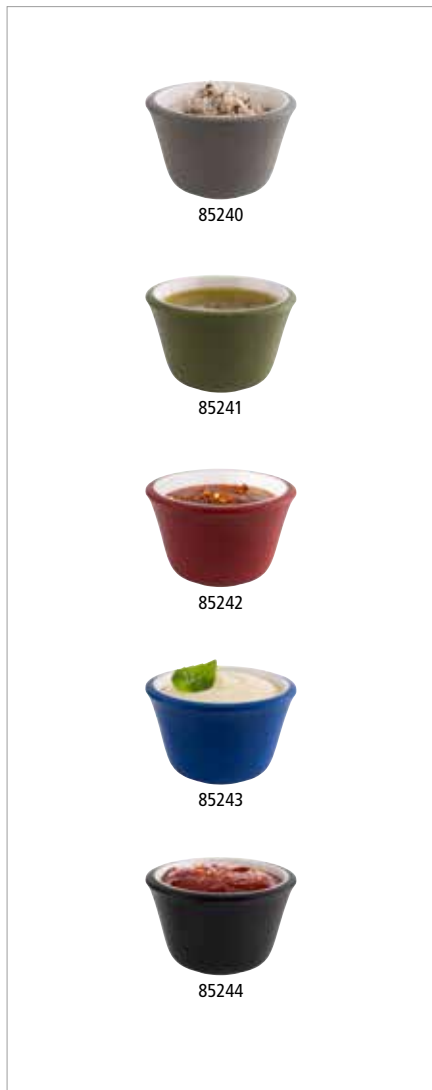

### Contatti

+41 91 995 14 52

[info@icsticino.ch](mailto:info@icsticino.ch)

[www.icsticino.ch](http://www.icsticino.ch)

Dipschälchen „FLOWER POT“

dip bowl  
cuenco para dip  
ramequin

	Ø cm	↑ cm	ltr.	Farbe / Colour	VE / unit
84470	6,0	3,5	0,04		60
84471	6,0	3,5	0,04		60
84472	6,0	3,5	0,04		60