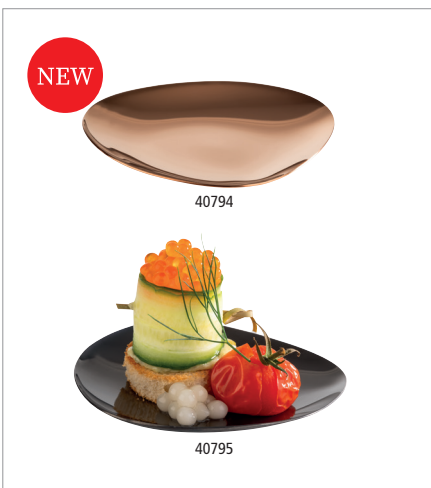

	cm	↑ cm	Farbe / Colour	pcs.
40790	6,5 x 6	2,5	copper look	4
40791	6,5 x 6	2,5	gunmetal look	4

PVD-beschichteter Edelstahl  
PVD coated stainless steel

stapelbar  
stackable

**Teller, 4er Set „PEBBLES“**

plate, 4 pcs.  
plato, set de 4  
assiette, set de 4

	cm	↑ cm	Farbe / Colour	pcs.
40792	8,5 x 8	1	copper look	4
40793	8,5 x 8	1	gunmetal look	4

PVD-beschichteter Edelstahl  
PVD coated stainless steel

stapelbar  
stackable

**Teller, 4er Set „PEBBLES“**

plate, 4 pcs.  
plato, set de 4  
assiette, set de 4

	cm	↑ cm	Farbe / Colour	pcs.
40794	9 x 9	1	copper look	4
40795	9 x 9	1	gunmetal look	4

PVD-beschichteter Edelstahl  
PVD coated stainless steel