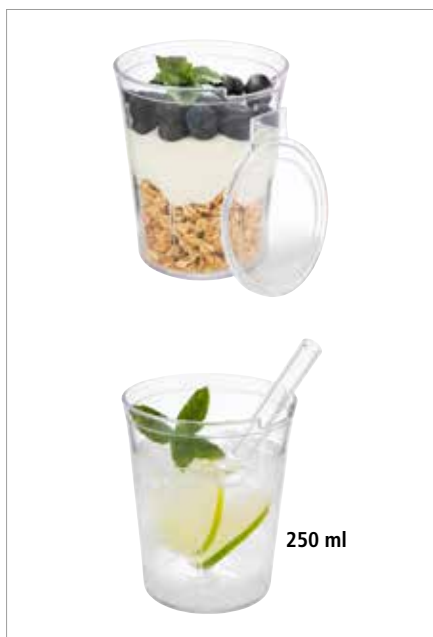

Becher Set „SUPER CUP“, 8er Set

barrel mug set, 8 pcs.
vasos, set de 8
gobelets, set de 8

Set bestehend aus 8 Bechern + 8 Deckeln

set consists of 8 barrel mugs + 8 lids
set compuesto por 8 vasos + 8 tapas
set composé de 8 gobelets + 8 couvercles

**IDEAL
FÜR
„TAKE AWAY“**

	Ø cm	↑ cm	ltr.	pcs.
10506	8	10	0,25	8

mit Stapelnocke
with stacking cam

rutschfester Deckel
non-slip lid