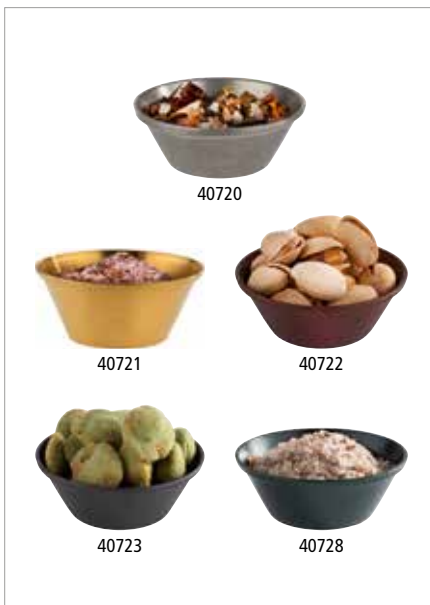

# DIP BOWLS

Ob Nachos mit Käsedip, Gemüsesticks mit Joghurtsoße oder eine Käseplatte mit Feigensenf: All diese Köstlichkeiten finden in Dipschalen ihren Platz und regen den Appetit Ihrer Gäste an.

Whether nachos with cheese dip, vegetable sticks with yoghurt sauce or cheese platter with fig mustard: all these delicacies find their place in dip bowls and stimulate the appetite of your guests.

Ya sean nachos con dip de queso, palitos de verdura con salsa de yogur o tabla de quesos con mostaza de higos: todas estas delicias encuentran su lugar en los cuencos para dip y estimulan el apetito de sus invitados.

Qu'il s'agisse de nachos avec trempette au fromage, de bâtonnets de légumes avec sauce au yaourt ou d'un plateau de fromage avec moutarde aux figues : tous ces délices trouvent leur place dans les bols à trempette et stimulent l'appétit de vos invités.