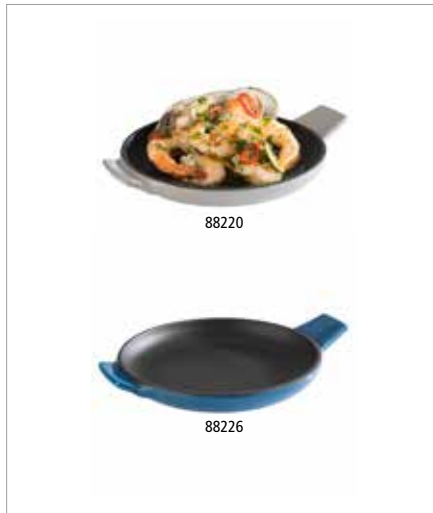

Servierpfännchen „CAST IRON“

serving pan
fuente para servir
plat de service

Gusseisen emailiert
enameled cast iron
hierro fundido esmaltado
fonte émaillée

	∅ cm	↑ cm	Farbe / Colour
88220	10	2	■
88225	10	2	■
88221	13	2	■
88226	13	2	■