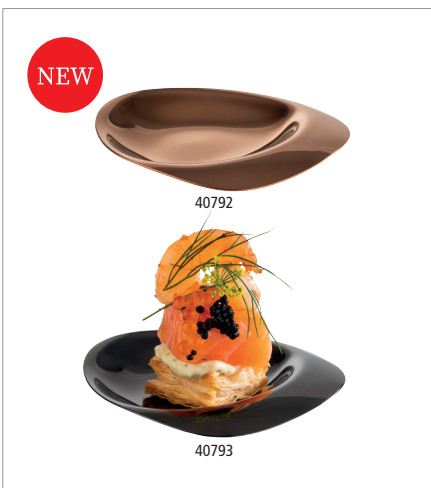

**Dipschälchen „GOURMET“**

dip bowl  
cuenco para dip  
ramequin

	Ø cm	↑ cm	ltr.	Farbe / Colour	VE / unit
84018	7,0	6,0	0,05	—	20

**NEW** PEBBLES

**Schale, 4er Set „PEBBLES“**

bowl, 4 pcs.  
cuenco, set de 4  
bol, set de 4

	cm	↑ cm	Farbe / Colour	pcs.
40790	6,5 x 6	2,5	copper look	4
40791	6,5 x 6	2,5	gunmetal look	4

PVD-beschichteter Edelstahl  
PVD coated stainless steel

stapelbar  
stackable

**Teller, 4er Set „PEBBLES“**

plate, 4 pcs.  
plato, set de 4  
assiette, set de 4

	cm	↑ cm	Farbe / Colour	pcs.
40792	8,5 x 8	1	copper look	4
40793	8,5 x 8	1	gunmetal look	4

PVD-beschichteter Edelstahl  
PVD coated stainless steel

stapelbar  
stackable