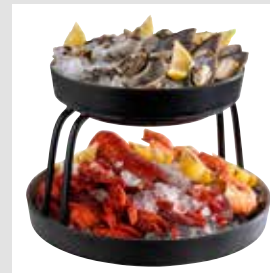

Buffetständer

buffet stand
soporte para buffet
présentoir buffet

Metall, mit schwarzer Antirutschbeschichtung, für Schalen Nr. 85230, 85231

metal, with black anti-slide coating, for bowls no. 85230, 85231

metal, con revestimiento antideslizante negro, para cuencos 85230, 85231

métal, avec revêtement antidérapant noir, pour bols 85230, 85231

	Ø cm	↑ cm
33282	23 / 30,5	17