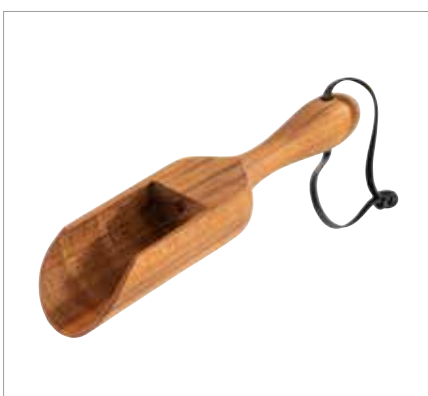

Schaufel

scoop
pala
pelle

aus geöltem Eichenholz, ideal für Gewürze, Körner etc.

made of oiled oak wood, ideal for spices, grains etc.
de madera de roble aceitada, ideal para especias, granos etc.
en bois de chêne huilé, idéal pour les épices, céréales, etc.

	cm	↑ cm
01026	25,5 x 6	4,5