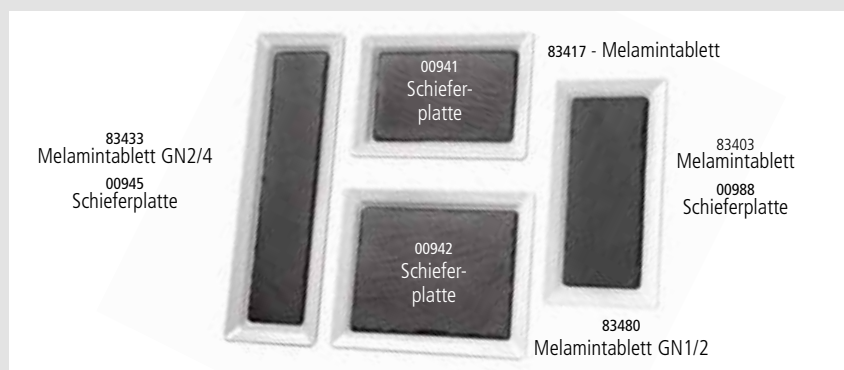

natural slate
bandeja de pizarra natural
plateau ardoise naturelle

cm \ast mm

00941 24,0 x 15,0 6 - 9

00942 26,5 x 20,5 6 - 9

00945 47,0 x 10,0 6 - 9

00988 30,0 x 12,0 6 - 9

**Naturschieferplatte**

natural slate tray
bandeja de pizarra natural
plat ardoise naturelle