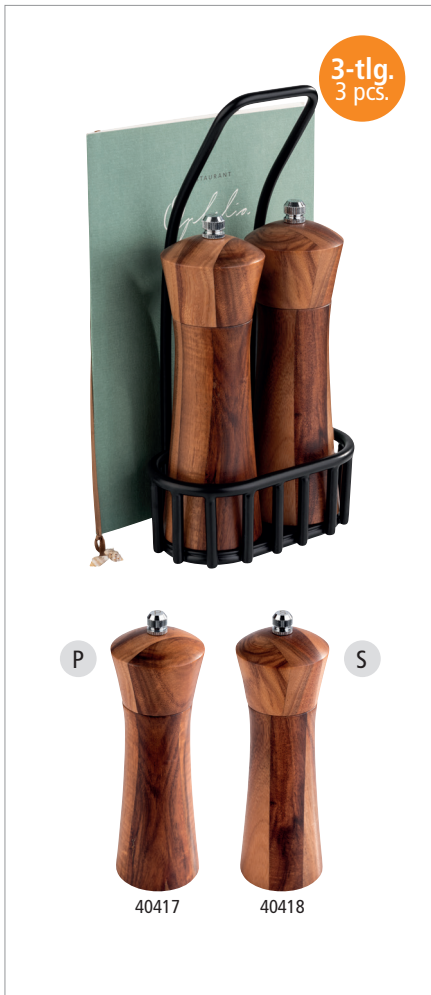

Pfeffer- und Salz-Menage „URBAN“ salt- and pepper-menage salero-pimentero ménage sel et poivre

3-teiliges Set, bestehend aus:

- Gestell, Metall, schwarz, mit Kartenhalterung
- Pfeffermühle aus Akazienholz mit Mahlwerk aus Carbonstahl
- Salzmühle aus Akazienholz mit Mahlwerk aus Edelstahl

3 pcs., consisting of:

- stand, metal, black, with card holder
- pepper mill made of acacia wood with grinding mechanism made of carbon steel
- salt mill made of acacia wood with grinding mechanism made of stainless steel

set de 3, compuesto por:

- soporte, metal, negro, con porta menu
- molinillo de pimienta de madera de acacia con mecanismo de molienda de acero al carbono
- molinillo de sal de madera de acacia con mecanismo de molienda de acero inoxidable

set de 3, composé de :

- support, métal, noir, avec porte-cartes
- moulin à poivre en bois d'acacia avec broyeur en acier au carbone
- moulin à sel en bois d'acacia avec broyeur en acier inox

	cm	↑ cm
40416	12 x 8,5	24

Pfeffermühle / pepper mill / molinillo de pimienta / moulin à poivre

	Ø cm	↑ cm
40417	5	17

Salzmühle / salt mill / molinillo de sal / moulin à sel

	Ø cm	↑ cm
40418	5	17