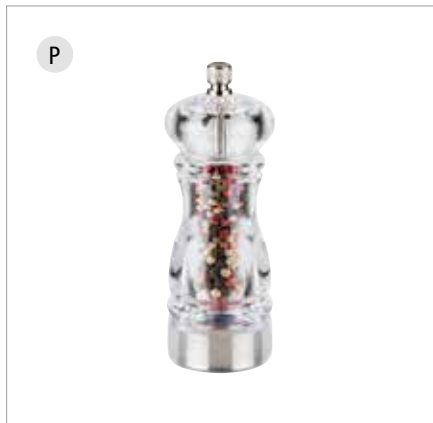

P

Pfeffermühle „PROFESSIONAL“

pepper mill
molinillo de pimienta
moulin à poivre

Mahlgrad stufenlos einstellbar

the grinding degree can be adjusted infinitely
el grado de molino se puede ajustar de modo continuo
la finesse de mouture se peut réglée de façon continue

	Ø cm	↑ cm
40540	5,5	15