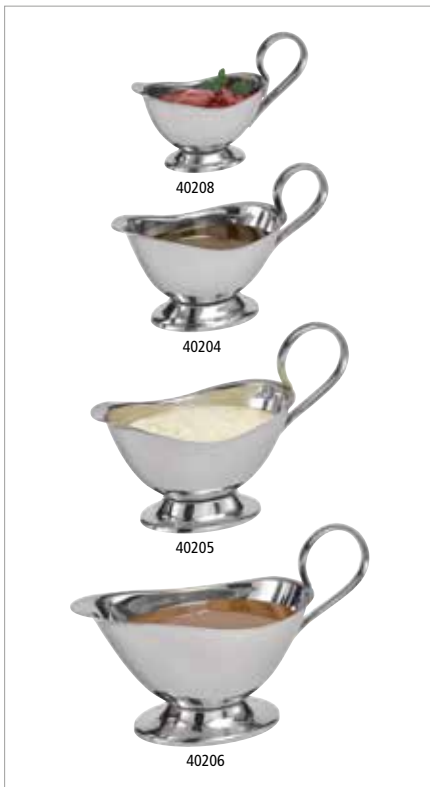

Sauciere „PROFI“

gravy boat
salsera
saucière

hochglanzpoliert, extra schwere Qualität
mirror polished, high quality
pulido brillante, alta calidad, base pesada
poli brillant, belle qualité, pied pesant

	cm	↑ cm	ltr.
40208	13 x 6,0	9,0	0,075
40204	16 x 7,5	9,0	0,125
40205	19 x 9,0	13,0	0,25
40206	22 x 10,5	13,5	0,4