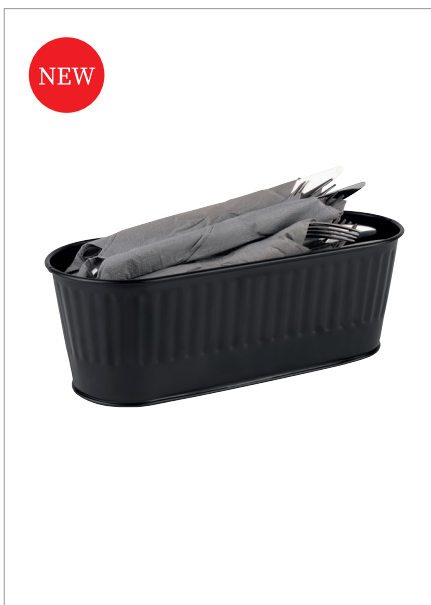

Besteckbehälter / Korb

cutlery bin / basket
porta cubiertos / cesta
range-couverts / corbeille
Boden: 29 x 8,5 cm
base: 29 x 8,5 cm
base: 29 x 8,5 cm
fond: 29 x 8,5 cm

EDELSTAHL
STAINLESS
INOX
18/0

	cm	↑ cm	ltr.	Farbe / Colour
11754	29,5 x 12	10	2	■