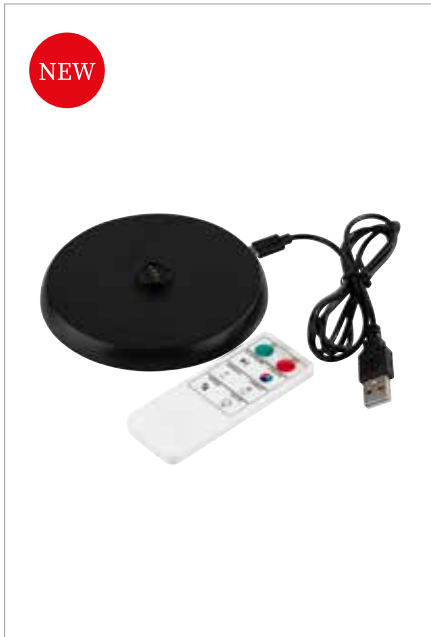

TABLE LAMPS

NEW

Ersatzteilset für Tischleuchten

spare parts set for table lamp
set de repuesto para lámpara
set de pièces de rechange

Set bestehend aus:

- Ladeplatte
- Kabel (USB A auf USB C)
- Fernbedienung inklusive Batterie

set consisting of:

- charging plate
- cable (USB A auf USB C)
- remote control incl. battery

set compuesto por:

- placa de carga
- cable (USB A a USB C)
- mando a distancia incl. batería

set composé de:

- plaque de chargement
- câble (USB A vers USB C)
- télécommande avec batterie

ABS
KUNSTSTOFF

	cm	↑ cm	Farbe / Colour	
17023	11	1	■