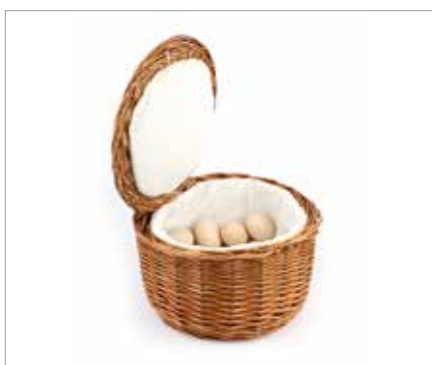

	cm	↑ cm	Farbe / Colour
40296	40 x 30	1	
40297	60 x 40	1	

Eierkorb „PROFI LINE“

egg basket
cesta de huevos
panier à oeufs

mit Edelstahldraht im Rand, für ca. 20 Eier, hält den Inhalt durch das Stofffutter lange warm
with stainless steel wire in the rim, for around 20 eggs, keeps the eggs warm thanks to the fabric lining
con alambre de acero inoxidable en el borde, para unos 20 huevos, mantiene los huevos calientes gracias al forro de tela
avec un fil d'acier inox dans la jante, pour env. 20 oeufs, garde les oeufs au chaud grâce à la doublure en tissu

	Ø cm	↑ cm	Farbe / Colour
40299	26	17	

Eierkorb

egg basket
cesta de huevos
panier à oeufs

stabile Vollweide, für ca. 20 Eier, hält den Inhalt durch das Stofffutter lange warm
stable willow, for around 20 eggs, keeps the eggs warm thanks to the fabric lining
saule de estable, para unos 20 huevos, mantiene los huevos calientes gracias al forro de tela
saule stable, pour env. 20 oeufs, garde les oeufs au chaud grâce à la doublure en tissu