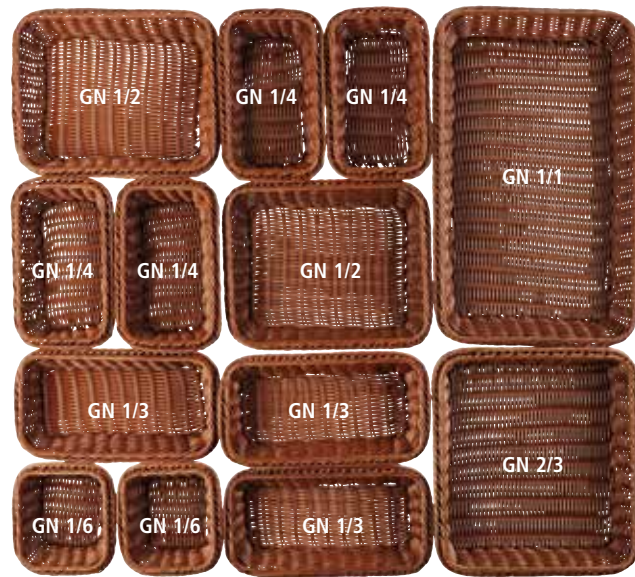

GN LINE

2 Höhen - 6,5 und 10 cm
2 heights - 6,5 and 10 cm

Korb „GN LINE“

GN basket
GN cesta
GN corbeille

stabile Ausführung mit Edelstahldraht im Rand zur Stabilisierung

very solid with stainless steel wire frame to stabilize the basket

muy resistente con refuerzo de alambre inox

très résistante avec son fil de renfort inox

	cm	↑ cm	GN	Farbe / Colour
40220	53,0 x 32,5	6,5	1/1	
40222	32,5 x 26,5	6,5	1/2	
40224	32,5 x 17,6	6,5	1/3	
40226	26,5 x 16,2	6,5	1/4	
40228	17,6 x 16,2	6,5	1/6	
40230	32,5 x 35,4	6,5	2/3	

	cm	↑ cm	GN	Farbe / Colour
40240	53,0 x 32,5	10	1/1	
40242	32,5 x 26,5	10	1/2	
40244	32,5 x 17,6	10	1/3	
40246	26,5 x 16,2	10	1/4	

	cm	↑ cm	GN	Farbe / Colour
40260	53,0 x 32,5	6,5	1/1	
40262	32,5 x 26,5	6,5	1/2	
40263	32,5 x 17,6	6,5	1/3	
40264	26,5 x 16,2	6,5	1/4	

	cm	↑ cm	GN	Farbe / Colour
40270	53,0 x 32,5	10	1/1	
40272	32,5 x 26,5	10	1/2	
40274	32,5 x 17,6	10	1/3	
40276	26,5 x 16,2	10	1/4