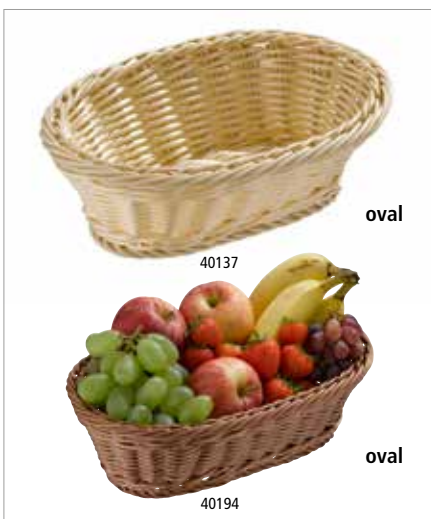

info@icsticino.ch

www.icsticino.ch

ECONOMIC

Tisch- und Buffetkorb „ECONOMIC“
buffet basket
cesta de buffet
corbeille de buffet

	Ø cm	↑ cm	Farbe / Colour
40132	19,0	9,5	Yellow
40135	25,5	8,5	Yellow
40144	39,0	10,0	Yellow
40191	19,0	9,5	Brown
40192	25,5	8,5	Brown

Tisch- und Buffetkorb „ECONOMIC“
buffet basket
cesta de buffet
corbeille de buffet

	cm	↑ cm	Farbe / Colour
40137	23,0 x 17	8,0	Yellow
40139	28,5 x 17	8,5	Yellow
40193	23,0 x 17	8,0	Brown
40194	28,5 x 17	8,5	Brown