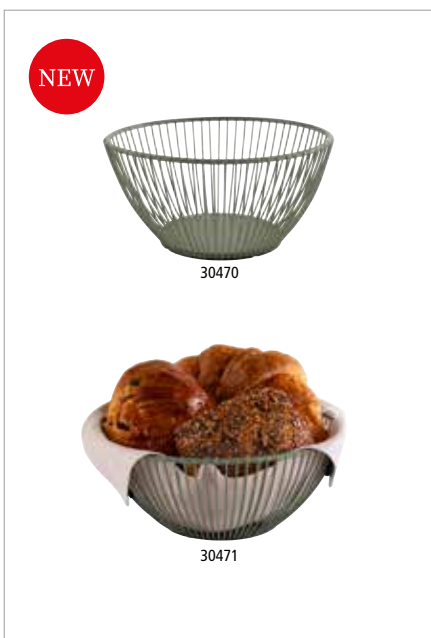

NEW SVART

Korb „SVART“

basket
cesta
corbeille

Farbe: **smoke green** / colour: smoke green / color: verde oscuro / couleur: vert foncé

	Ø cm	↑ cm	Farbe / Colour
30470	17,5	8	
30471	20	8