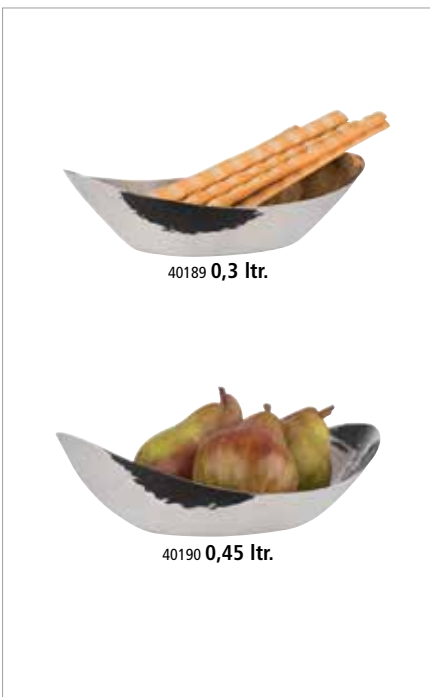

	Ø cm	↑ cm
30200	17,5	7,0
30220	20,5	8,5
30230	25,5	9,5

oval / oval / oval / oval

	cm	↑ cm
30210	20 x 15	7,0
30240	24 x 19	8,5
30250	28 x 21	9,5

Brot- und Obstkorb
 basket for bread or fruits
 cesta para pan o fruta
 corbeille à pain ou fruits

	Ø cm	↑ cm
30310	18	7,5

Brot- und Obstschale
 bowl for bread or fruits
 bol para pan o fruta
 bol à pain ou à fruits

hochglanzpoliert, Hammerschlag Optik
 mirror polished finish, hammered look
 acabado pulido efecto espejo, aspecto repujado
 brillant, aspect martelé

	Ø cm	↑ cm
30276	16	5,0
30277	20	5,5

Schale
 bowl
 cuenco
 bol

gehämmerte Oberfläche
 hammered surface
 superficie martillada
 surface martelée

	cm	↑ cm	litr.
40189	20 x 13,5	5,5	0,30
40190	24 x 16,5	7,0	0,45