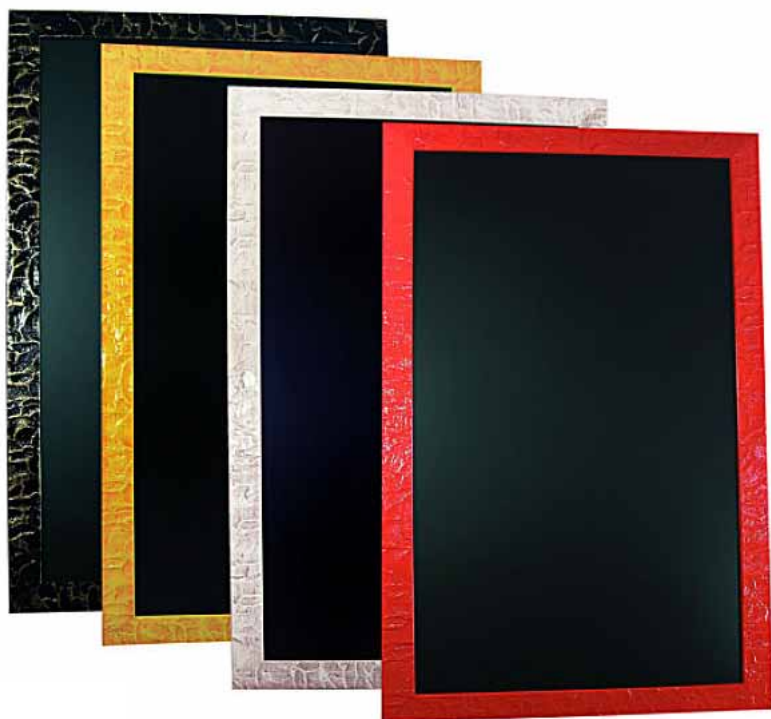

articolo	TT408N	TT408G	TT408B	TT408R
misure esterne	98X88 cm	98X88 cm	98X88 cm	98X88 cm
misure interne	88X48 cm	88X48 cm	88X48 cm	88X48 cm
codice EAN	8033673642897	8033673642910	8033673642965	8033673642941