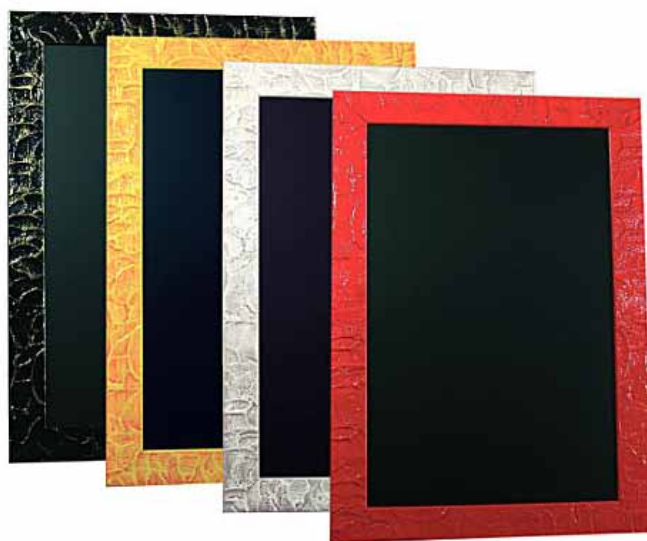

articolo	TT404N	TT404G	TT404B	TT404R
misure esterne	63X43 cm	63X43 cm	63X43 cm	63X43 cm
misure interne	53X33 cm	53X33 cm	53X33 cm	53X33 cm
codice EAN	8033673642880	8033673642903	8033673642958	8033673642927