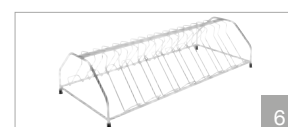

- Struttura in legno massello
- Piani in MDF impiallacciati
- Maniglie di spinta integrate nel piano superiore
- Cupola semicilindrica in plexiglass apribile su due lati
- Ringhiere sui piani inferiori
- Ruote piroettanti ø cm 12,5

Ciliegio

Wengé

Articolo	Colore	Piani	Dim. piani cm	Dim. max cm
6060C	Ciliegio	2	94,5x55	110x56x107 h
6060CW	Wengé			
6062C	Ciliegio	3		110x56x113 h
6062CW	Wengé			

Optional	Descrizione	Per articolo
F	Set 2 ruote con freno	Tutti
E	Set 4 ruote elastiche, di cui 2 con freno	

Accessori	Descrizione	Per articolo
A0096	Cassetto portaposate estraibile in PVC	Tutti
A0035	Supporto portapiatti estraibile tinto ciliegio	6060C - 6062C
A0035W	Supporto portapiatti estraibile tinto wengé	6060CW - 6062CW
R0822	Portabottiglie in filo di acciaio cromato 12 posti	Tutti
R0824	Portabottiglie in filo di acciaio cromato 16 posti	

3

4

5

6