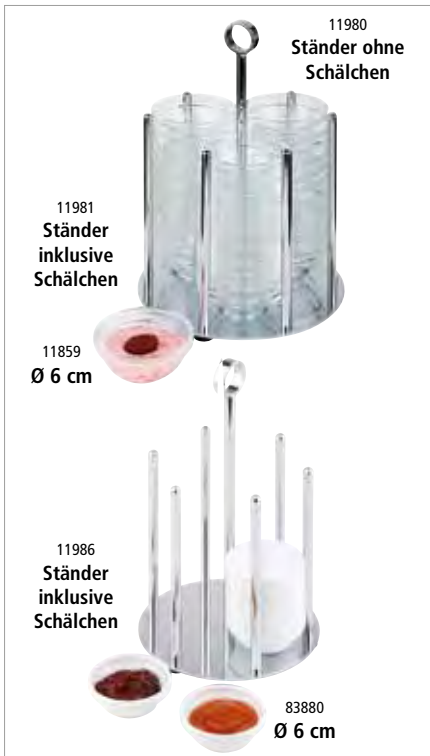

Schälchenspender „MINI“

bowl holder
rack dispensador para cuencos
porte-bols

geeignet für Schalen Ø 6 cm, bestückbar mit bis zu 36 Schalen

for bowls Ø 6 cm, suitable for 36 bowls

para cuencos de Ø 6 cm, apto para 36 cuencos

pour bols de Ø 6 cm, pour 36 bols

	Ø cm	↑ cm	
11981	14	25,5	Ständer inklusive 36 Glasschalen, Ø 6 cm frame with 36 bowls, Ø 6 cm
11986	14	25,5	Ständer inklusive 36 Melaminschalen, Ø 6 cm frame with 36 melamine bowls, Ø 6 cm

Schälchenspender „MINI“ / bowl holder / rack dispensador para cuencos / porte-bols

	Ø cm	↑ cm	
11980	14	25,5	Ständer ohne Schalen / frame without bowls soporte sin cuencos / support sans bols