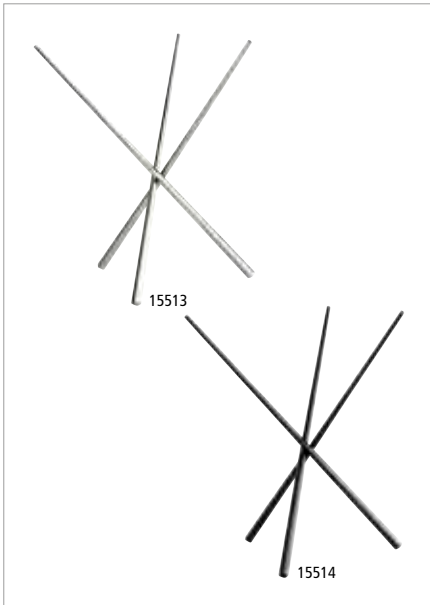

Buffetständer „ASIA PLUS“

buffet stand
soporte para buffet
présentoir buffet

	Ø cm	↑ cm	Farbe / Colour
15513	20,5 / 16,5	20	—
15514	20,5 / 16,5	20	—