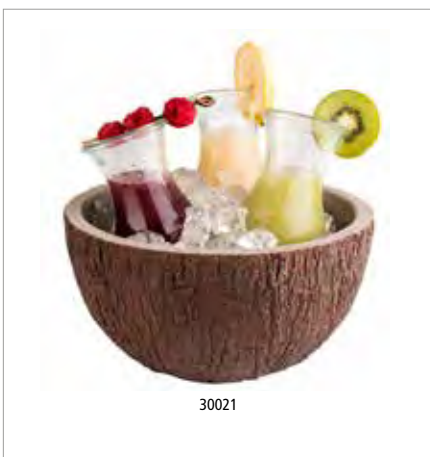

Schale „COCONUT“

bowl
cuenco
bol

	Ø cm	↑ cm	ltr.
30020	18	9,5	1
30021	23	12,5	2,2

möbelschonende Unterseite
furniture-friendly underside

Buffetständer

buffet stand
expositor de buffet
présentoir buffet

Akazienholz / acacia wood / madera de acacia / bois d'acacia