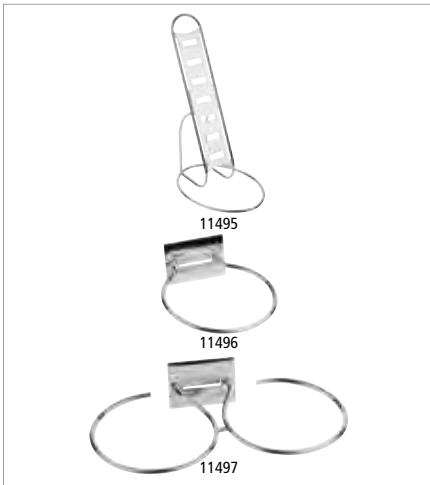

Einzelteile / spare parts / piezas de recambio / pièces détachées

Leitergestell / frame / marco solo / échelle support

	Ø cm	↑ cm
11495	30	48

Einzelring / single ring / aro sencillo / cercle simple

	Ø cm
11496	14

Doppelring / double ring / aro sencillo / cercle double

	cm	cm
11497	29,5 x 14,5	48