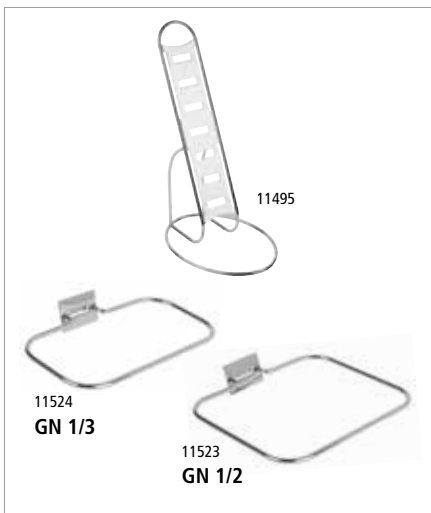

Einzelteile / spare parts / piezas sueltas / pièces détachées

Leitergestell / frame / marco de escalera / échelle support

11495

Einzelring GN 1/3 / single ring GN 1/3 / aro sencillo GN 1/3 / cercle simple GN 1/3

11524

Einzelring GN 1/2 / single ring GN 1/2 / aro sencillo GN 1/2 / cercle simple GN 1/2

11523