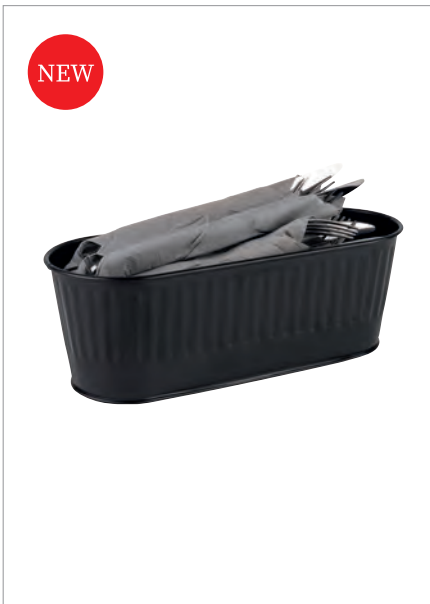

NEW

Besteckbehälter / Korb
cutlery bin / basket
porta cubiertos / cesta
range-couverts / corbeille
Boden: 29 x 8,5 cm
base: 29 x 8,5 cm
base: 29 x 8,5 cm
fond: 29 x 8,5 cm

	cm	↑ cm	ltr.	Farbe / Colour
11754	29,5 x 12	10	2	■