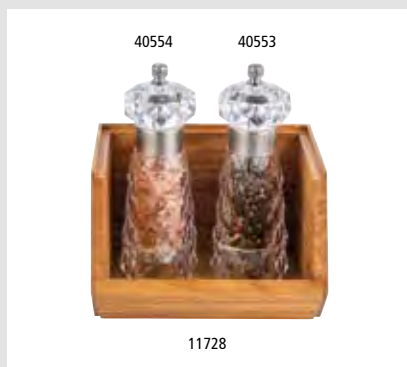

NEW

Buffet Box

buffet box
caja buffet
boîte à buffet

Eichenholz, geölt, Innenmaße: 15,5 x 10 cm

oak wood oiled, interior dimensions: 15,5 x 10cm
madera de roble aceitada, medidas int.: 15,5 x 10 cm
bois de chêne huilé, dimensions int.: 15,5 x 10 cm

	cm	↑ cm
11728	17,5 x 15,5	12,5

Präsentationsmöglichkeit
presentation example