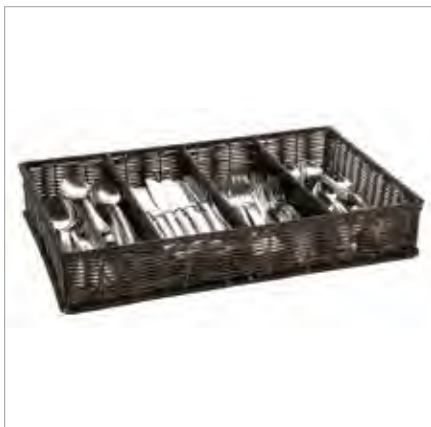

GN 1/1 Besteckbehälter

GN 1/1 dispenser GN
GN 1/1 dispensador de cubiertos
GN 1/1 bac à couverts

in Handarbeit geflochten, 4 Mulden, Kunststoff-Geflecht, Drahtgestell, braun-schwarz

hand-woven, 4 troughs, plastic wickerwork, wire frame, brown-black
cesta trensada a mano, 4 compartimentos, mimbre de plástico, marco de alambre, marrón-negro
corbeille tressée à main, 4 compartiments, plastique tressé, armature en fil métallique, brun-noir

	cm	↑ cm	Farbe / Colour	GN
11966	53 x 32,5	9		1/1