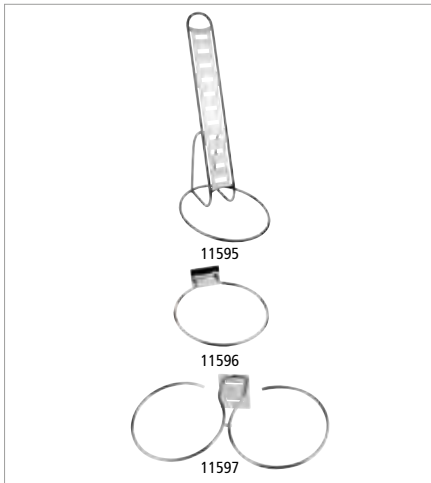

Einzelteile / spare parts / piezas de recambio / pièces détachées

Leitergestell / frame / marco solo / échelle support

	cm	↑ cm
11595	39 x 31	66

Einzelring / single ring / aro sencillo / cercle simple

	Ø cm
11596	23,5

Doppelring / double ring / aro doble / cercle double

	cm
11597	48 x 23,5