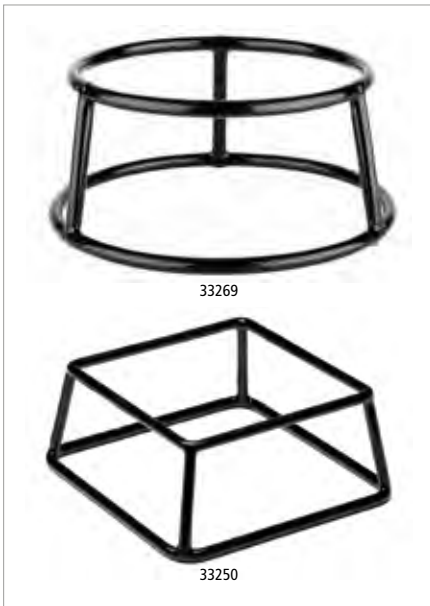

Buffetständer „MULTI“

buffet stand
soporte para buffet
présentoir buffet

Metall, mit schwarzer Antirutschbeschichtung
metal, with black anti-slide coating
metal, con revestimiento antideslizante negro
métal, avec revêtement antidérapant noir

	Ø cm	↑ cm
33269	15,5 / 18	8
33270	15,5 / 18	10
33271	15,5 / 18	18

	cm	↑ cm
33249	18 x 18	5
33250	18 x 18	8
33251	18 x 18	10
33252	18 x 18	18