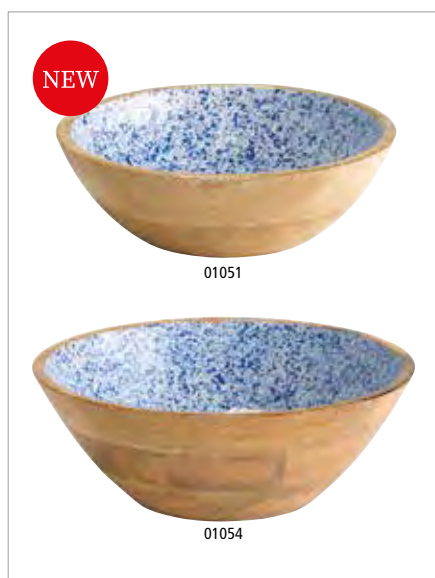

Schale

bowl
cuenco
bol

Mangoholz, Epoxidharz, Motiv (innen): weiß+blau
mango wood, epoxy resin, design (inside): white+blue
madera de mango, resina epoxi, diseño (interior): blanco+azul
bois de manguier, résine époxy, design (intérieur): blanc+bleu

	Ø cm	↑ cm	ltr.
01051	24	7,5	1,1
01054	30	10,5	3,0

handgefertigt
handmade