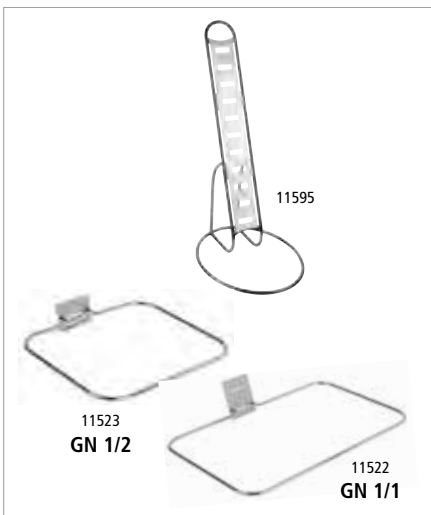

4-teilig: 1 Leiter-Gestell, 3 GN 1/1 Rahmen

4 pcs.: 1 ladder, 3 single rings GN 1/1

set de 4: 1 soporte escalera, 3 aros sencillos GN 1/1

set de 4: 1 support escalier, 3 cercles simples GN 1/1

	cm	↑ cm	fits to
11529	52 x 59	66	baskets / pans GN 1/1