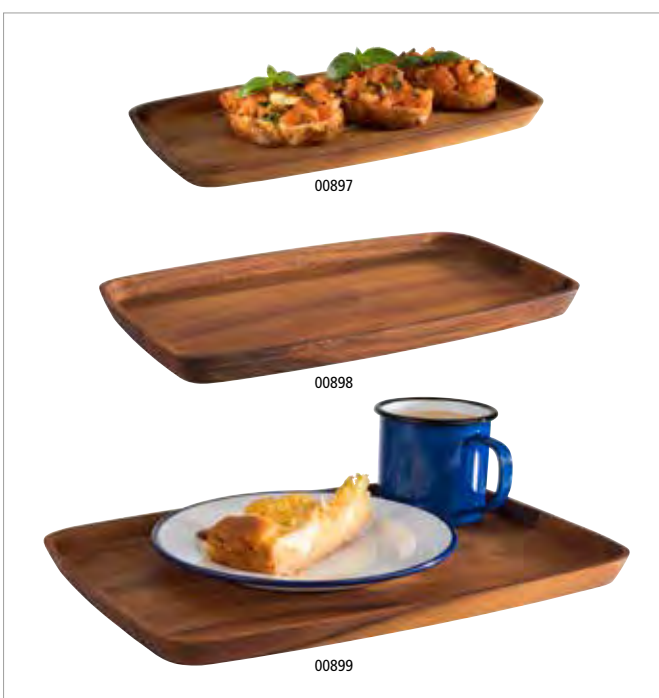

Servierbrett
serving board
tabla de servir
planche de service

Servierbrett aus geöltem Akazienholz
serving board made of oiled acacia wood
tabla de servir de madera de acacia aceitada
planche en bois avec plateau en bois d'acacia huilé

	cm	↑ cm
00897	30 x 15	2
00898	30 x 18	2
00899	35 x 25	2