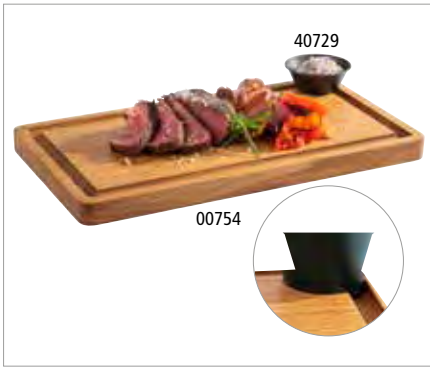

GN 1/3 Servierbrett „SIMPLY WOOD“

GN 1/3 serving board
GN 1/3 tabla de servir
GN 1/3 planche de service

Eichenholz geölt, mit Aussparung Ø 4 cm, mit Safrinne

oak wood oiled, with notch Ø 4 cm, with juice groove
madera de roble aceitada, con ranura Ø 4 cm, con ranura para líquidos
bois de chêne huilé, mit avec encoche Ø 4 cm, avec rigole

	cm	↑ cm	GN
00754	32,5 x 17,6	2	1/3