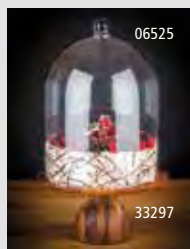

Präsentationsmöglichkeiten
presentation examples