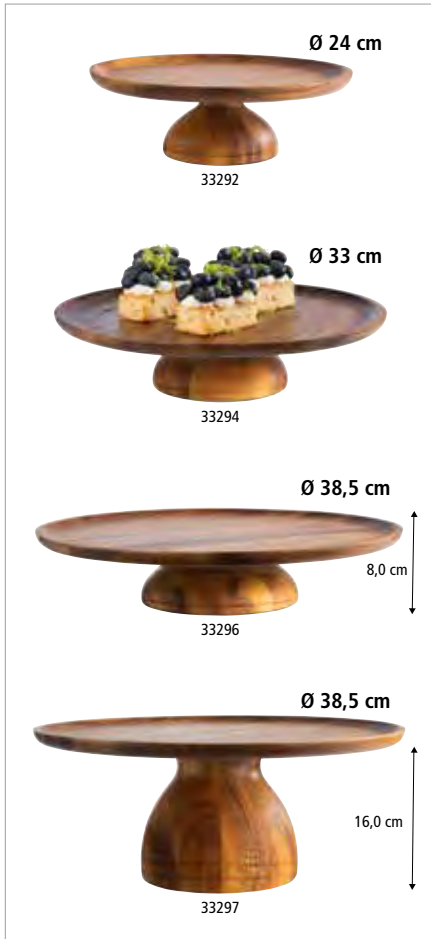

cake stand
porta pasteles
présentoir à gâteaux

Rand fixiert die Haube, mit Antirutschfüßchen
carved edge fixes the cover, with non-slip feet
ranura para fijar bien la campana, con pies antideslizantes
bord rainuré pour maintenir ferme la cloche, avec pieds antidérapants

	Ø cm	↑ cm	Farbe / Colour	fits to cover
00468	31	3,5	White	06520
00469	31	3,5	Black	06520

CAKE STANDS

Servier- und Tortenplatte „ACACIA“

cake stand
porta pasteles
présentoir à gâteaux

Akazienholz geölt, möbelschonende Unterseite
acacia wood oiled, furniture-friendly underside
madera de acacia aceitada, con base anti rayaduras
bois d'acacia huilé, avec revêtement antirayures

	Ø cm	↑ cm
33292	24,0	8
33293	24,0	16
33294	33,0	8
33295	33,0	16
33296	38,5	8
33297	38,5	16

mit Rille
with groove

Frischhaltehaube / cover / campana / cloche

	Ø cm	↑ cm	fits to
06519	21	17	33292, 33293
06520	30	22	33294, 33295
06521	36	27	33296, 33297