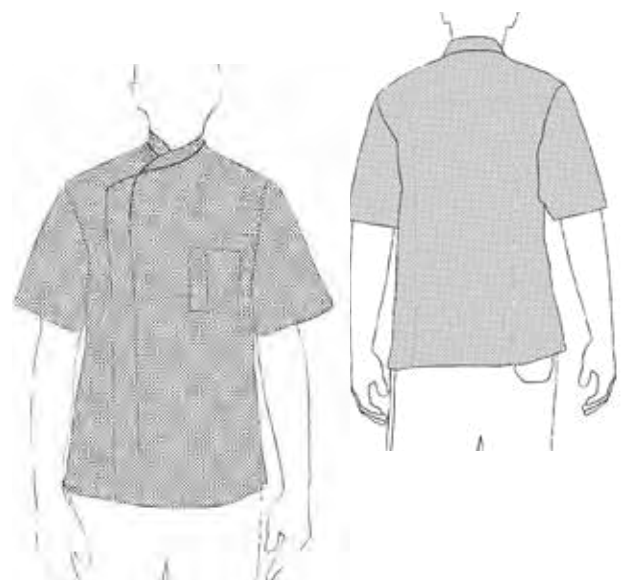

PIZZAIOLO

PIZZAIOLO BLACK

2076002D

100% Polyester - Air Plus Black

- g 140/mq
- sizes: s,m,l,xl,xxl,xxxl

PIZZAIOLO WHITE

2076001D

100% Polyester - Air Plus White

- g 140/mq
- sizes: s,m,l,xl,xxl,xxxl