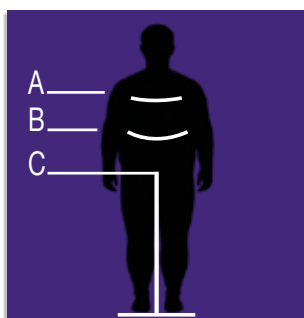

BIG SIZES

	5XL	6XL	7XL
A	140	150	160
B	150	160	170
C	83	83	83