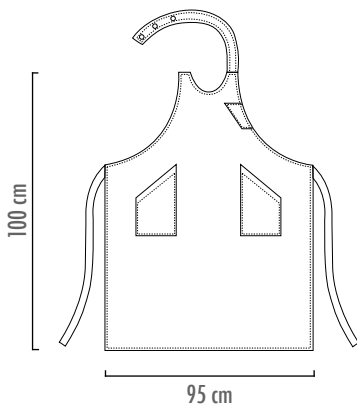

SOMMELIER

BLACK
6104002D

BORDEAUX
6104003D