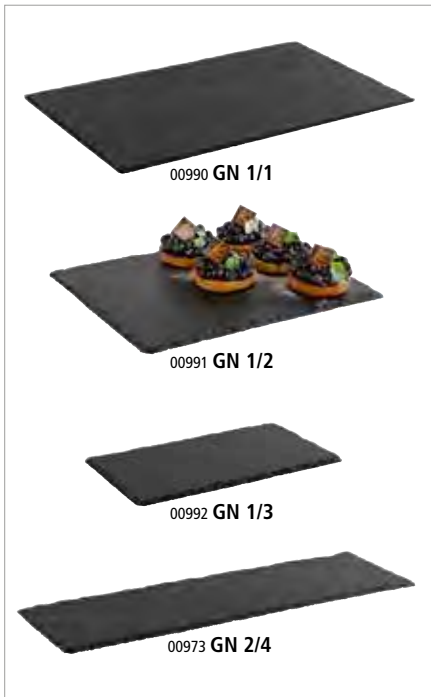

GN Naturschieferplatten

GN natural slate tray
GN bandeja de pizarra natural
GN plat ardoise naturelle

	cm	✱ mm	GN
00990	53,0 x 32,5	6 - 9	1/1
00991	32,5 x 26,5	6 - 9	1/2
00993	26,5 x 16,2	6 - 9	1/4
00973	53,0 x 16,2	6 - 9	2/4