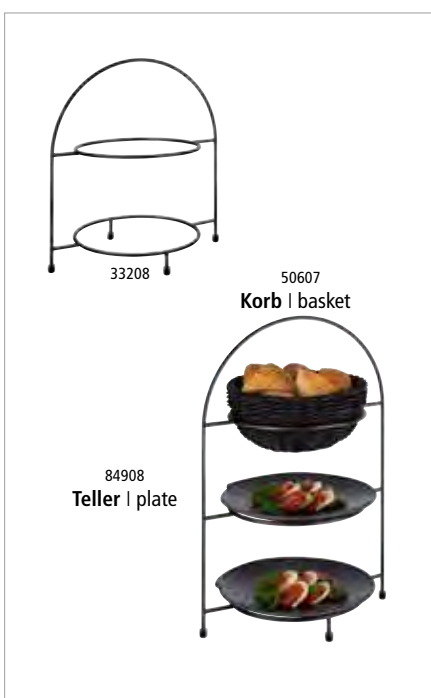

SERVING STANDS

2-stufige Etagère

2-tier étagère
cesta doble 2 alturas
étagère 2 paniers

Griff aus Holz, Körbe aus Metall schwarz,
oberer Korb (Ø 22 cm, H: 6 cm), unterer Korb (Ø 26 cm, H: 8 cm)

wooden handle, baskets made of metal black,
upper basket (Ø 22 cm, H: 6 cm), lower basket (Ø 26 cm, H: 8 cm)

asa de madera, cestas de metal negro,
cesta superior (Ø 22 cm, H: 6 cm), cesta inferior (Ø 26 cm, H: 8 cm)

manche en bois, corbeilles en métal noir,
corbeille supérieure (Ø 22 cm, H: 6 cm), corbeille inférieure (Ø 26 cm, H: 8 cm)

	Ø cm	↑ cm
30335	26	48

Präsentationsmöglichkeiten
presentation examples

Serviergestell „INDUSTRIAL“

serving stand
soporte platos
présentoir à assiettes

für Teller max. Ø 27 cm, innerer Ring Ø 18 cm, Lieferung ohne Teller