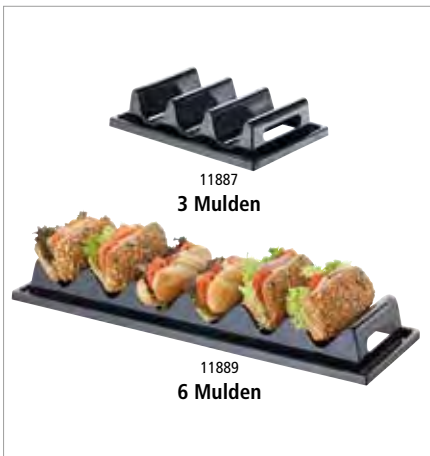

info@icsticino.ch

www.icsticino.ch

SNACKPRESENTER

Snackpresenter

snackpresenter
dispensador de bocadillos
présentoir à sandwiches
mit Safrille und Griffmulde, passend für Vitrine 11888

with recessed grip, suitable for showcase 11888
asa moldeada, apto para la vitrina 11888
anse moulée, apte pour vitrine 11888