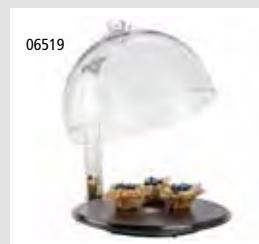

Haubenthalterung „FLEXIBLE“

cover holder
soporte de la campana
support de la cloche

Bei dieser Haubenthalterung wird die Haube am Griff in die Vorrichtung gesteckt.

Für APS-Hauben geeignet!

With this cover holder, the cover is inserted into the device by the handle.
Suitable for APS covers!

Con este soporte de campana, la campana se cuelga simplemente por el asa.

¡Para campanas de APS!

Avec ce support, la cloche s'accroche simplement par la poignée.

Pour cloches APS!

	cm	↑ cm
33288	35,5 x 30	39

06519

11026 GN 1/1
11021 GN 1/2

06512 Ø 30 cm

Anwendungsbeispiele
application examples

Tablett mit Haube

tray with cover
bandeja con campana
plateau avec cloche

2 teiliges Set:

- 1 Tablett aus geöltem Buchenholz (Ø 18,5 cm, H: 2,5 cm)
- 1 Glas-Haube (Ø 16 cm, H: 22,5 cm)

2 pcs.:

- 1 tray of oiled beech wood (Ø 18,5 cm, H: 2,5 cm)
- 1 glass cover (Ø 16 cm, H: 22,5 cm)

set de 2:

- 1 bandeja de madera de haya (Ø 18,5 cm, H: 2,5 cm)
- 1 campana de cristal (Ø 16 cm, H: 22,5 cm)

set de 2:

- 1 plateau de bois de hêtre (Ø 18,5 cm, H : 2,5 cm)
- 1 couvercle en verre (Ø 16 cm, H : 22,5 cm)

	Ø cm	↑ cm
00830	18,5	24

Präsentationsmöglichkeit
presentation example