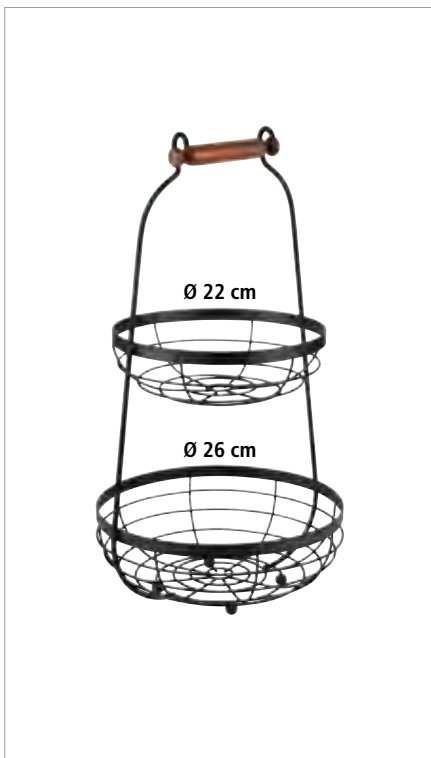

	Ø cm	↑ cm
33206	26	54

Ersatz-Holzplatte
 spare wooden panel
 tabla de madera de recambio
 panneau en bois de rechange

	Ø cm	↑ cm
33207	25	1

passende Akazienholzplatte
fitting acacia wood panels

Gestell mit abgerundeten Füßen
frame with rounded feet

SERVING STANDS

2-stufige Etagère

2-tier étagère
cesta doble 2 alturas
étagère 2 paniers

Griff aus Holz, Körbe aus Metall schwarz,
oberer Korb (Ø 22 cm, H: 6 cm), unterer Korb (Ø 26 cm, H: 8 cm)

wooden handle, baskets made of metal black,
upper basket (Ø 22 cm, H: 6 cm), lower basket (Ø 26 cm, H: 8 cm)