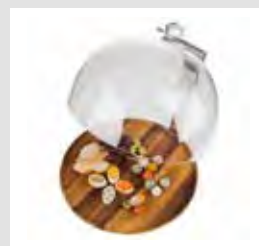

Anwendungsbeispiele
application examples