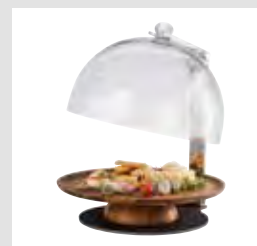

06519

11026 GN 1/1
11021 GN 1/2

06512 Ø 30 cm

Anwendungsbeispiele
application examples

Tablett mit Haube

tray with cover
bandeja con campana
plateau avec cloche

2 teiliges Set:

- 1 Tablett aus geöltem Buchenholz (Ø 18,5 cm, H: 2,5 cm)
- 1 Glas-Haube (Ø 16 cm, H: 22,5 cm)