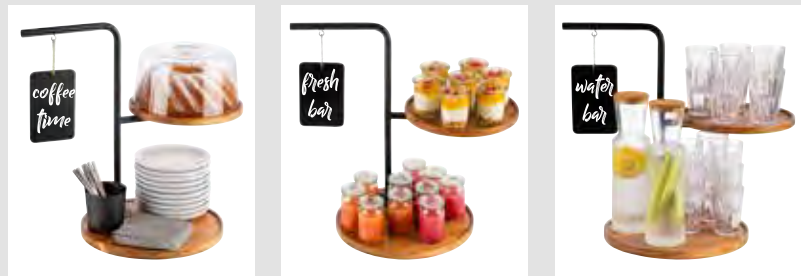

Präsentationsmöglichkeiten
presentation examples