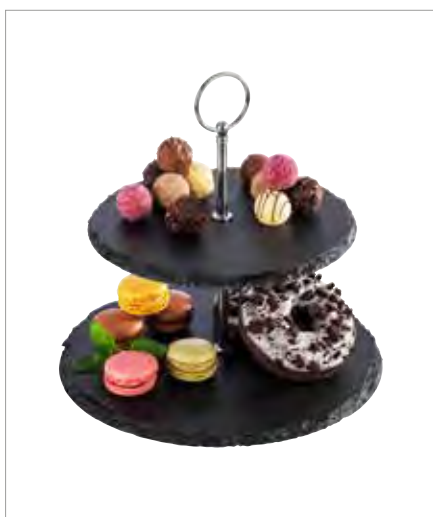

2-stufige Etagère

2-tier tray
bandeja dos alturas
étagère carré 2 hauteurs

Naturschiefer

natural slate tray
bandeja de pizarra natural
plateau ardoise naturelle

	∅ cm	↑ cm	* mm
00989	25 / 20	24	6 - 9