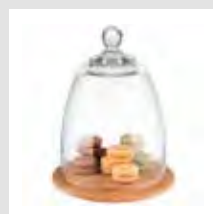

Tablett mit Haube

tray with cover
bandeja con campana
plateau avec cloche

2 teiliges Set:

- 1 Tablett aus geöltem Buchenholz (Ø 18,5 cm, H: 2,5 cm)
- 1 Glas-Haube (Ø 16 cm, H: 22,5 cm)

2 pcs.:

- 1 tray of oiled beech wood (Ø 18,5 cm, H: 2,5 cm)
- 1 glass cover (Ø 16 cm, H: 22,5 cm)

set de 2:

- 1 bandeja de madera de haya (Ø 18,5 cm, H: 2,5 cm)
- 1 campana de cristal (Ø 16 cm, H: 22,5 cm)

set de 2:

- 1 plateau de bois de hêtre (Ø 18,5 cm, H : 2,5 cm)
- 1 couvercle en verre (Ø 16 cm, H : 22,5 cm)

	Ø cm	↑ cm
00830	18,5	24