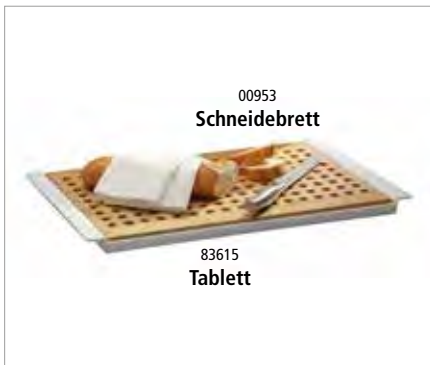

CUTTING BOARDS

00954
Box

00953
Schneidebrett

83615
Tablett

Tablett „BROTSTATION“

tray
bandeja
plateau

mit Antirutschfüßchen
with non-slip feet
con pies antideslizantes
avec pieds antidérapants

	cm	↑ cm
83615	59,5 x 35,5	3,5