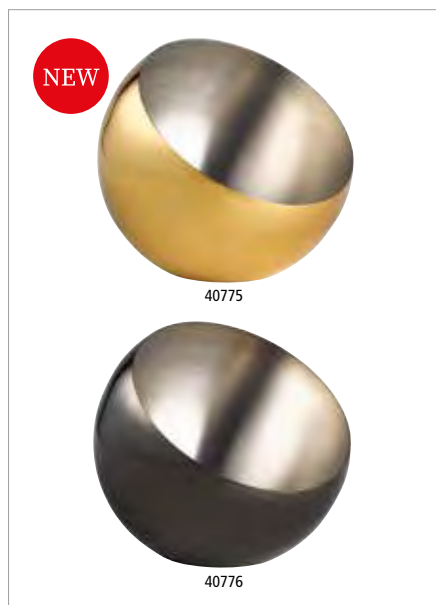

	Ø cm	↑ cm	ltr.	Farbe / Colour	pcs.
40770	8	7	0,1	gold	3
40771	8	7	0,1	copper	3
40772	8	7	0,1	gunmetal	3

Schale „SPHERE“

bowl
cuenco
bol

innen: mattiert / inside: matt / interior: mate / intérieur: mat

	Ø cm	↑ cm	ltr.	Farbe / Colour
40773	16	15	0,8	gold
40774	16	15	0,8	gunmetal