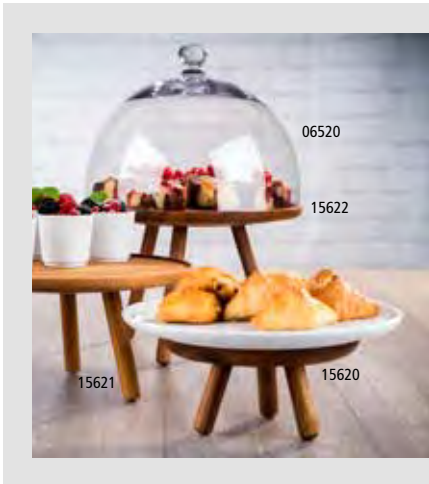

Buffetständer „ACACIA“

buffet stand
soporte para buffet
présentoir buffet

Akazienholz geölt / acacia wood oiled / madera de acacia aceitada / bois d'acacia huilé

	Ø cm	↑ cm
15620	20,0	10,5
15621	30,5	15,0
15622	30,5	20,0

Frischhaltehaube / cover / campana / cloche

	Ø cm	↑ cm	fits to
06520	30	22	15621, 15622

Frischhaltehaube / cover / campana / cloche

	Ø cm	↑ cm	fits to
06512	30	11,5	15621, 15622