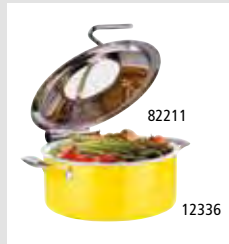

4 pcs. set:

- 1 pot (8 litres),
- 1 foodpan (4 litres)
- 1 lid with glass insert and 1 automatic lid brake
- pot with induction-compatible sandwich base

set de 4:

- 1 olla (8 litros)
- 1 cubeta (4 litros)
- 1 tapa con ventanilla y 1 sistema de freno en la tapa
- olla con base sandwich apta para inducción

set de 4:

- 1 casserole (8 litres)
- 1 bac (4 litres)
- 1 couvercle avec fenêtre et 1 système de frein dans le couvercle
- casserole avec fond sandwich pour induction

	Ø cm	↑ cm	ltr.	Farbe / Colour	
12330	30,5	17,5	4		stainless
12335	30,5	17,5	4		copper
12336	30,5	17,5	4		yellow
12337	30,5	17,5	4		red
12338	30,5	17,5	4		black
12339	30,5	17,5	4		green