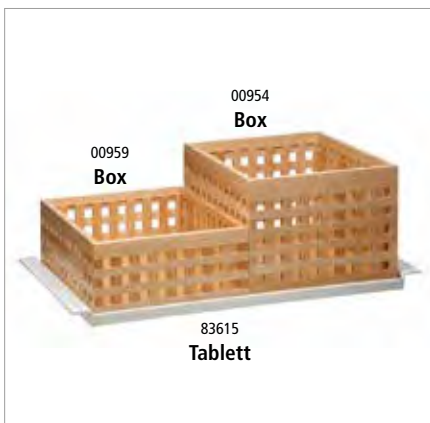

CUTTING BOARDS

00954
Box

00953
Schneidebrett

83615
Tablett

Tablett „BROTSTATION“

tray
bandeja
plateau

mit Antirutschfüßchen
with non-slip feet
con pies antideslizantes
avec pieds antidérapants

	cm	↑ cm
83615	59,5 x 35,5	3,5

00953
Schneidebrett

83615
Tablett

Brotschneidebrett „BROTSTATION“

cutting board
tabla de corte
planche à découper

Buchenholz
beech
haya
hêtre

	cm	↑ cm
00953	52 x 34	2

00954
Box

00959
Box

83615
Tablett

Box „BROTSTATION“

box
caja de pan
boîte à pain

Buchenholz
beech
haya
hêtre

	cm	↑ cm
00959	34 x 26	12,5
00954	34 x 26	20,0

Brotschneidebrett „PROFI“

cutting board
tabla de cortar
planche à découper