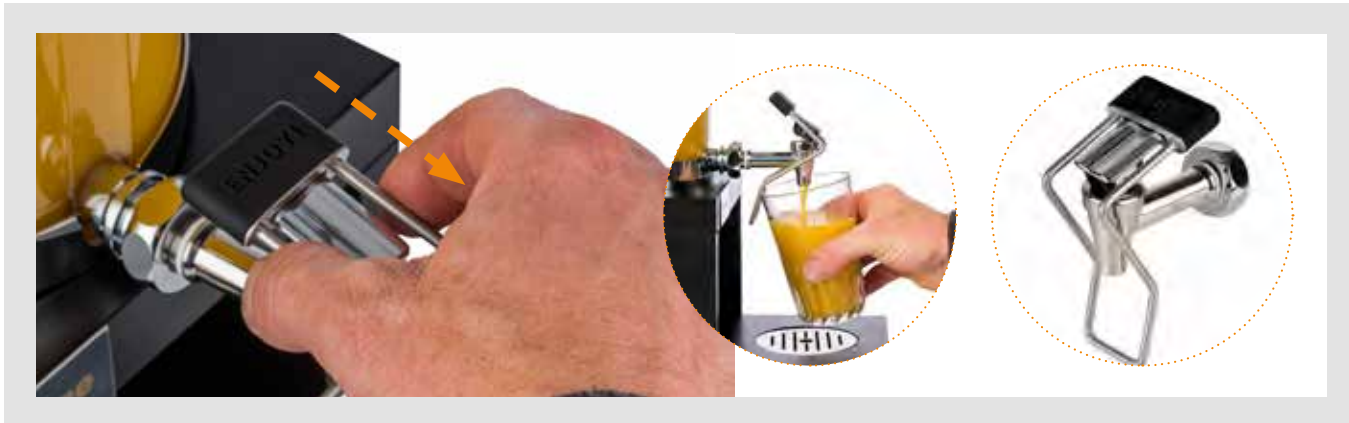

Zubehör / Reinigungsset - für die regelmäßige Reinigung

10714	für Zapfhahn 10707
10715	für Zapfhahn 10807
10716	für Zapfhahn 10907
10717	für Zapfhahn 10867

BEVERAGE DISPENSERS

Der Adapter passt auf alle Dispenser der Serien TOP FRESH, BRIDGE und SUNDAY und kann ganz einfach installiert werden.