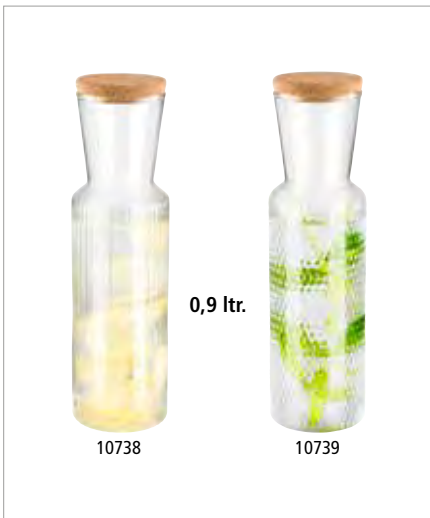

Glaskaraffe
glass carafe
jarra de vidrio
carafe en verre

	Ø cm	↑ cm	ltr.	Design
10738	8	27	0,9	LINES
10739	8	27	0,9	DOTS