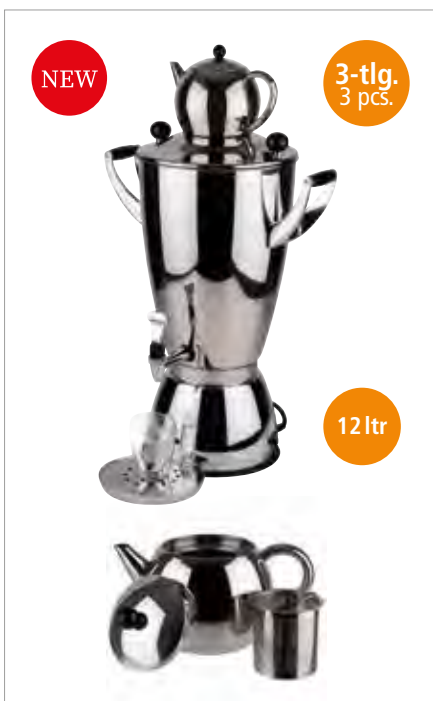

Samovar
samovar
samovar
samovar

3-tlg. 3 pcs.

12 ltr

3-teiliges Set:

- 1 Samovar, 230V, 50/60Hz, 1.800W (12 Liter)
- 1 Teekanne (1,3 Liter)
- 1 Tropfenschale

3 pcs. set:

- 1 samovar, 230V, 50/60Hz, 1.800W (12 ltr.)
- 1 teapot (1,3 ltr.)
- 1 drip tray

set de 3:

- 1 samovar, 230V, 50/60Hz, 1.800W (12 L.)
- 1 tetera (1,3 L.)
- 1 bandeja recogegotas

set de 3:

- 1 samovar, 230V, 50/60Hz, 1.800W (12 L.)
- 1 théière (1,3 L.)
- 1 bac ramasse-gouttes

	cm	↑ cm	ltr.
12316	42 x 26	75	12