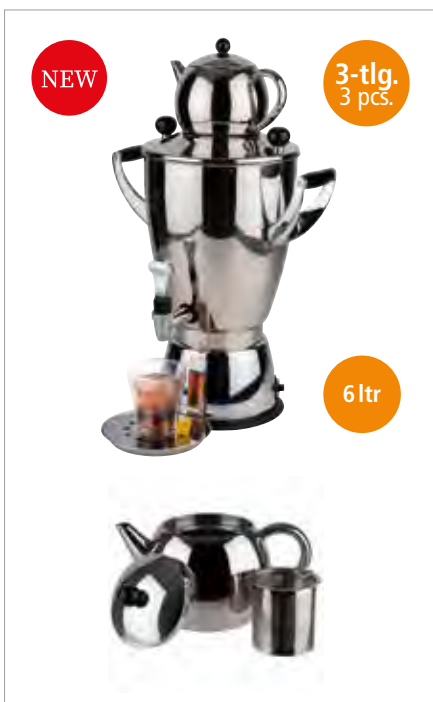

NEW SAMOWAR

Samovar
samovar
samovar
samovar

3-tlg. 3 pcs.

6 ltr

3-teiliges Set:

- 1 Samovar, 230V, 50/60Hz, 1.800W (6 Liter)
- 1 Teekanne (1,1 Liter)
- 1 Tropfenschale

3 pcs. set:

- 1 samovar, 230V, 50/60Hz, 1.800W (6 ltr.)
- 1 teapot (1,1 ltr.)
- 1 drip tray

set de 3:

- 1 samovar, 230V, 50/60Hz, 1.800W (6 L.)
- 1 tetera (1,1 L.)
- 1 bandeja recogegotas

set de 3:

- 1 samovar, 230V, 50/60Hz, 1.800W (6 L.)
- 1 théière (1,1 L.)
- 1 bac ramasse-gouttes

	cm	↑ cm	ltr.
12315	35 x 21	58	6