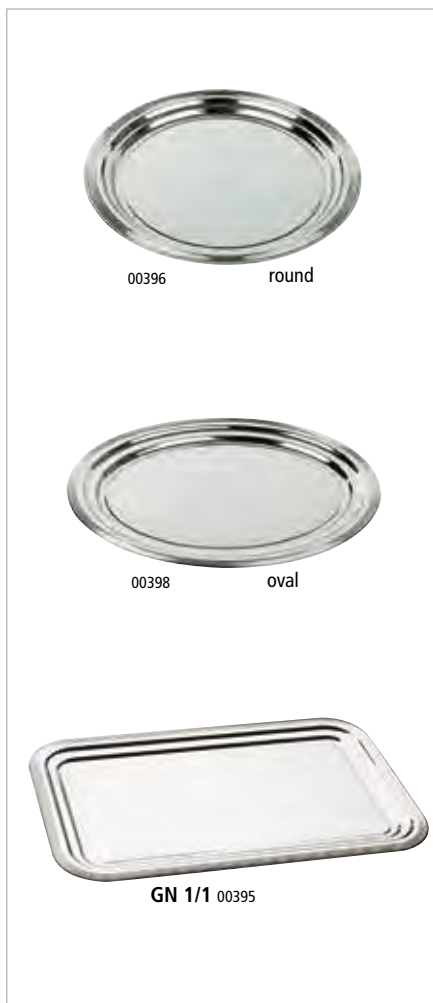

TRAYS

00396 round

00398 oval

GN 1/1 00395

Partyplatte „CLASSIC“

partytray
bandeja party
plateau party

Rand eingerollt

rolled edge
borde enrollado
bord enroulé

	cm	↑ cm	GN		VE / unit
00396	Ø 35	1,5	-	round	48
00398	46,0 x 34,0	1,5	-	oval	48
00399	41,0 x 31,0	1,5	-		48
00389	35,4 x 32,5	1,5	2/3		48
00395	53,0 x 32,5	1,5	1/1		36