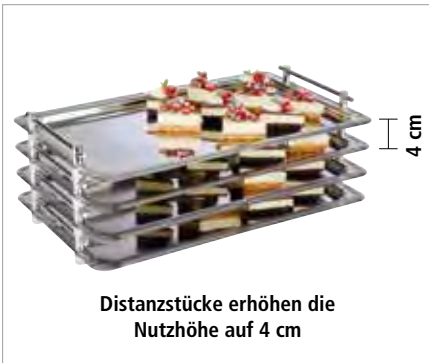

## GN 1/1 System-Tablett „PROFI LINE“

GN 1/1 tray  
GN 1/1 bandeja  
GN 1/1 plateau

Dekorrand, hochglanzpoliert, Griffe verchromt, Distanzstücke erhöhen die Nutzhöhe auf 4 cm  
decor edge, mirror polished, chrome plated handles, spacers increase the useful height to 4 cm  
borde decorado pulido brillante, asas cromadas, los separadores aumentan la altura útil a 4 cm  
bord avec reliefs poli brillant, poignées chromées, les entretoises portent la hauteur utile à 4 cm