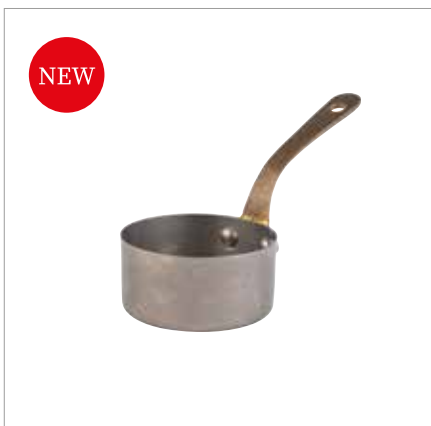

Stielkasserolle / Serviertopf
saucepan / serving pot
cacerola / olla
casserole à manche / marmite
Antik-Edelstahl-Look
antique stainless steel look
acero inoxidable look antiguo
look acier inox antique

	Ø cm	↑ cm	ltr.	Griff / handle cm
40781	7	3,5	0,12	7,5