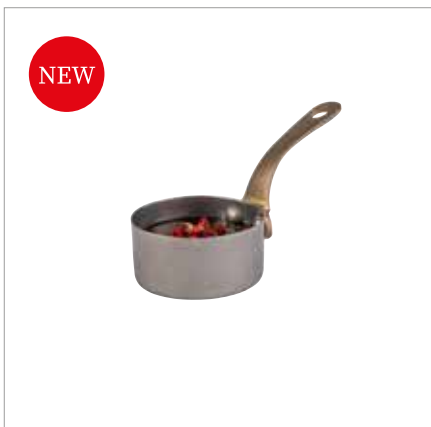

40723

00754

Präsentationsmöglichkeit
presentation example

Dipschälchen, 6er Set „LEVANTE“

dip bowl, 6 pcs.
cuenco para dip, set de 6
ramequin, set de 6

	Ø cm	↑ cm	ltr.	Farbe / Colour	pcs.
40726	6,0	4,5	0,06		6
40727	6,0	4,5	0,06		6

NEW SNACKHOLDER

Stielkasserolle / Serviertopf
 saucepan / serving pot
 cacerola / olla
 casserole à manche / marmite
Antik-Edelstahl-Look
 antique stainless steel look
 acero inoxidable look antiguo
 look acier inox antique