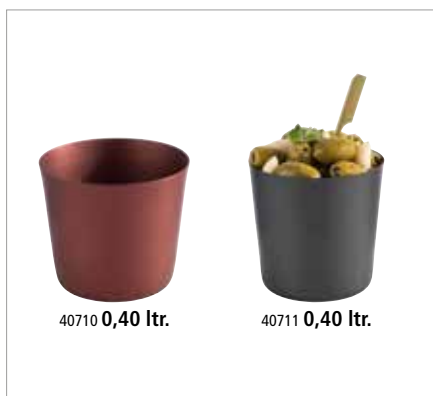

Schale „LEVANTE“
bowl
cuenco
bol

	Ø cm	↑ cm	ltr.	Farbe / Colour
40710	8,5	8,5	0,40	red
40711	8,5	8,5	0,40	dark grey