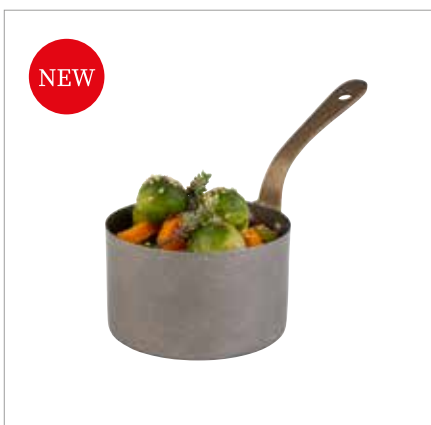

Stielkasserolle / Serviertopf
saucepan / serving pot
cacerola / olla
casserole à manche / marmite
Antik-Edelstahl-Look
antique stainless steel look
acero inoxidable look antiguo
look acier inox antique

	Ø cm	↑ cm	ltr.	Griff / handle cm
40782	9,5	5,5	0,3	7