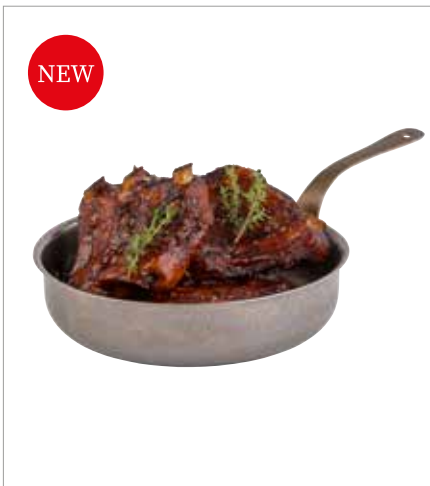

NEW

Stielkasserolle / Serviertopf

saucepan / serving pot
cacerola / olla
casserole à manche / marmite

Antik-Edelstahl-Look

antique stainless steel look
acero inoxidable look antiguo
look acier inox antique

	Ø cm	↑ cm	ltr.	Griff / handle cm
40784	18,5	4,5	0,9	10,5