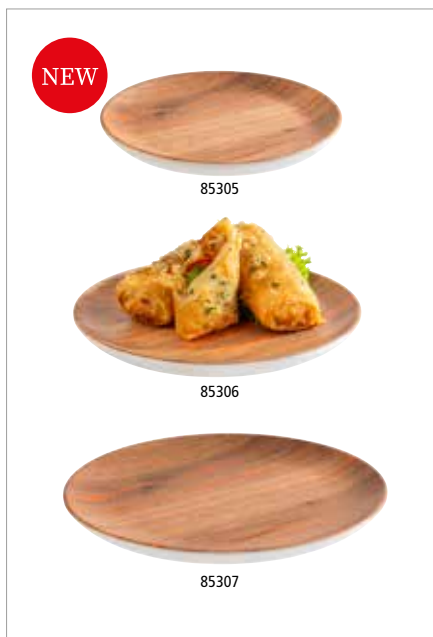

Farbstreifen in Orange
orange color stripes

Tablett „CRAZY WOOD“

tray
bandeja
plateau

Servierfläche: 34 x 17,5 cm, Gesamtlänge: 45 cm, mit Hängeloch: Ø 0,8 cm
 serving area: 34 x 17,5 cm, total length: 45 cm, handle hole: Ø 0,8 cm
 superficie servicio: 34 x 17,5 cm, longitud total: 45 cm, con agujero para colgar: Ø 0,8cm
 surface de service: 34 x 17,5 cm, longueur totale: 45 cm, avec trou de suspension: Ø 0,8cm

	cm	↑ cm	Griff / handle cm
85303	45 x 17,5	1,5	11

Tablett „CRAZY WOOD“

tray
bandeja
plateau

Servierfläche: 40 x 20 cm, Grifflänge: 13 cm, Gesamtlänge: 53 cm, mit Hängeloch: Ø 0,8 cm
 serving area: 40 x 20 cm, total length: 53 cm, handle hole: Ø 0,8 cm
 superficie de servicio: 40 x 20 cm, longitud total: 53 cm, con agujero para colgar: Ø 0,8cm
 surface de service: 40 x 20 cm, longueur totale: 53 cm, avec trou de suspension: Ø 0,8cm

	Ø cm	↑ cm	Griff / handle cm
85304	53 x 20	1,5	13

Teller „CRAZY WOOD“

plate
plato
assiette

	Ø cm	↑ cm
85305	15	1,5
85306	20	1,5
85307	26	2

Farbstreifen in Orange
orange color stripes

Schale „CRAZY WOOD“

bowl
cuenco
bol