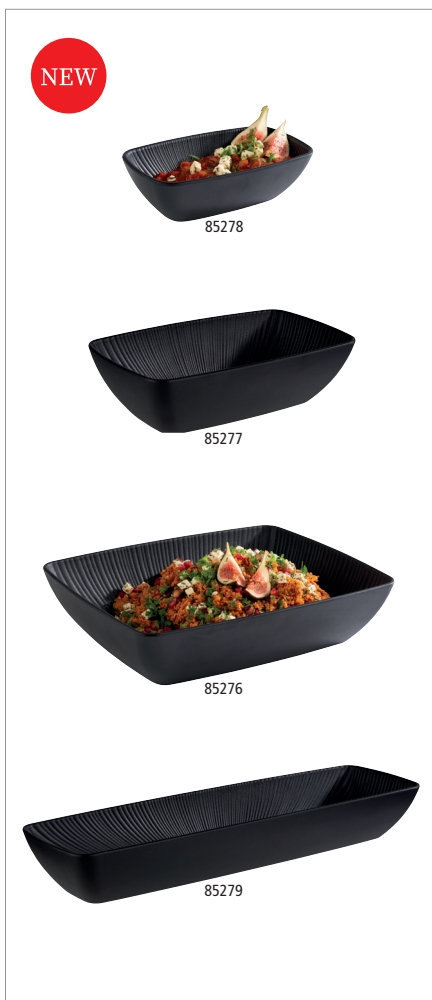

	∅ cm	↑ cm	ltr.
85270	8,5	3,5	0,1

Schale „NERO“

bowl
cuenco
bol

	∅ cm	↑ cm	ltr.
85271	12,5	4,5	0,25
85272	15,5	5,5	0,45
85273	20,5	7,5	1,2

GN Schale „NERO“

GN bowl
GN cuenco
GN bol

	cm	↑ cm	ltr.	GN
85278	17,6 x 10,8	5,5	0,35	1/9
85277	26,5 x 16,2	7,5	1,5	1/4
85276	32,5 x 26,5	7,5	3,5	1/2
85279	53 x 16,2	7,5	3,5	2/4

LOOPS

GN Tablett „LOOPS“

GN tray
GN bandeja
GN plateau

	cm	↑ cm	GN
85021	32,5 x 26,5	1,5	1/2

mit Antirutschfüßchen
with non-slip feet

Tablett/Sushiboard „LOOPS“

tray
bandeja
plateau

	cm	↑ cm
85025	23,5 x 13,5	1,5