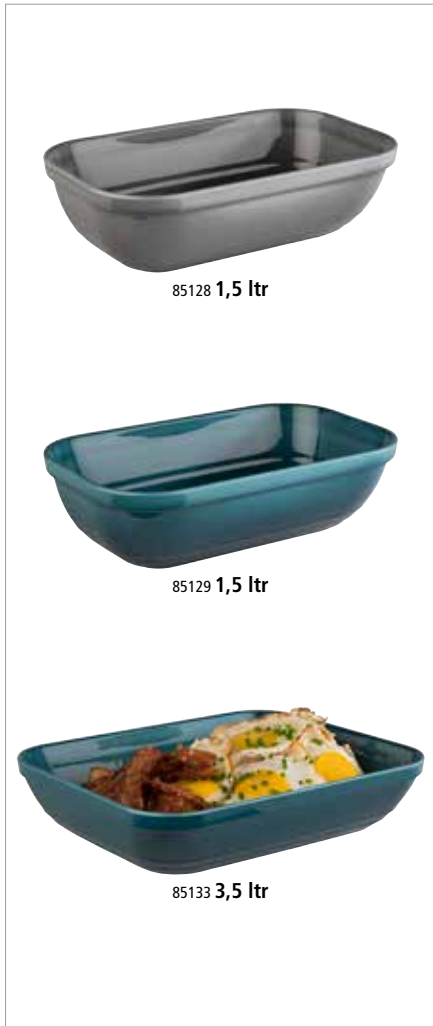

GN Tablett „EMMA“

GN tray
GN bandeja
GN plateau

	cm	↑ cm	GN	Farbe / Colour
85120	26,5 x 16,2	3	1/4	■
85121	26,5 x 16,2	3	1/4	■
85124	32,5 x 26,5	3	1/2	■
85125	32,5 x 26,5	3	1/2	■