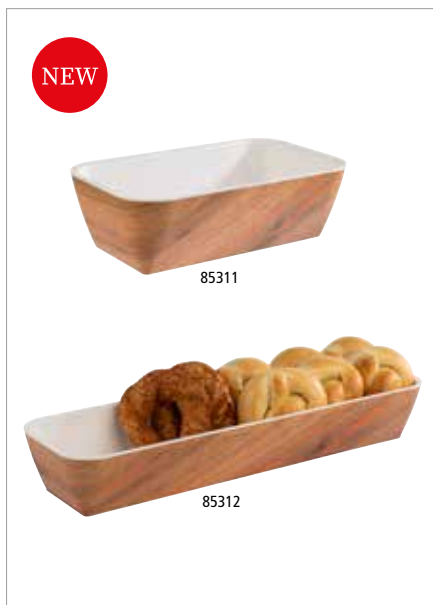

GN Schale „CRAZY WOOD“

GN bowl
GN cuenco
GN bol

	cm	↑ cm	ltr.	GN
85311	26,5 x 16,2	8	1,8	1/4
85312	53 x 16,2	8	4,0	2/4

Farbstreifen in Orange
orange color stripes