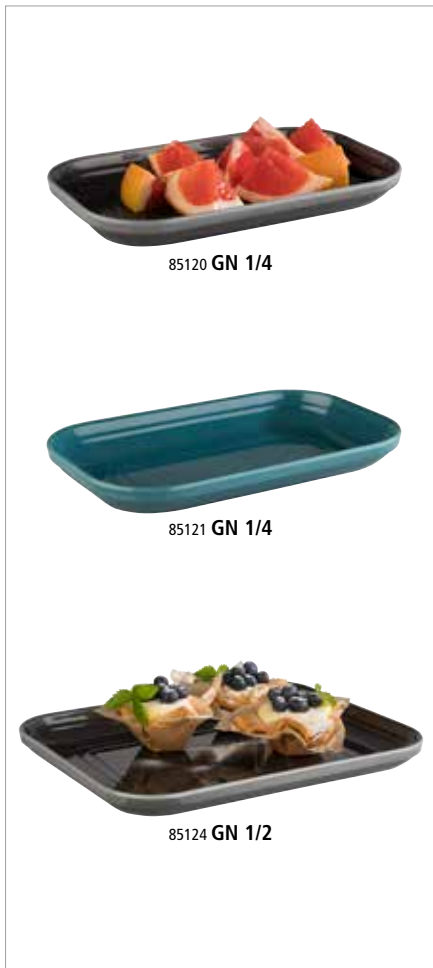

85120

85101

85101 0,06 ltr

85104 0,50 ltr

85111 2,3 ltr

Schale „EMMA“ bowl cuenco bol

MAX
70°C

	Ø cm	↑ cm	ltr.	Farbe / Colour
85100	7,5	3,5	0,06	■
85101	7,5	3,5	0,06	■
85103	7,5	3,5	0,06	■
85104	14	6,5	0,5	■
85105	14	6,5	0,5	■
85107	14	6,5	0,5	■
85108	23	10,5	2,3	■
85109	23	10,5	2,3	■
85111	23	10,5	2,3	■