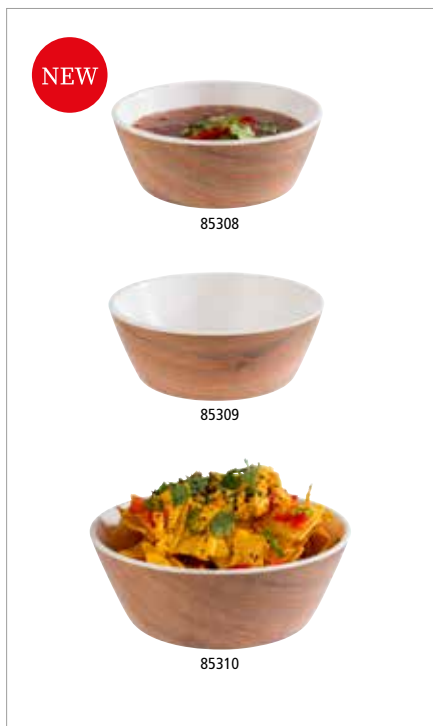

	cm	↑ cm	Griff / handle cm
85303	45 x 17,5	1,5	11

Tablett „CRAZY WOOD“

tray
bandeja
plateau

Servierfläche: 40 x 20 cm, Grifflänge: 13 cm, Gesamtlänge: 53 cm, mit Hängeloch: Ø 0,8 cm
 serving area: 40 x 20 cm, total length: 53 cm, handle hole: Ø 0,8 cm
 superficie de servicio: 40 x 20 cm, longitud total: 53 cm, con agujero para colgar: Ø 0,8cm
 surface de service: 40 x 20 cm, longueur totale: 53 cm, avec trou de suspension: Ø 0,8cm

	Ø cm	↑ cm	Griff / handle cm
85304	53 x 20	1,5	13

Teller „CRAZY WOOD“

plate
plato
assiette

	Ø cm	↑ cm
85305	15	1,5
85306	20	1,5
85307	26	2

Farbstreifen in Orange
orange color stripes

Schale „CRAZY WOOD“

bowl
cuenco
bol