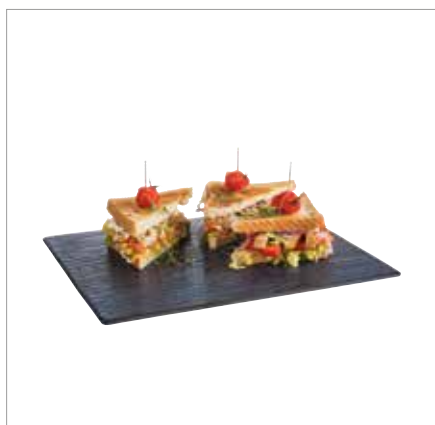

GN Tablett „LOOPS“

GN tray
GN bandeja
GN plateau

	cm	↑ cm	GN
85021	32,5 x 26,5	1,5	1/2

mit Antirutschfüßchen
with non-slip feet