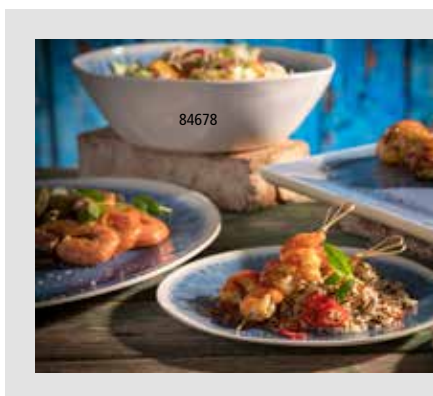

Schale „BLUE OCEAN“

bowl
cuenco
bol

	Ø cm	↑ cm	ltr.
84677	15	7,5	0,6
84678	30,5	9	3

84674

84675

Teller „BLUE OCEAN“

plate
plato
assiette

	Ø cm	↑ cm
84674	21,5	2
84675	26,5	2