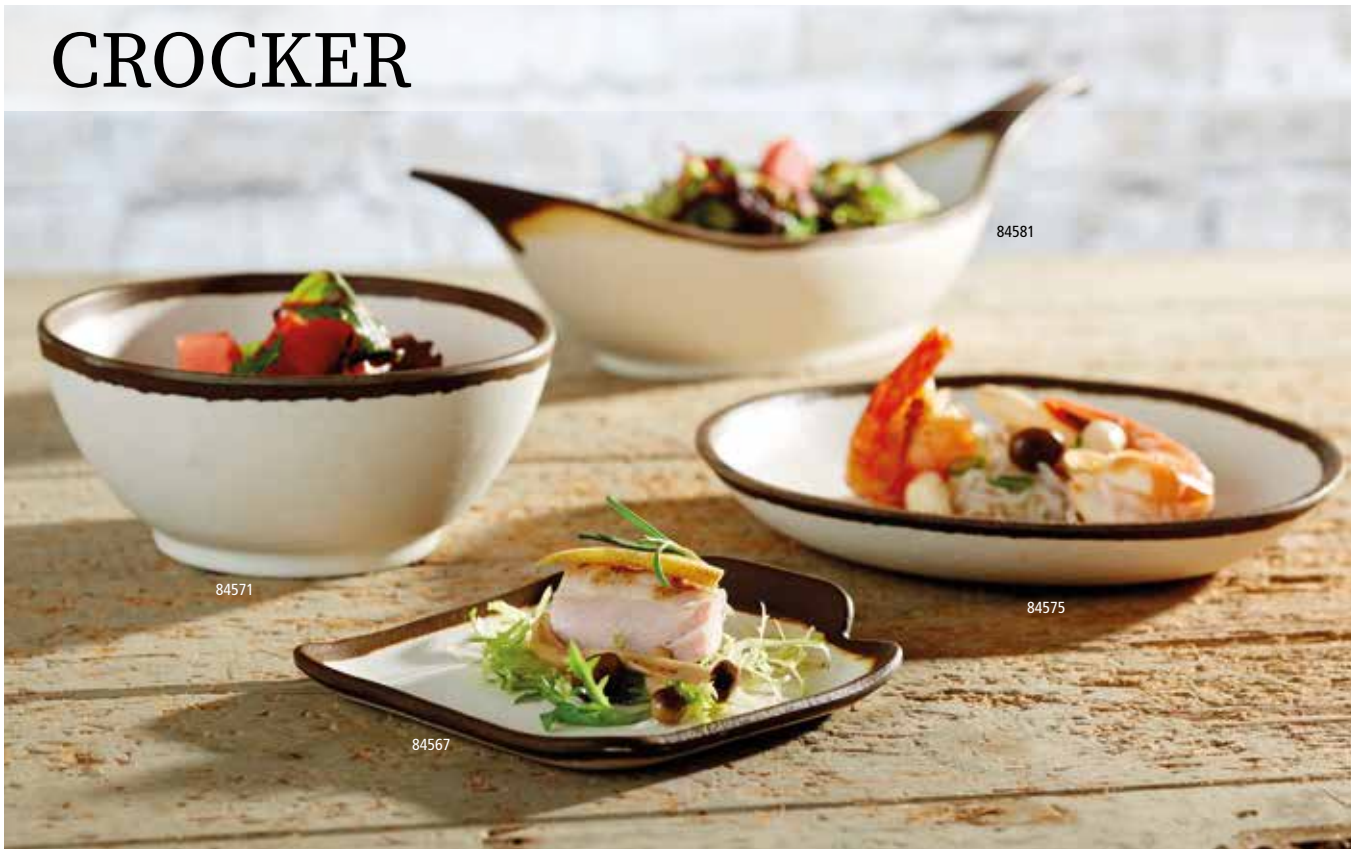

CROCKER

Servier- und Buffetartikel in Tonoptik, brauner Rand. Die Oberfläche ist innen und außen fein-matt, fühlt sich an wie Ton.

Serving and buffet items, an imitation of clay, with a brown border. The surface is inside and outside fine-matt. Feels like real clay.