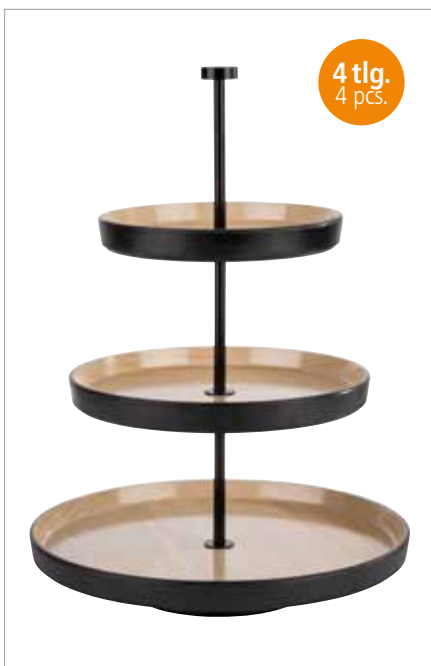

mit Deckel stapelbar  
stackable with cover

84548 1,2 ltr.

Schale „FRIDA“

bowl  
cuenco  
bol

|       | cm        | ↑ cm | ltr. | Farbe / Colour |
|-------|-----------|------|------|----------------|
| 84948 | 33,5 x 21 | 4    | 1,2  | Black / Yellow |

als Schütte geeignet  
suitable as a chute

4 tlg.  
4 pcs.

3-stufige Etagère „FRIDA“

3-tier tray  
bandeja con 3 alturas  
étagère carré 3 hauteurs

1 Gestell aus Edelstahl, schwarz, 3 Schalen aus Melamin: Ø 20 / 25 / 32 cm  
1 stainless steel frame, black, 3 melamine bowls: Ø 20 / 25 / 32 cm  
1 soporte de acero inoxidable, negro, 3 cuencos de melamina: Ø 20 / 25 / 32 cm  
1 support en acier inox, noir, 3 bols en mélamine: Ø 20 / 25 / 32 cm