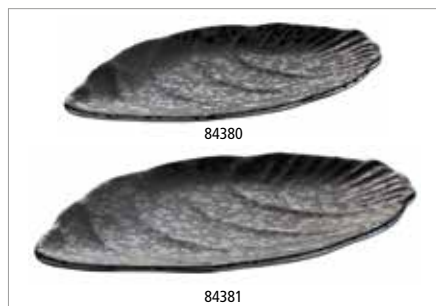

	cm	↑ cm
84103	14,5 x 14,5	2

Tablett „MARONE“
tray
bandeja
plateau

	cm	↑ cm
84106	26,5 x 16,5	4

Teller „MARONE“
plate
plato
assiette

	Ø cm	↑ cm
84729	20,5	2,5
84730	28,0	3,5

GLAMOUR

84377

84381

Schale „GLAMOUR“

bowl
cuenco
bol

	Ø cm	↑ cm	ltr.
84365	8	3	0,05

Schale „GLAMOUR“

bowl
cuenco
bol

	Ø cm	↑ cm	ltr.
84366	12	5	0,25

84377

84378

Tablett „GLAMOUR“

tray
bandeja
plateau

	cm	↑ cm
84377	22 x 12	3,0
84378	37 x 11	2,5

84380

84381

Tablett „GLAMOUR“

tray
bandeja
plateau

	cm	↑ cm
84380	25,0 x 15,5	1,5
84381	30,5 x 19,0	1,5