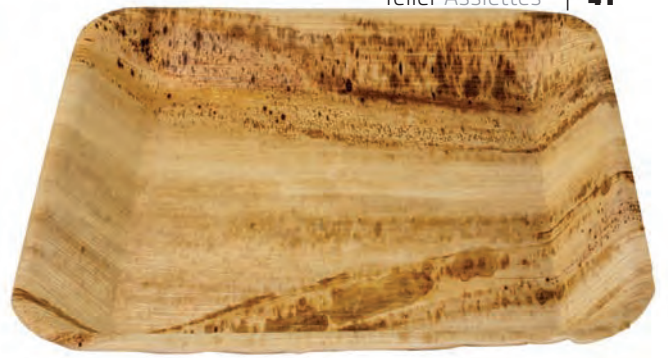

Palmblatt-Teller und -Schalen

Um Palmblatt-Teller und -Schalen herzustellen, werden nur Palmblätter verwendet, die bereits von den Bäumen zu Boden gefallen sind. Jedes Produkt ist einzigartig und präsentiert Lebensmittel stilvoll und mit Charme.

Assiettes et bols en feuille de palmier

Pour fabriquer des assiettes et bols en feuille de palmier, seules des feuilles de palmier tombées au sol sont utilisées. Chaque produit est unique et présente les aliments avec style et charme.

Artikelnr. N° d'article	Produkt Produit	Abmessung Dimensions	St./Karton Pcs./carton	Preis/100St. Prix/100 pcs.	
3143.3001 5030.00	Palmblatt-Teller quadratisch Assiette en feuille de palmier carré	170 × 170 mm	100	42.20	
3143.3002 5034.00	Palmblatt-Teller rechteckig Assiette en feuille de palmier rectangle	240 × 160 mm	100	42.20	
3143.3003 5040.00	Palmblatt-Teller quadratisch Assiette en feuille de palmier carré	240 × 240 mm	100	44.10	
3143.3005 5092.00	Palmblatt-Teller quadratisch Assiette en feuille de palmier carré	180 × 180 mm	100	42.20	
3143.3006 5031.00	Palmblatt-Teller rund Assiette en feuille de palmier rond	Ø: 180 mm	100	42.20