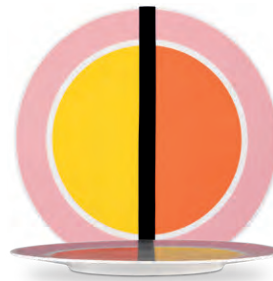

Flat plate

Piatto piano
Assiette plate

€

LGEO0400C001160

Ø 16 h 2 cm 6 10,00

LGEO0400C002210

Ø 21 h 1,5 cm 6 14,30

Deep plate

Piatto fondo
Assiette creuse

€

LGEO0400C004210

Ø 21 h 5 cm 6 16,70

Dinner plate

Piatto piano
Assiette plate

€

LGEO0400C003280

Ø 28 h 2 cm 6 19,20

Charger plate

Piatto rotondo
Assiette de présentation

€

LGEO0400C005320

Ø 32 h 2 cm 6 40,50

Ochre
Odra
Ocre

CASUAL