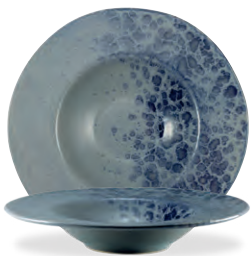

Ø 20,5 h 2 cm 6 13,40

LPHO019GB003265

Ø 26,5 h 2 cm 6 14,70

LPHO019GB005310

Ø 31 h 2,5 cm 4 24,30

High bowl

Coppa rotonda alta
Bol haut rond

LPHO019GB263150 €

Ø 15 h 7 cm 6 11,90

LPHO019GB263180

Ø 18 h 8,5 cm 4 14,70

Deep plate

Piatto fondo
Assiette creuse

LPHO019GB004180 €

Ø 18 h 4,5 cm 6 12,90

Bowl

Coppa rotonda
Bol rond

LPHO019GB264280 €

Ø 28 h 6,5 cm 4 23,10

Pasta bowl

Pasta bowl
Assiette à pâte

LPHO019GB006285 €

Ø 28,5 / Ø 17 / h 5,5 cm 6 17,40

Suitable for item:
Compatible con l'articolo:
Compatible pour l'article: