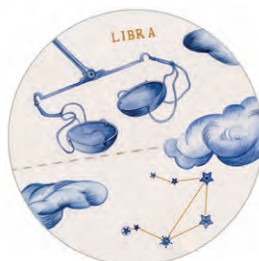

Presentation/pizza plate Leo

Piatto presentazione/pizza Leone
Assiette de présentation/pizza Lion

€

LATG105BI014325

Ø 32,5 h 1 cm

4

19,00

Presentation/pizza plate Virgo

Piatto presentazione/pizza Vergine
Assiette de présentation/pizza Vierge

€

LATG106BI014325

Ø 32,5 h 1 cm

4

19,00

Presentation/pizza plate Libra

Piatto presentazione/pizza Bilancia
Assiette de présentation/pizza Balance