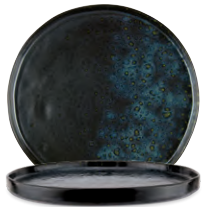

Mug

Tazza mug

Mug

€

LPHO019MA156045

13 x 9,5 h 10 cm

45 cl

6

10,40

Black/blue reactive
Nero/blu reattivo
Noir/bleu réactif

CASUAL

Flat plate

Piatto piano
Assiette plate

€

LPHO019NB001150

Ø 15 cm h 1,5 cm 6 9,50