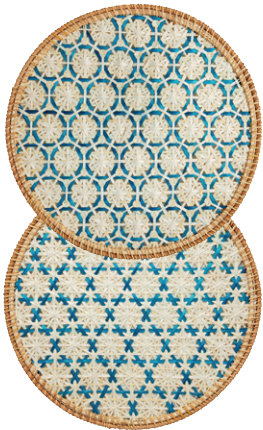

Braided
Intrecciato
Tressé

BANQUETING

DOUBLE
FACE
DESIGN

Blue and white charger plate

Segnaposto bianco e blu

Assiette de présentation bleu et blanc

€

LTER280BB008360

Ø 36 h 1 cm

24

17,50