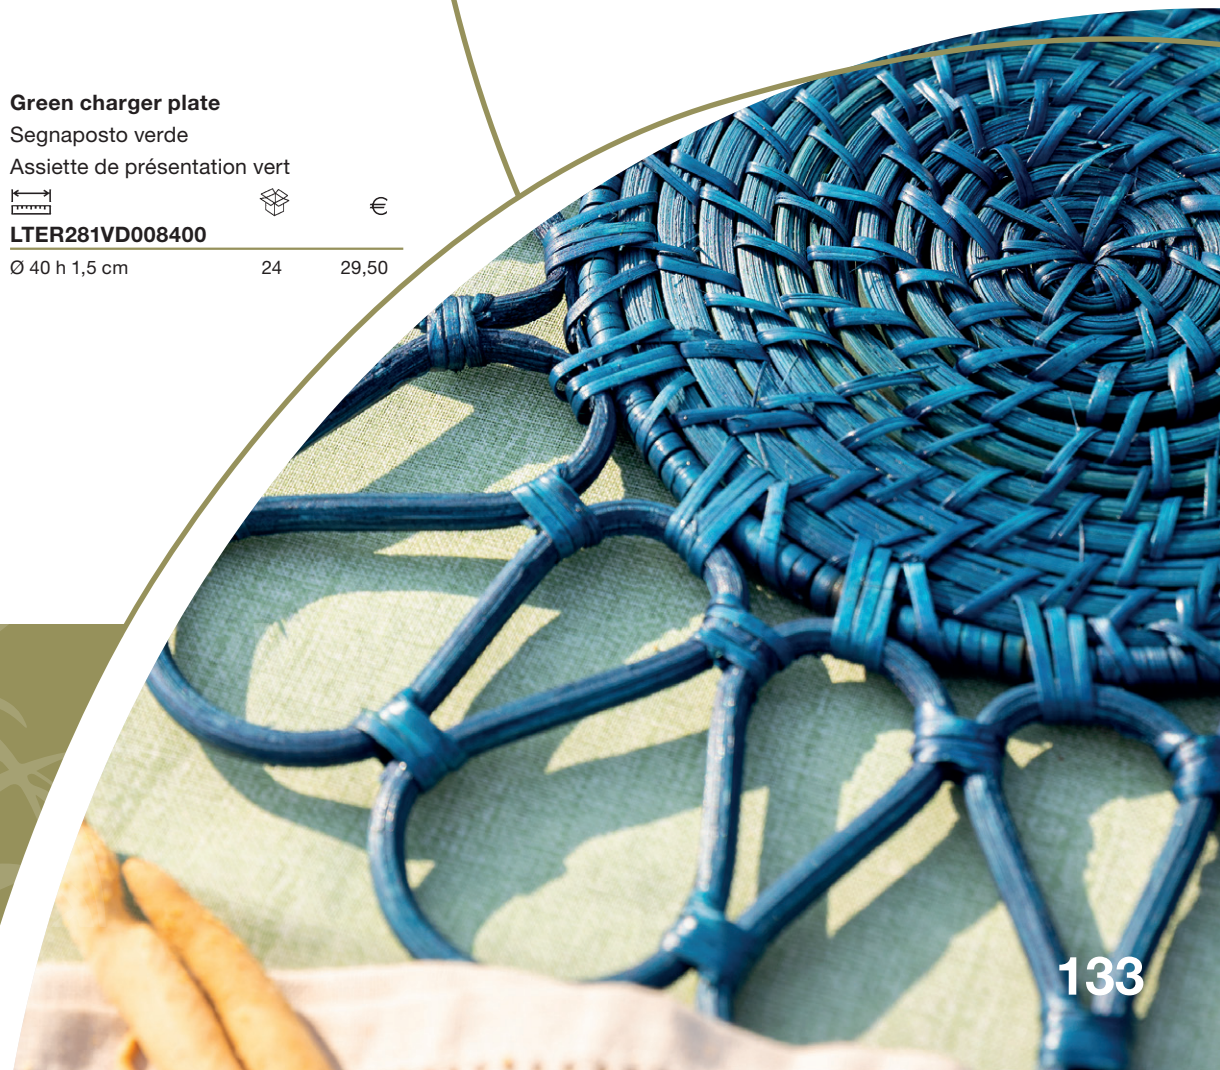

Green charger plate

Segnaposto verde

Assiette de présentation vert

€

LTER281VD008400

Ø 40 h 1,5 cm

24

29,50