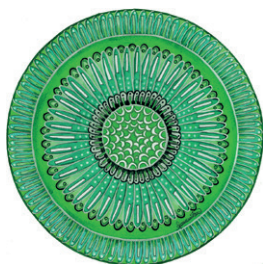

## Orange charger placemat

Tovaglietta segnaposto arancione

Set de table orange

		€
<b>LPOL037AC791340</b>		
Ø 34 cm	6	24,00

## Fuchsia charger placemat

Tovaglietta segnaposto fucsia

Set de table fucsia

		€
<b>LPOL037FU791340</b>		
Ø 34 cm	6	24,00

## Blue charger placemat

Tovaglietta segnaposto blu

Set de table bleu

		€
<b>LPOL037BL791340</b>		
Ø 34 cm	6	24,00