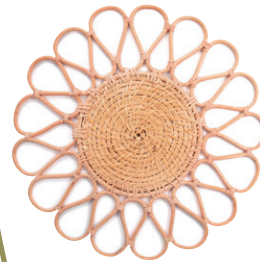

### Red charger plate

Segnaposto rosso

Assiette de présentation rouge

€

**LTER281RO008400**

Ø 40 h 1,5 cm

24

29,50