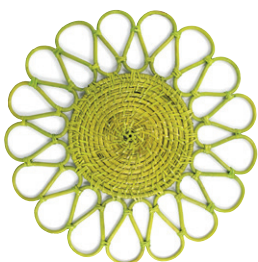

### Blue charger plate

Segnaposto blu

Assiette de présentation bleu

€

**LTER281BL008400**

Ø 40 h 1,5 cm

24

29,50