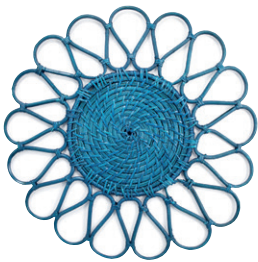

### Brown charger plate

Segnaposto marrone

Assiette de présentation marron

€

**LTER281MA008400**

Ø 40 h 1,5 cm

24

29,50

### Blue charger plate

Segnaposto blu

Assiette de présentation bleu

€

**LTER281BL008400**

Ø 40 h 1,5 cm

24

29,50