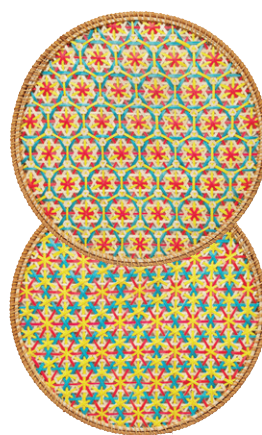

### Blue and sky blue charger plate

Segnaposto celeste e blu

Assiette de présentation bleu et bleu ciel

€

**LTER280CB008360**

Ø 36 h 1 cm

24

17,50

### Black and white charger plate

Segnaposto bianco e nero

Assiette de présentation noir et blanc

€

**LTER280BN008360**

Ø 36 h 1 cm

24

17,50