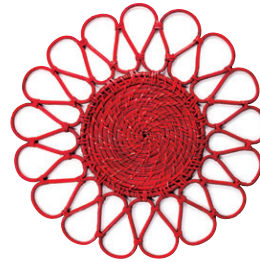

RATTAN/BAMBOO

Flower design
Design fiore
Motif floral

Tersicore

This collection is made of RATTAN/BAMBOO
Rattan/bamboo refers to the twined fibers of the two homonymous plants, which are used to create resistant and absolutely trendy items.

La collezione è realizzata in RATTAN/BAMBOO
Il rattan/bamboo è un intreccio di fibre delle omonime piante che permette la realizzazione di prodotti assai resistenti e allo stesso tempo di grande gusto ed eleganza.

La collection est composée de ROTIN/BAMBOU
Le rotin/bambou est un tressage de fibres des plantes homonymes qui permet la création de produits très résistants et à la fois de bon goût et d'élégance.

Red charger plate

Segnaposto rosso

Assiette de présentation rouge

€

LTER281RO008400

Ø 40 h 1,5 cm

24

29,50