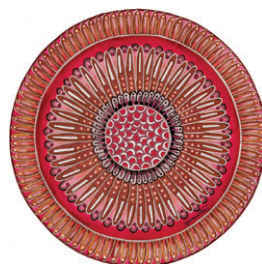

BANQUETING

Feather design
Design piuma
Motif plumes

Orange charger placemat

Tovaglietta segnaposto arancione

Set de table orange

		€
LPOL037AC791340		
Ø 34 cm	6	24,00