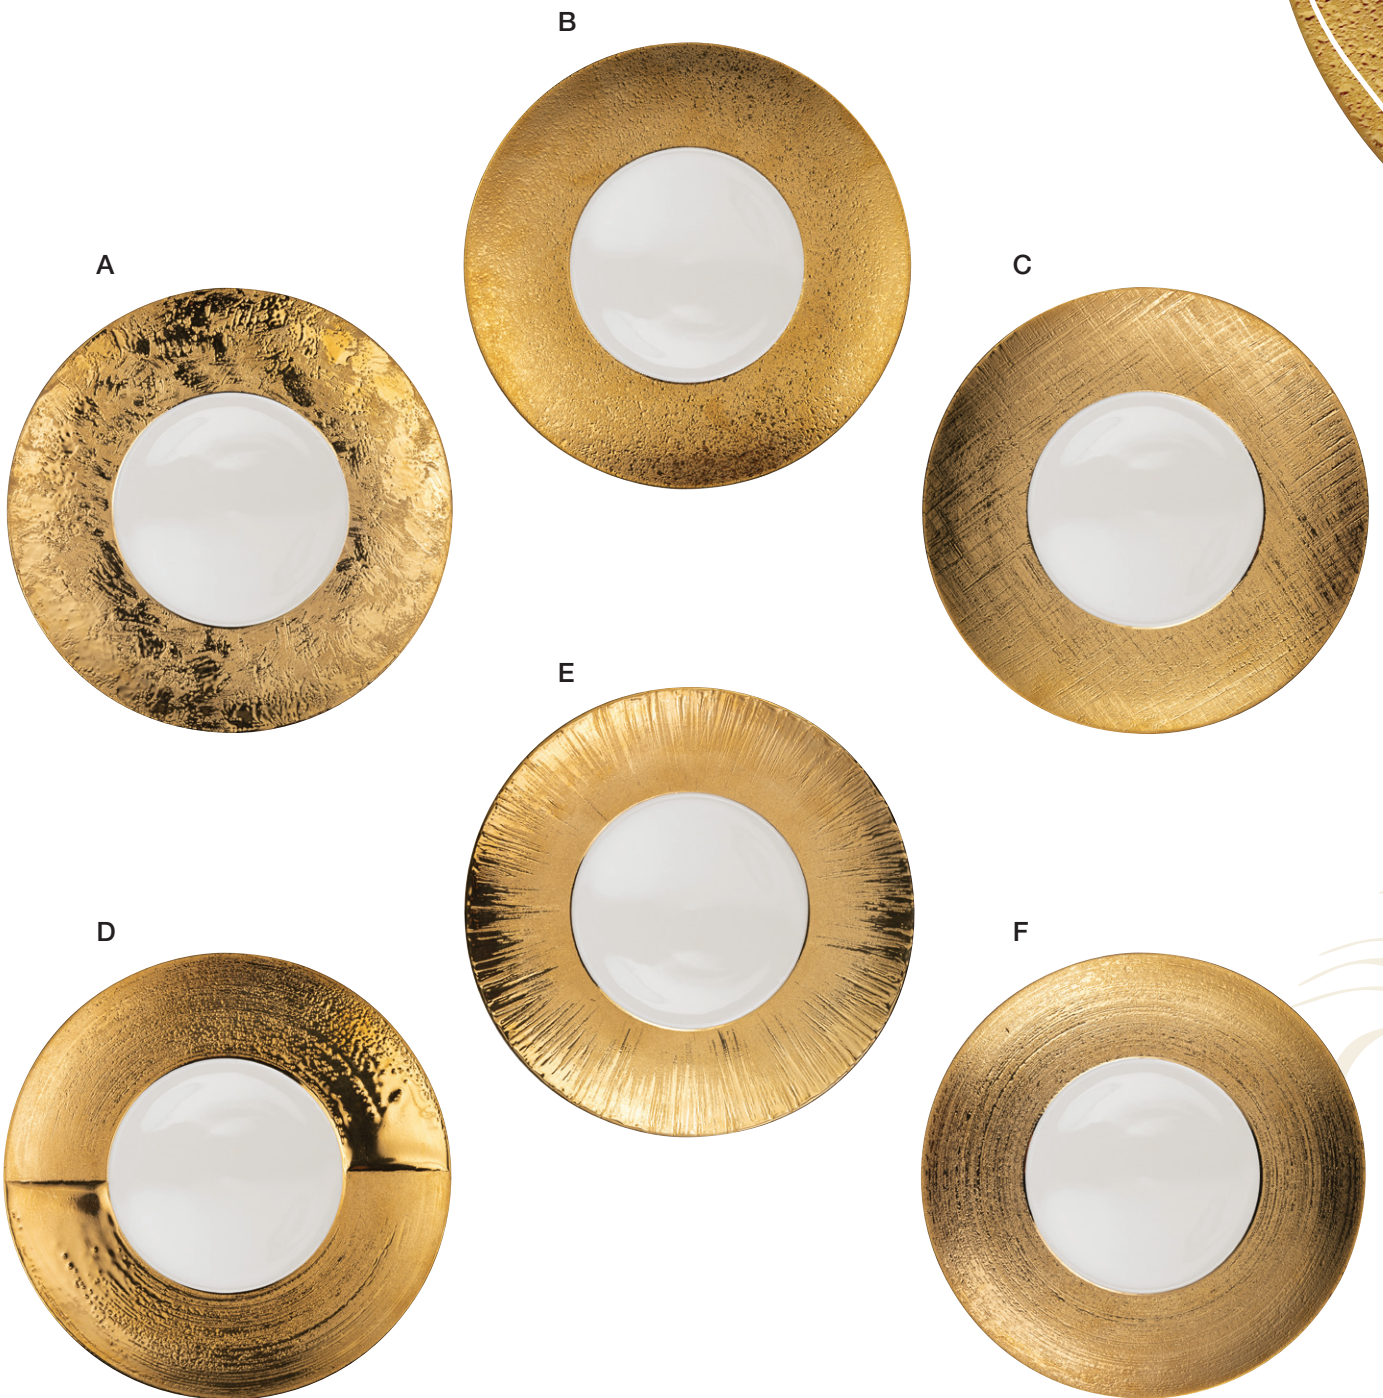

LDER034OR006275*

Ø 27,5 / Ø 12,5 / h 7 cm

2

59,80

Suitable for item:

Compatible l'articolo:

Compatible pour l'article:

*LEKT000OR680135

FINE DINING

Design
Decoro
Décoration

PORCELAIN

Gold finish embossed
Color oro in rilievo
Doré en relief

Déras

Rectangular tray
Vassoio rettangolare
Plat rectangulaire

LDER034OR363340

34 x 19,5 h 3 cm