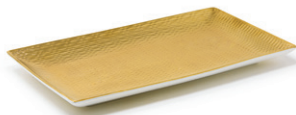

FINE DINING

Design
Decoro
Décoration

PORCELAIN

Gold finish embossed
Color oro in rilievo
Doré en relief

Déras

Rectangular tray
Vassoio rettangolare
Plat rectangulaire

LDER034OR363340

34 x 19,5 h 3 cm