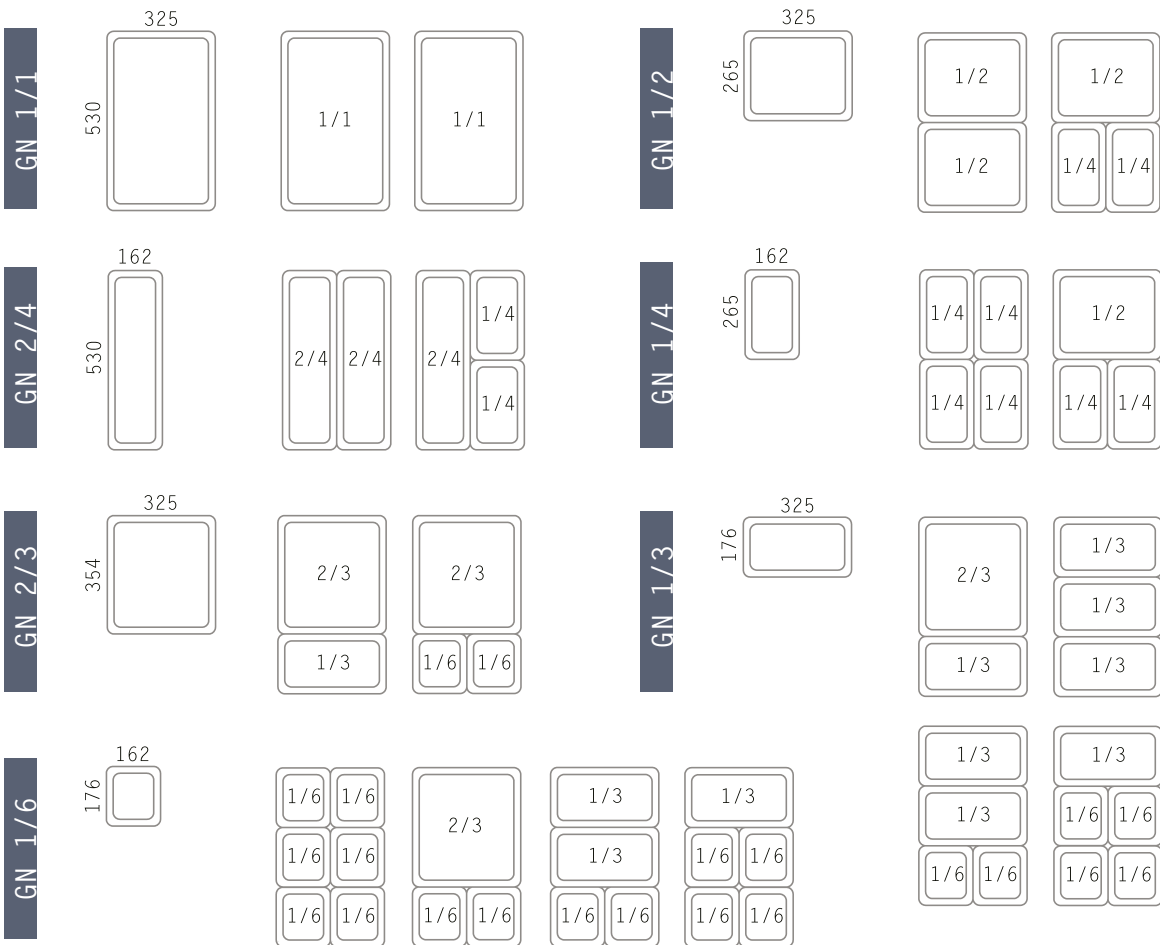

Disponibili su richiesta colore esterno
Available upon request color outside