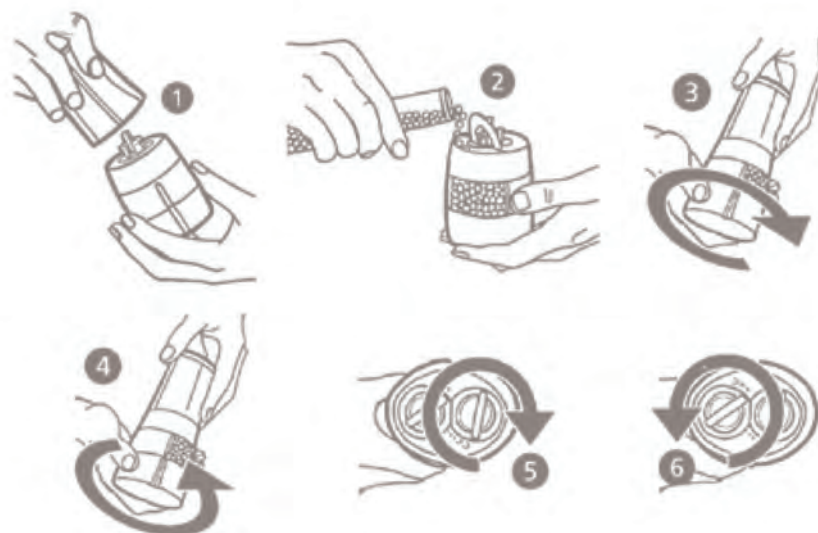

SPECIAL MILLS - 2-IN-1 SALT & PEPPER

2-IN-1 MILL - Stainless Steel with acrylic spice chamber to show when it needs a refill. Adjustable grind mechanisms to change coarseness of the salt or pepper. Ceramic grinding mechanism for both salt & pepper chamber. This dual mill boasts a compact design which is ideal for those with limited storage and living space. Extremely easy to operate by turning the mill clockwise for pepper and anticlockwise for salt.

2-IN-1 - Acciaio inox con serbatoio spezie in acrilico per visualizzare quando è necessaria la ricarica. Macinatura regolabile per modificare la grana del sale o del pepe da fine a più grossolana. Meccanismi in ceramica. Questa doppia macina vanta un design compatto, ideale per chi ha poco spazio in cucina e sui tavoli. Estremamente facile da usare, ruotare in senso orario per il pepe e in senso antiorario per il sale.

NEW
AY
SS

Salt & pepper mill
Macinasale & pepe
Salz u. Pfeffermühle
Moulin à sel et poivre
Molinillo sal y pimienta

art. h. cm.
69034-14 14

Silver.