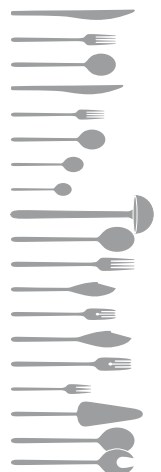

Savoia. SA/10

SAVOIA 3^{mm}

- X10 Coltello tavola . Table knife
- X20 Coltello tavola m.v . Table knife h/h
- X30 Forchetta tavola . Table fork
- X40 Cucchiaino tavola . Table spoon
- X50 Coltello frutta . Dessert knife
- X60 Coltello frutta m.v . Dessert knife h/h
- X70 Forchetta frutta . Dessert fork
- X80 Cucchiaino frutta . Dessert spoon
- X90 Cucchiaino caffè . Coffee spoon
- 100 Cucchiaino moka . Moka spoon
- 110 Mestolo . Ladle
- 120 Cucchiaino da servizio . Serving spoon
- 130 Forchetta da servizio . Serving fork
- 140 Coltello pesce . Fish knife
- 150 Forchetta pesce . Fish fork
- 160 Coltello pesce da servizio . Serving fish knife
- 170 Forchetta pesce da servizio . Serving fish fork
- 180 Forchetta dolce . Cake fork
- 190 Coltello torta . Cake knife
- 200 Pala torta . Cake shovel
- 210 Cucchiaino gelato . Ice cream spoon
- 220 Cucchiaino bibita . Long drink spoon
- 230 Cucchiaino salsa . Sauce spoon
- 240 Cucchiaino brodo . Soup spoon
- 260 Forchetta cozze . Oyster fork
- 270 Coppia insalata . Salad set
- 280 Pala riso . Rice spoon
- 300 Spalmaburro . Butter knife
- 350 Coltello bistecca . Steak knife

Chef . CH/10

Chef

design ibidesign

4m

- X10 Coltello tavola . Table knife
- X30 Forchetta tavola . Table fork
- X40 Cucchiaino tavola . Table spoon
- X50 Coltello frutta . Dessert knife
- X70 Forchetta frutta . Dessert fork
- X80 Cucchiaino frutta . Dessert spoon
- X90 Cucchiaino caffè . Coffee spoon
- 100 Cucchiaino moka . Moka spoon
- 110 Mestolo . Ladle
- 120 Cucchiaino da servizio . Serving spoon
- 130 Forchetta da servizio . Serving fork
- 140 Coltello pesce . Fish knife
- 150 Forchetta pesce . Fish fork
- 160 Coltello pesce da servizio . Serving fish knife
- 170 Forchetta pesce da servizio . Serving fish fork
- 180 Forchetta dolce . Cake fork
- 200 Pala torta . Cake shovel
- 270 Coppia insalata . Salad set